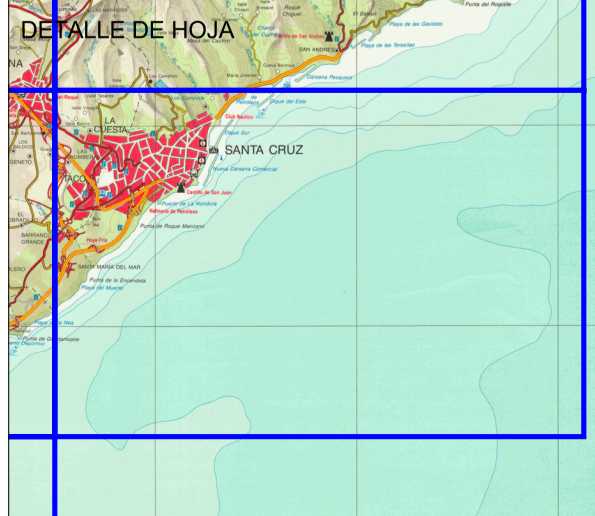

Santa Cruz de Tenerife

EXPLORACIONES GANADERAS

- Caprino
  - Vacuno
  - Avícola
- O Ovino
  - P Porcino
  - R Cunicola
- C Caprino y otros
  - V Vacuno y otros
  - A Avícola y otros
- O Ovino y otros
  - P Porcino y otros
  - R Cunicola y otros

Denominación:		
<b>INFORMACIÓN: EXPLORACIONES GANADERAS</b>		
<b>APROBACIÓN DEFINITIVA DEL PLAN TERRITORIAL ESPECIAL DE ORDENACIÓN DE LA ACTIVIDAD GANADERA DE TENERIFE</b>		
Fecha:	Escala:	Hoja N°:
ENERO, 2007	1 : 25.000	6