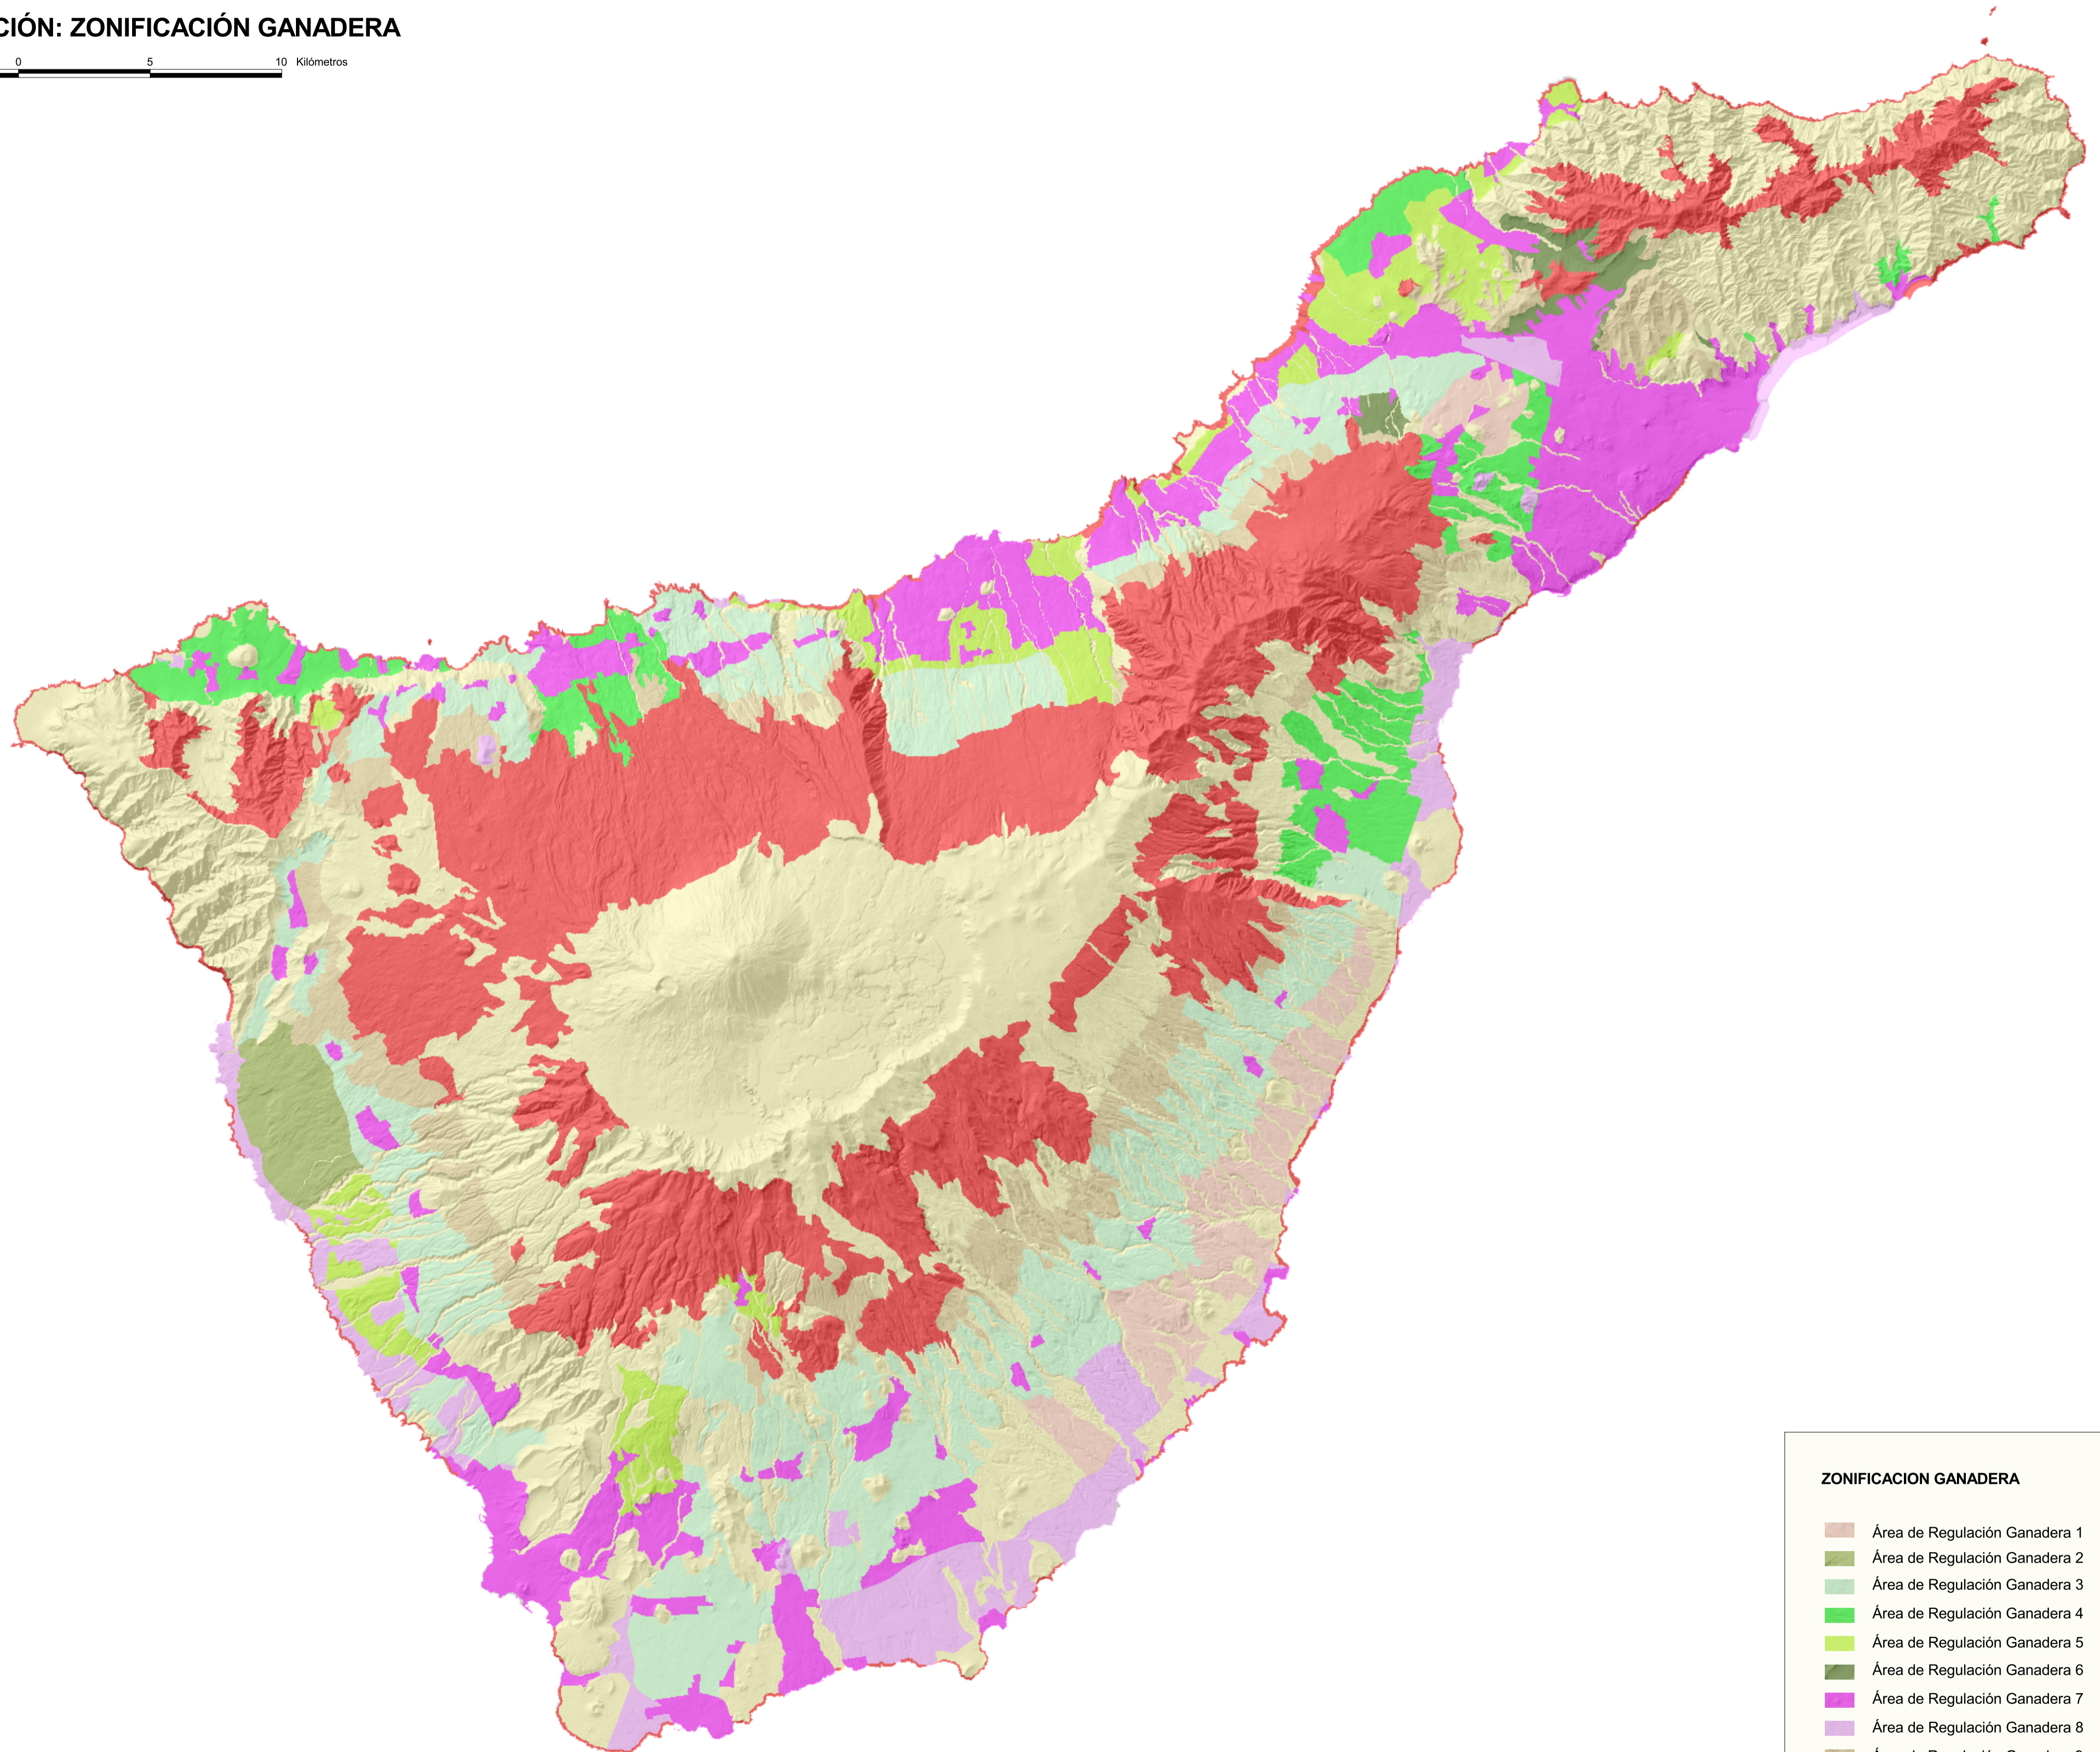

# APROBACIÓN DEFINITIVA DEL PLAN TERRITORIAL ESPECIAL DE ORDENACIÓN DE LA ACTIVIDAD GANADERA DE TENERIFE

(Enero, 2007)

## ORDENACIÓN: ZONIFICACIÓN GANADERA

5 0 5 10 Kilómetros

### ZONIFICACION GANADERA

- Área de Regulación Ganadera 1
- Área de Regulación Ganadera 2
- Área de Regulación Ganadera 3
- Área de Regulación Ganadera 4
- Área de Regulación Ganadera 5
- Área de Regulación Ganadera 6
- Área de Regulación Ganadera 7
- Área de Regulación Ganadera 8
- Área de Regulación Ganadera 9
- Área de Regulación Ganadera 10
- Área de Regulación Ganadera 11