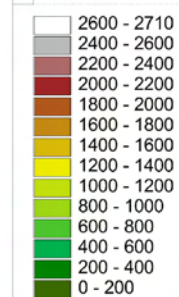

PLAN TERRITORIAL PARCIAL  
DE LA COMARCA DE ABONA

AVANCE

CABILDO INSULAR DE TENERIFE

LEYENDA:

- Área del Plan
- Área de Estudio para Información Ambiental
- Límite - Municipio

CASARIEGO / GUERRA, arquitectos S.L.  
Colaboración: SOLITEC S.L. Junio 2006

PLANOS DE INFORMACIÓN

IA-04

-Hipsométrico (Metros)