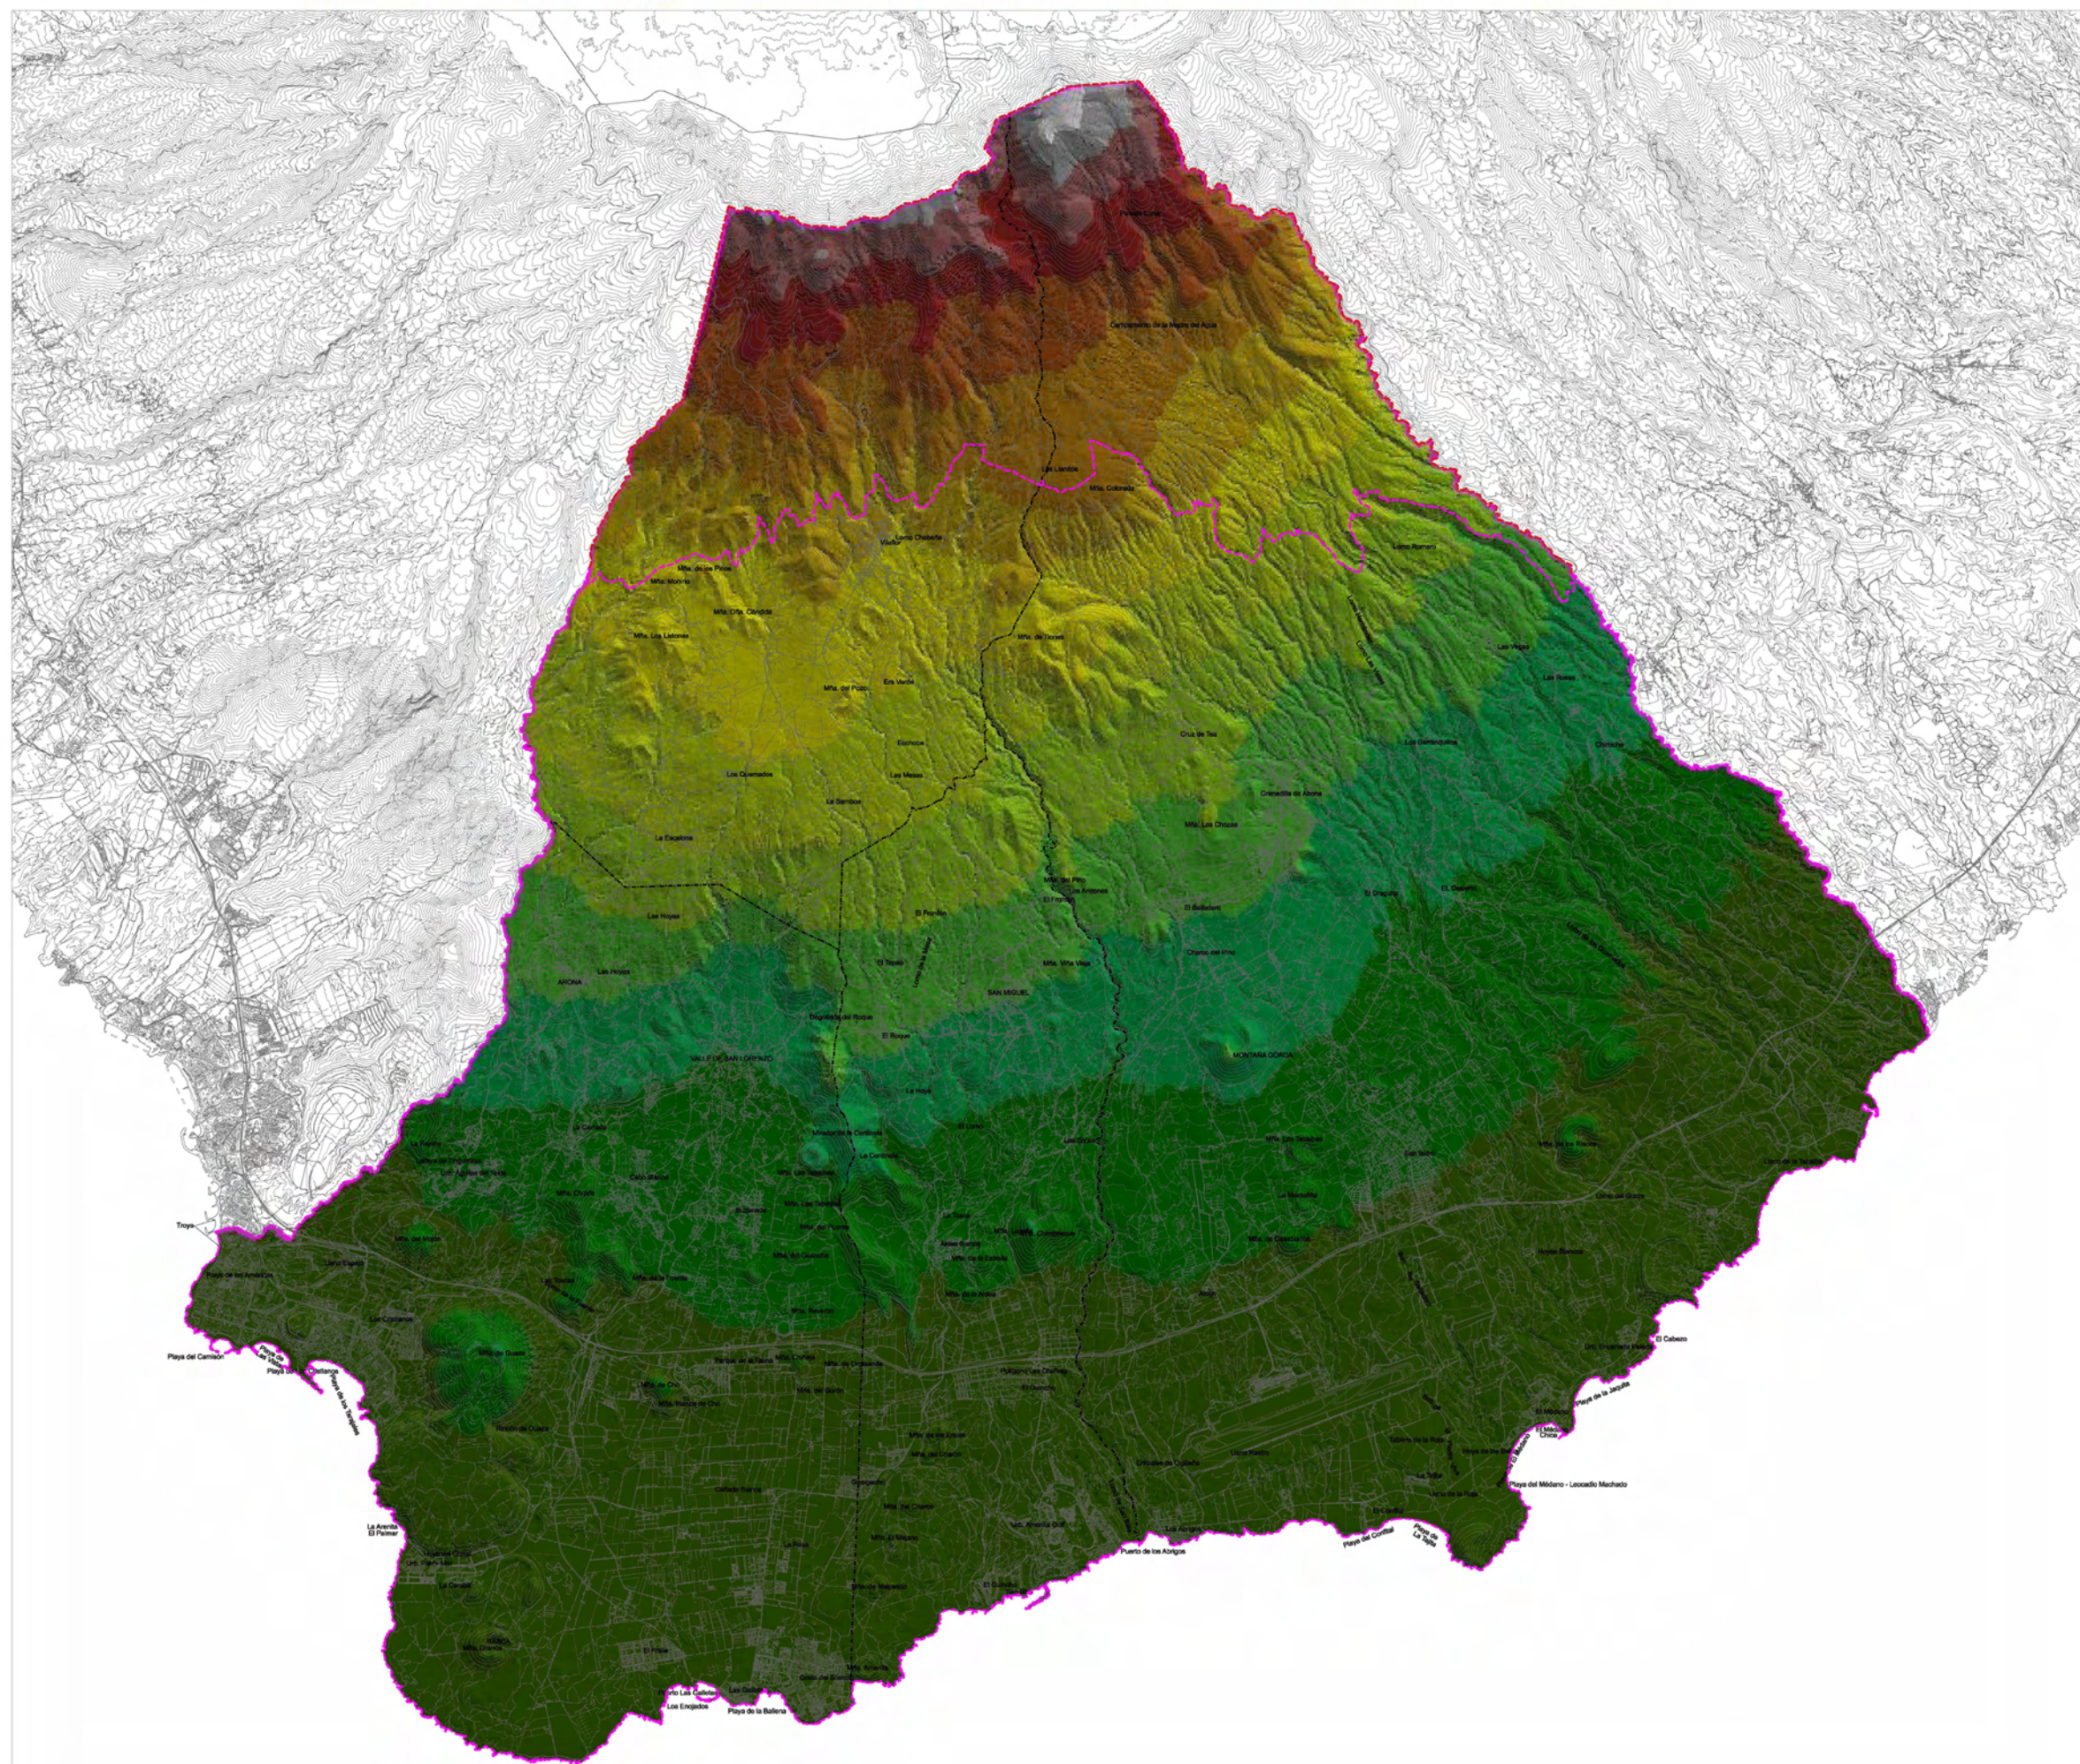

PLAN TERRITORIAL PARCIAL  
DE LA COMARCA DE ABONA

AVANCE

CABILDO INSULAR DE TENERIFE

LEYENDA:

- Área del Plan
- Área de Estudio para Información Ambiental
- Límite - Municipio

CASARIEGO / GUERRA, arquitectos S.L.  
Colaboración: SOLITEC S.L. Junio 2006

PLANOS DE INFORMACIÓN

IA-04

-Hipsométrico (Metros)