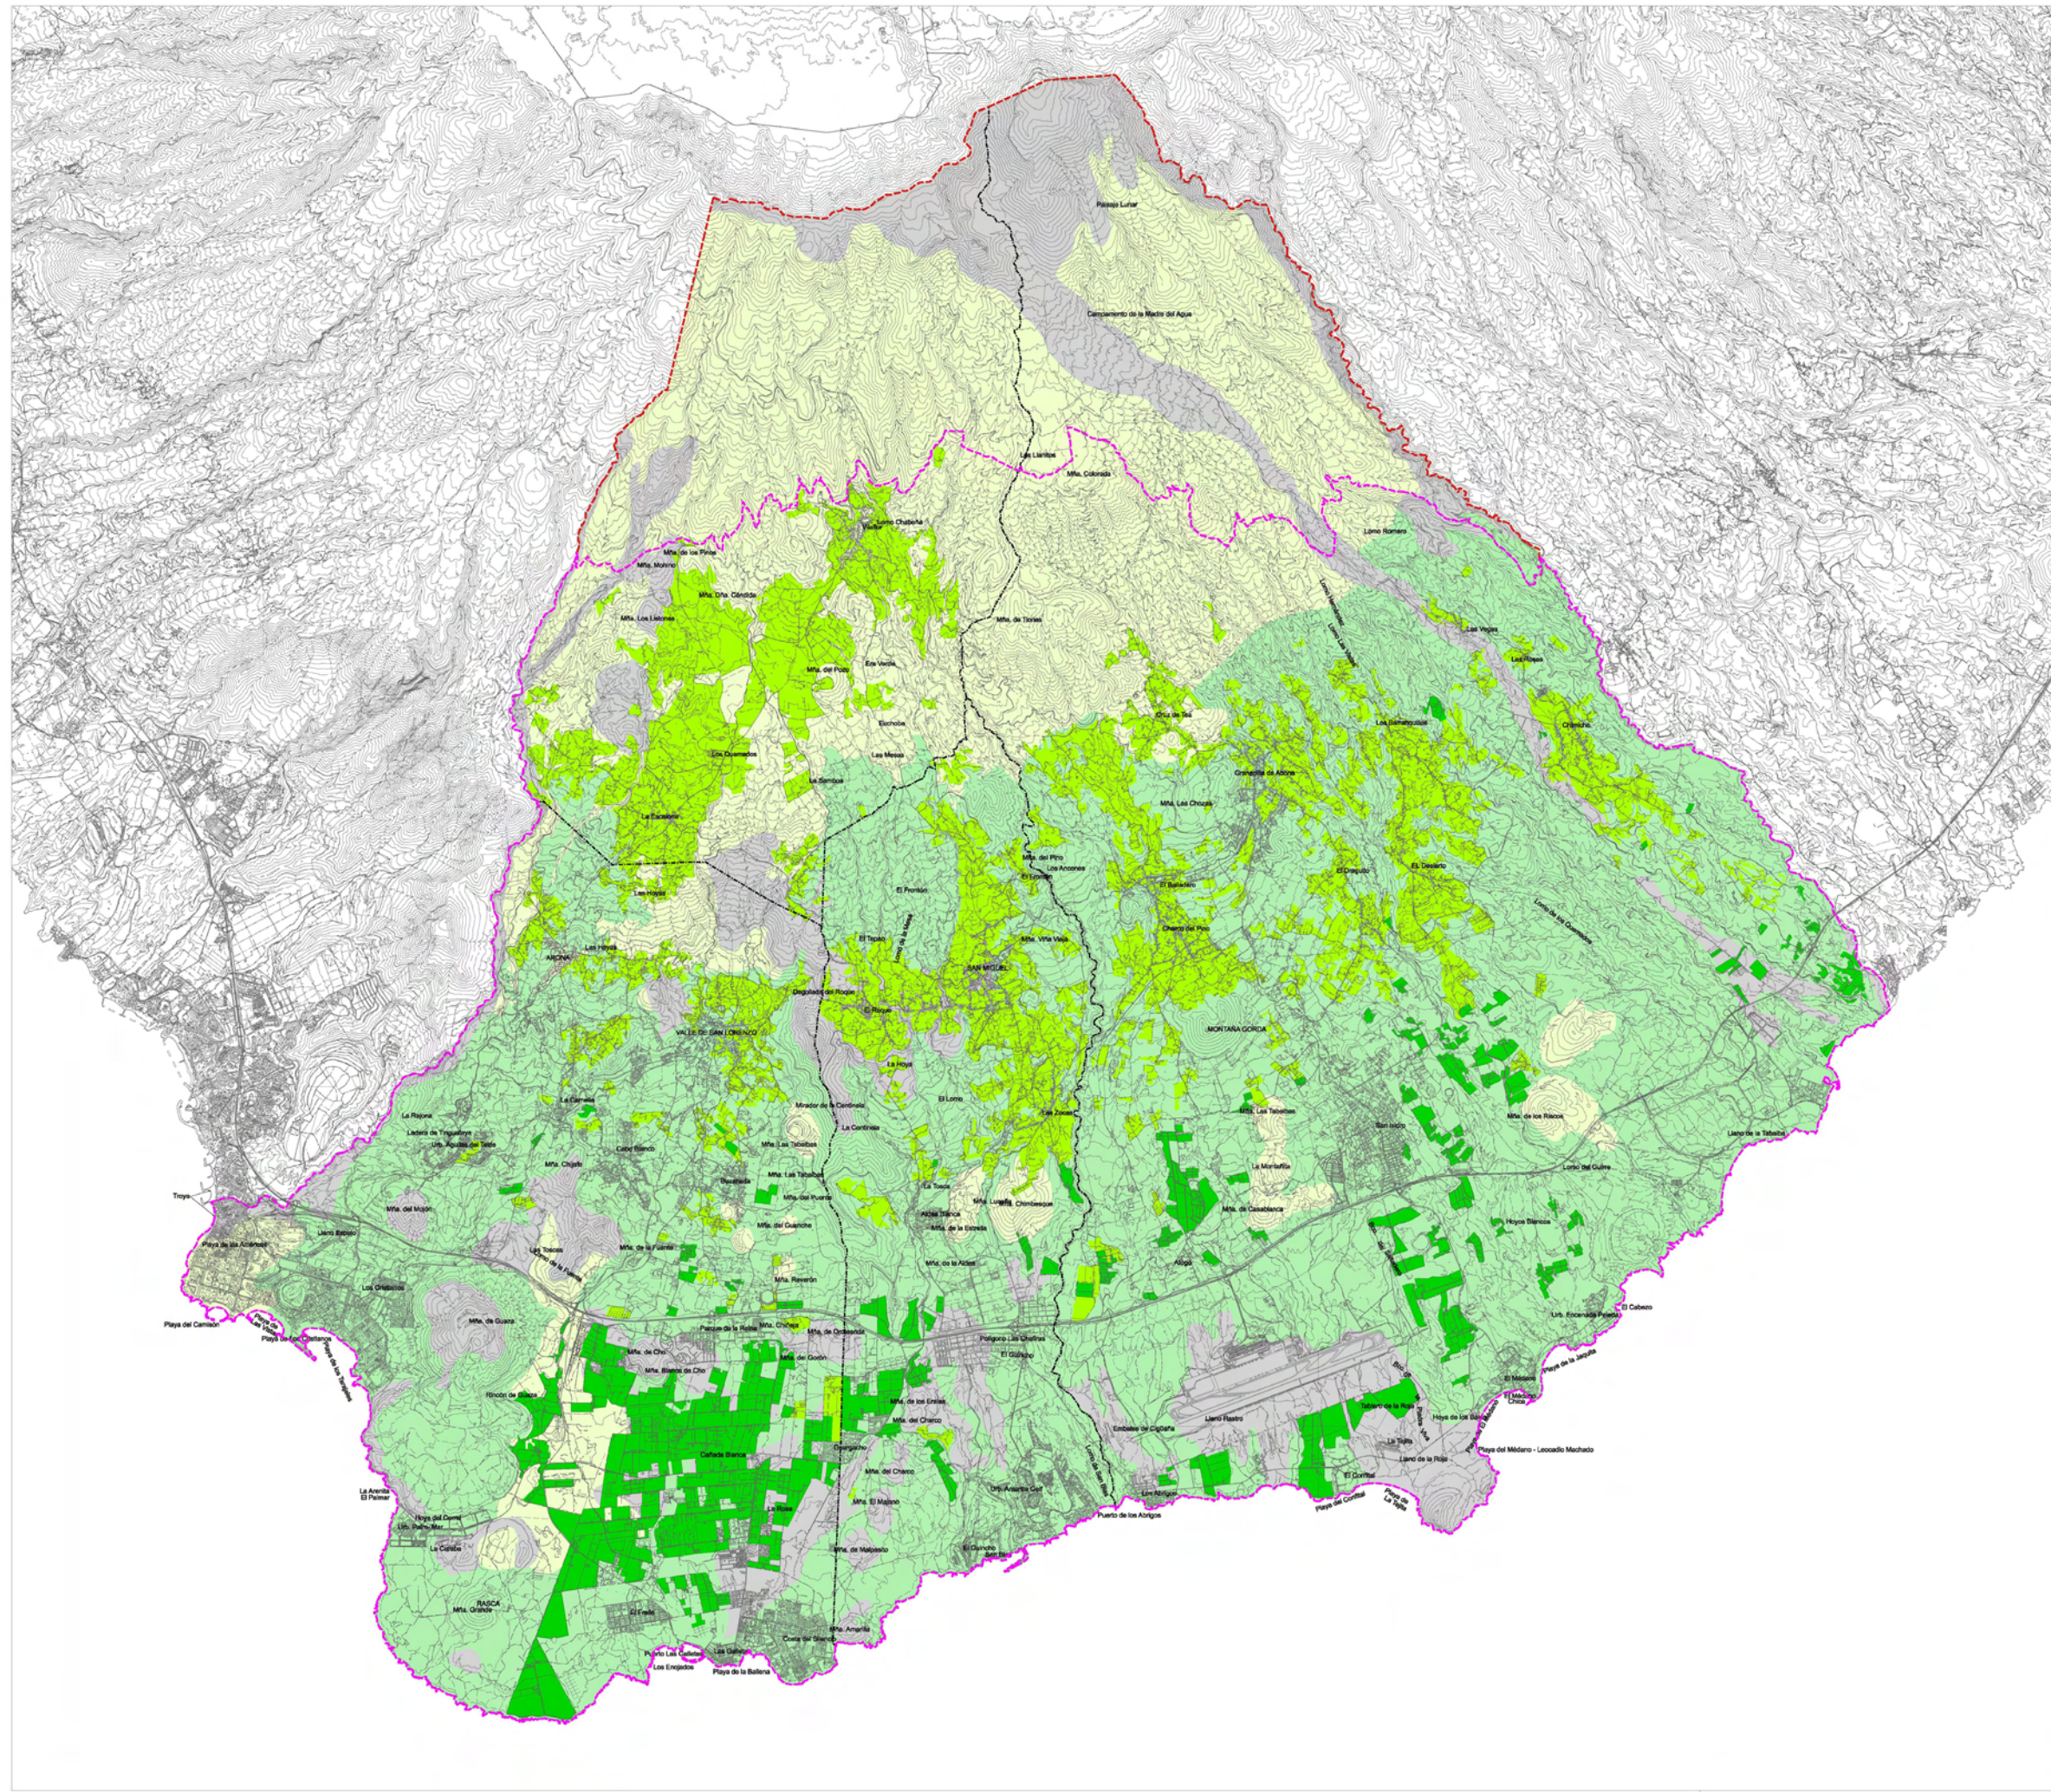

PLAN TERRITORIAL PARCIAL  
DE LA COMARCA DE ABONA

AVANCE

CABILDO INSULAR DE TENERIFE

LEYENDA:

- Muy Alta
- Alta
- Media
- Baja
- Nula

- Límite del Plan
- Límite de Estudio para Información Ambiental
- Límite - Municipios

CASARIEGO / GUERRA, arquitectos S.L.  
Colaboración: SOLITEC S.L. Junio 2006

PLANOS DE INFORMACIÓN

IA-11

-Capacidad Agrícola