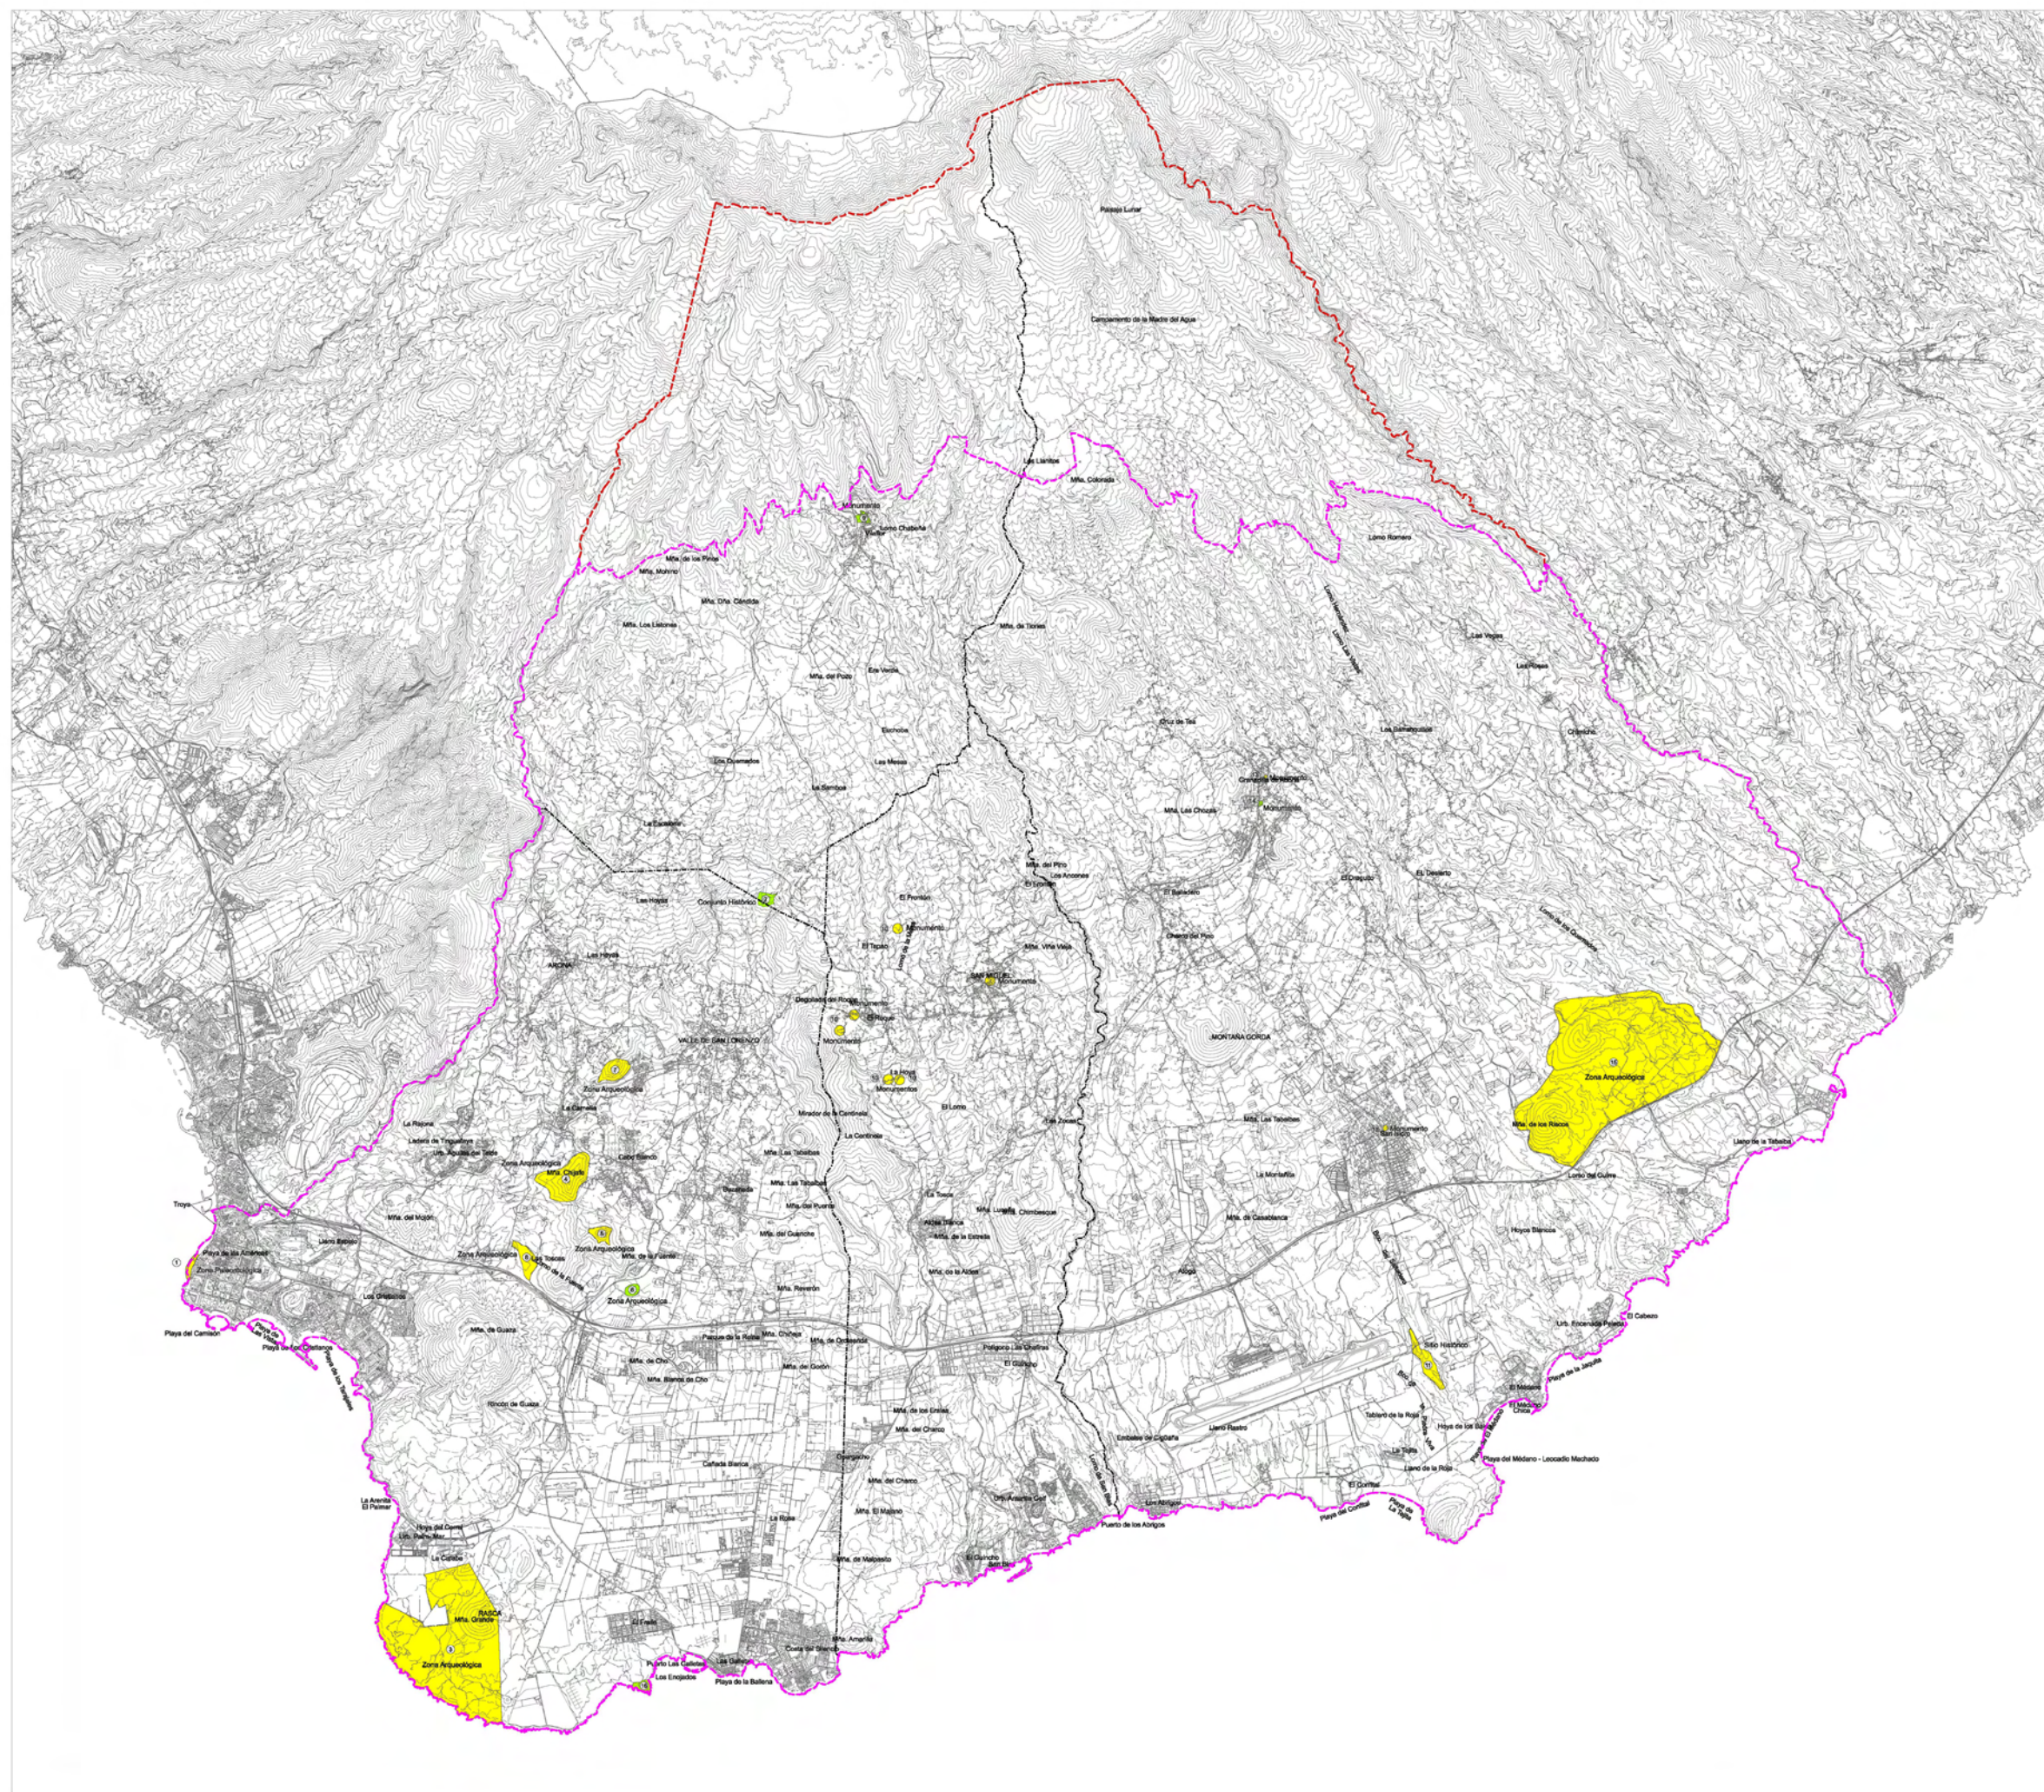

PLAN TERRITORIAL PARCIAL
DE LA COMARCA DE ABONA

AVANCE

CABILDO INSULAR DE TENERIFE

LEYENDA:

- : En Inocación
- : Declarado

- 1 Playa de Bunzar - El Guincho
- 2 Caserío de Casas Altas
- 3 Rasca
- 4 Roque de Chiflo
- 5 Roque de Higuera
- 6 Roque de Malpaso
- 7 Roque de Viento
- 8 Yacimiento de Las Toscas
- 9 Iglesia de San Pedro Apóstol
- 10 Antiguos Hornos
- 11 Cueva del Hermano Pedro
- 12 Ermita de San Isidro Labrador
- 13 Iglesia y Antiguo Convento Franciscano
- 14 Monte de la Hiena, de Los Riscos y Llano de Ijera
- 15 Puerta Negra

- Área del Plan
- Área de Estudio para Información Ambiental
- Límite - Municipio

CASARIEGO / GUERRA, arquitectos S.L.
Colaboración: SOLITEC S.L. Junio 2006

PLANOS DE INFORMACIÓN

IA-16C

-Bienes de Interés Cultural (BICs)