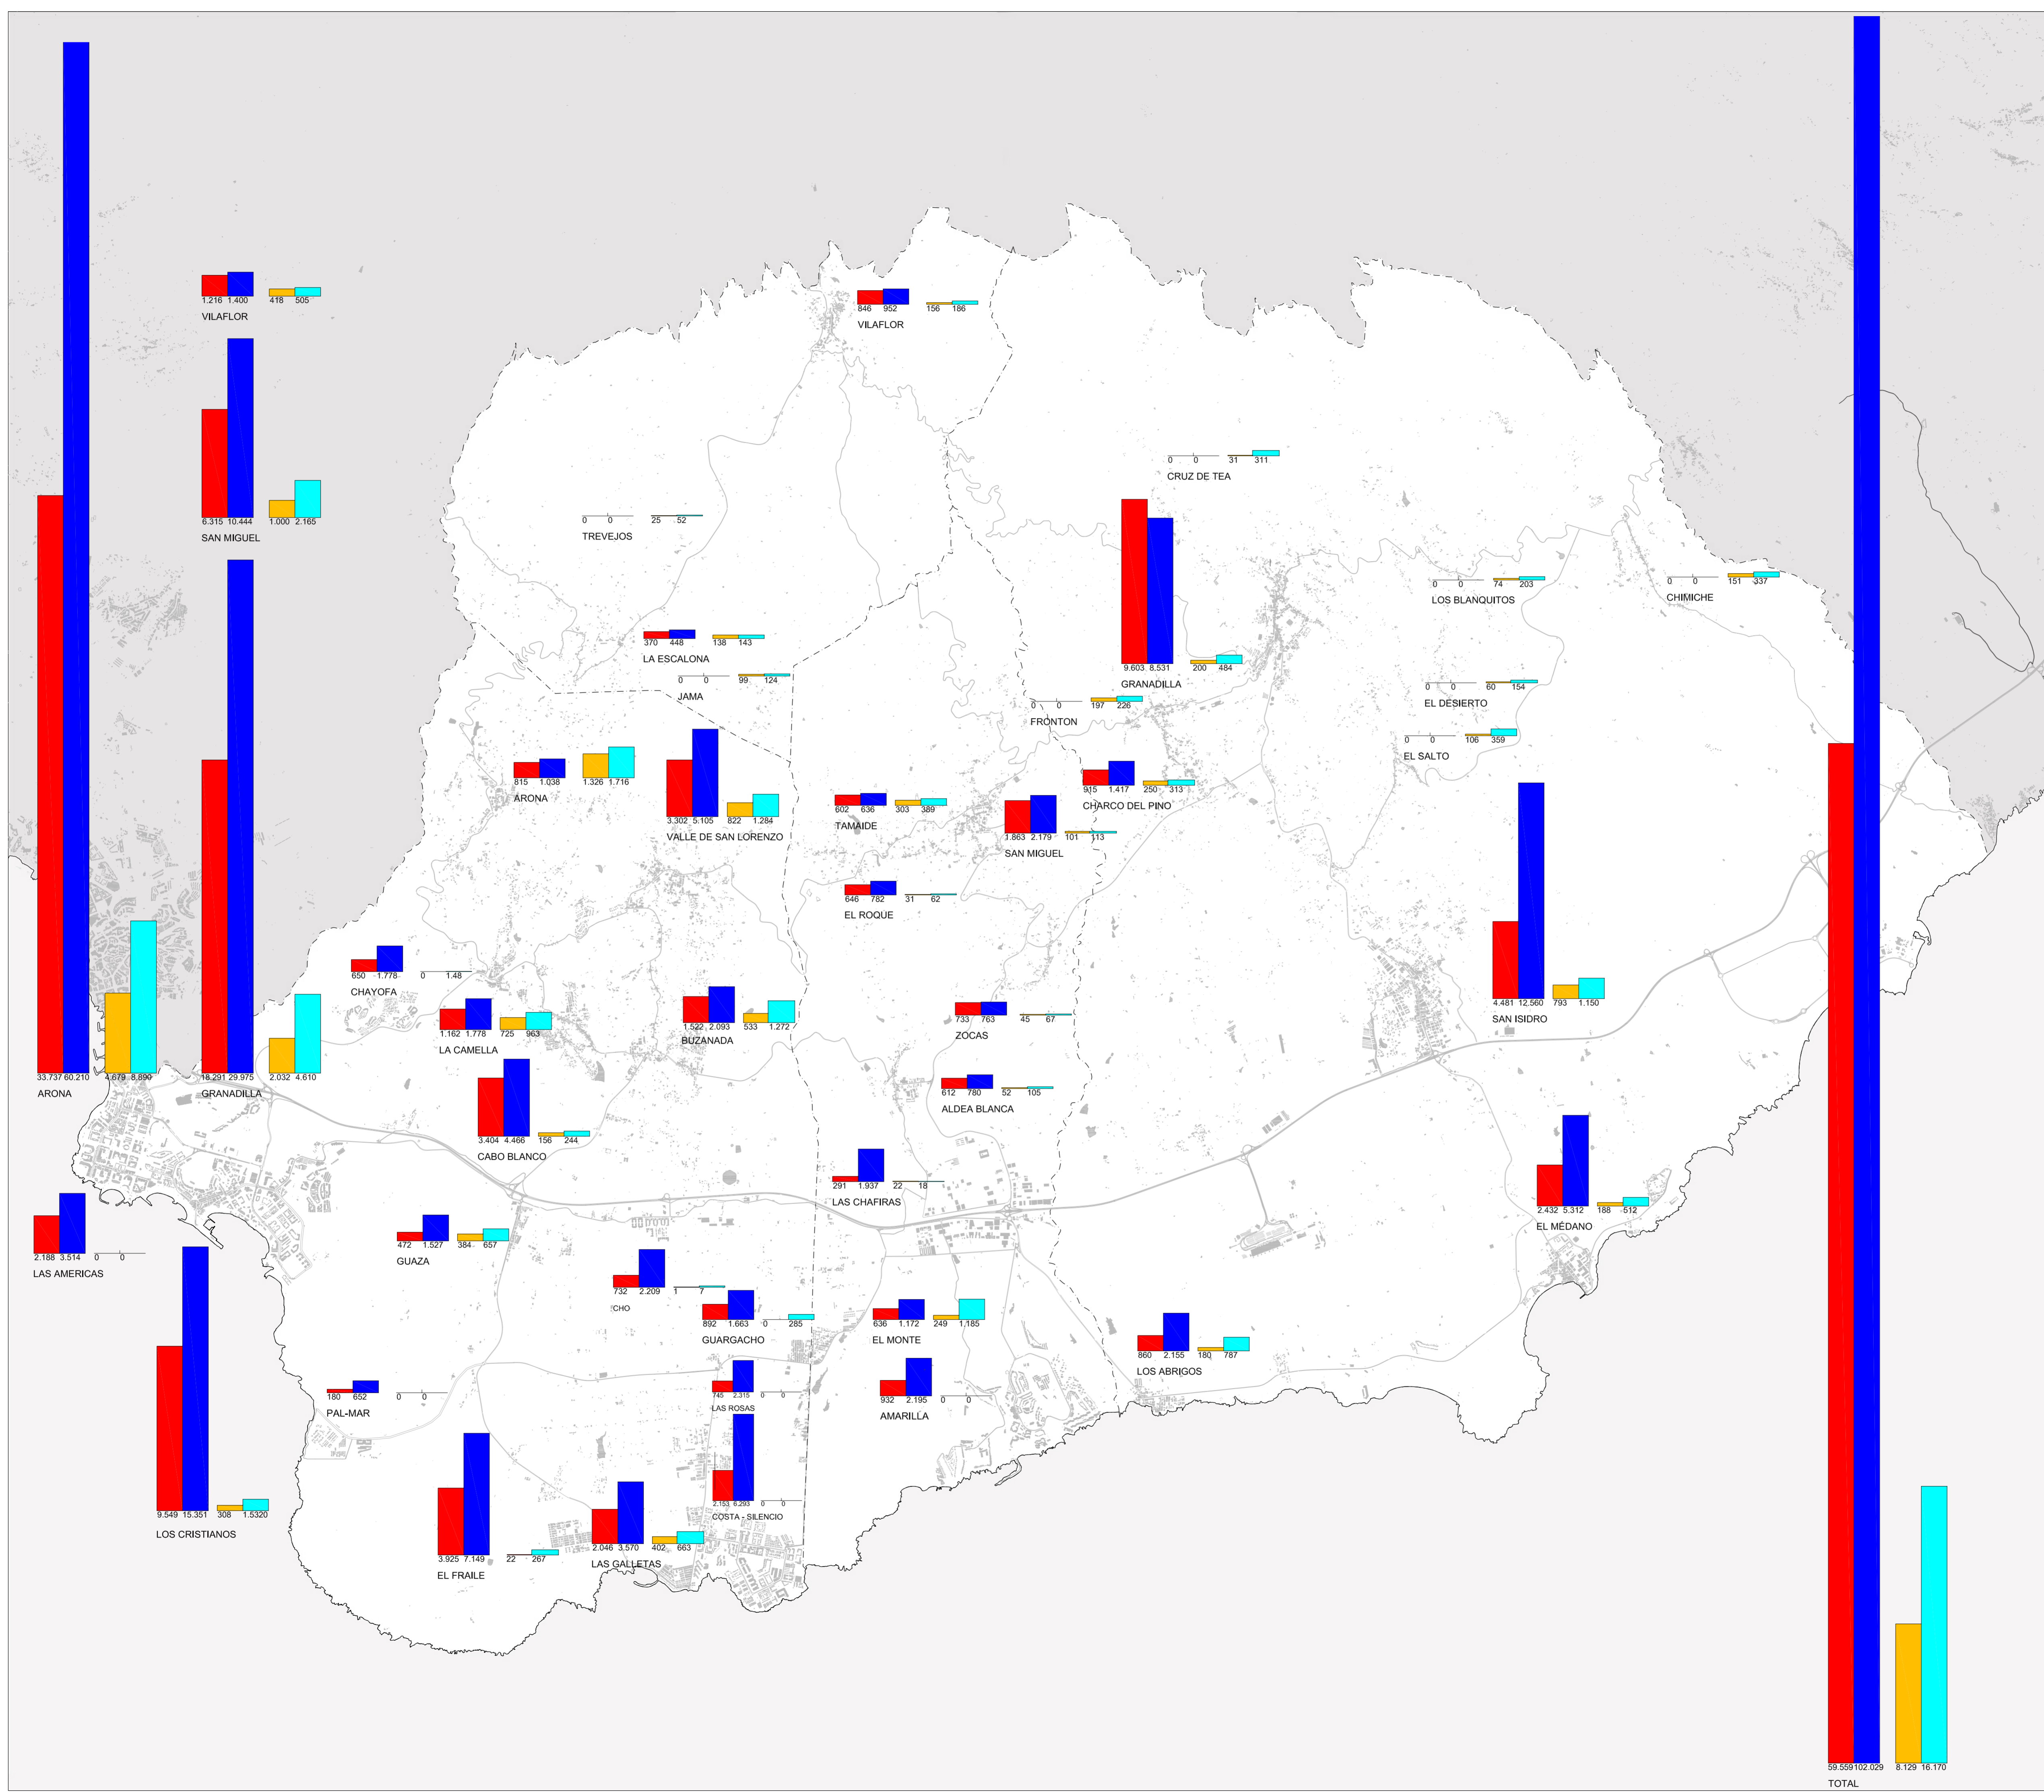

AVANCE

CABILDO INSULAR DE TENERIFE

LEYENDA:

- Límite Municipios
- Población Concentrada 2000
- Población Concentrada 2006
- Población Dispersa 2000
- Población Dispersa 2006

CASARIEGO / GUERRA, arquitectos S.L.  
Colaboración: SOLITEC S.L. Junio 2006

PLANOS DE INFORMACIÓN  
ÁMBITO Y CONTEXTO INSULAR

1.2

EVOLUCIÓN DE LA POBLACIÓN POR NÚCLEOS: 2000-2006