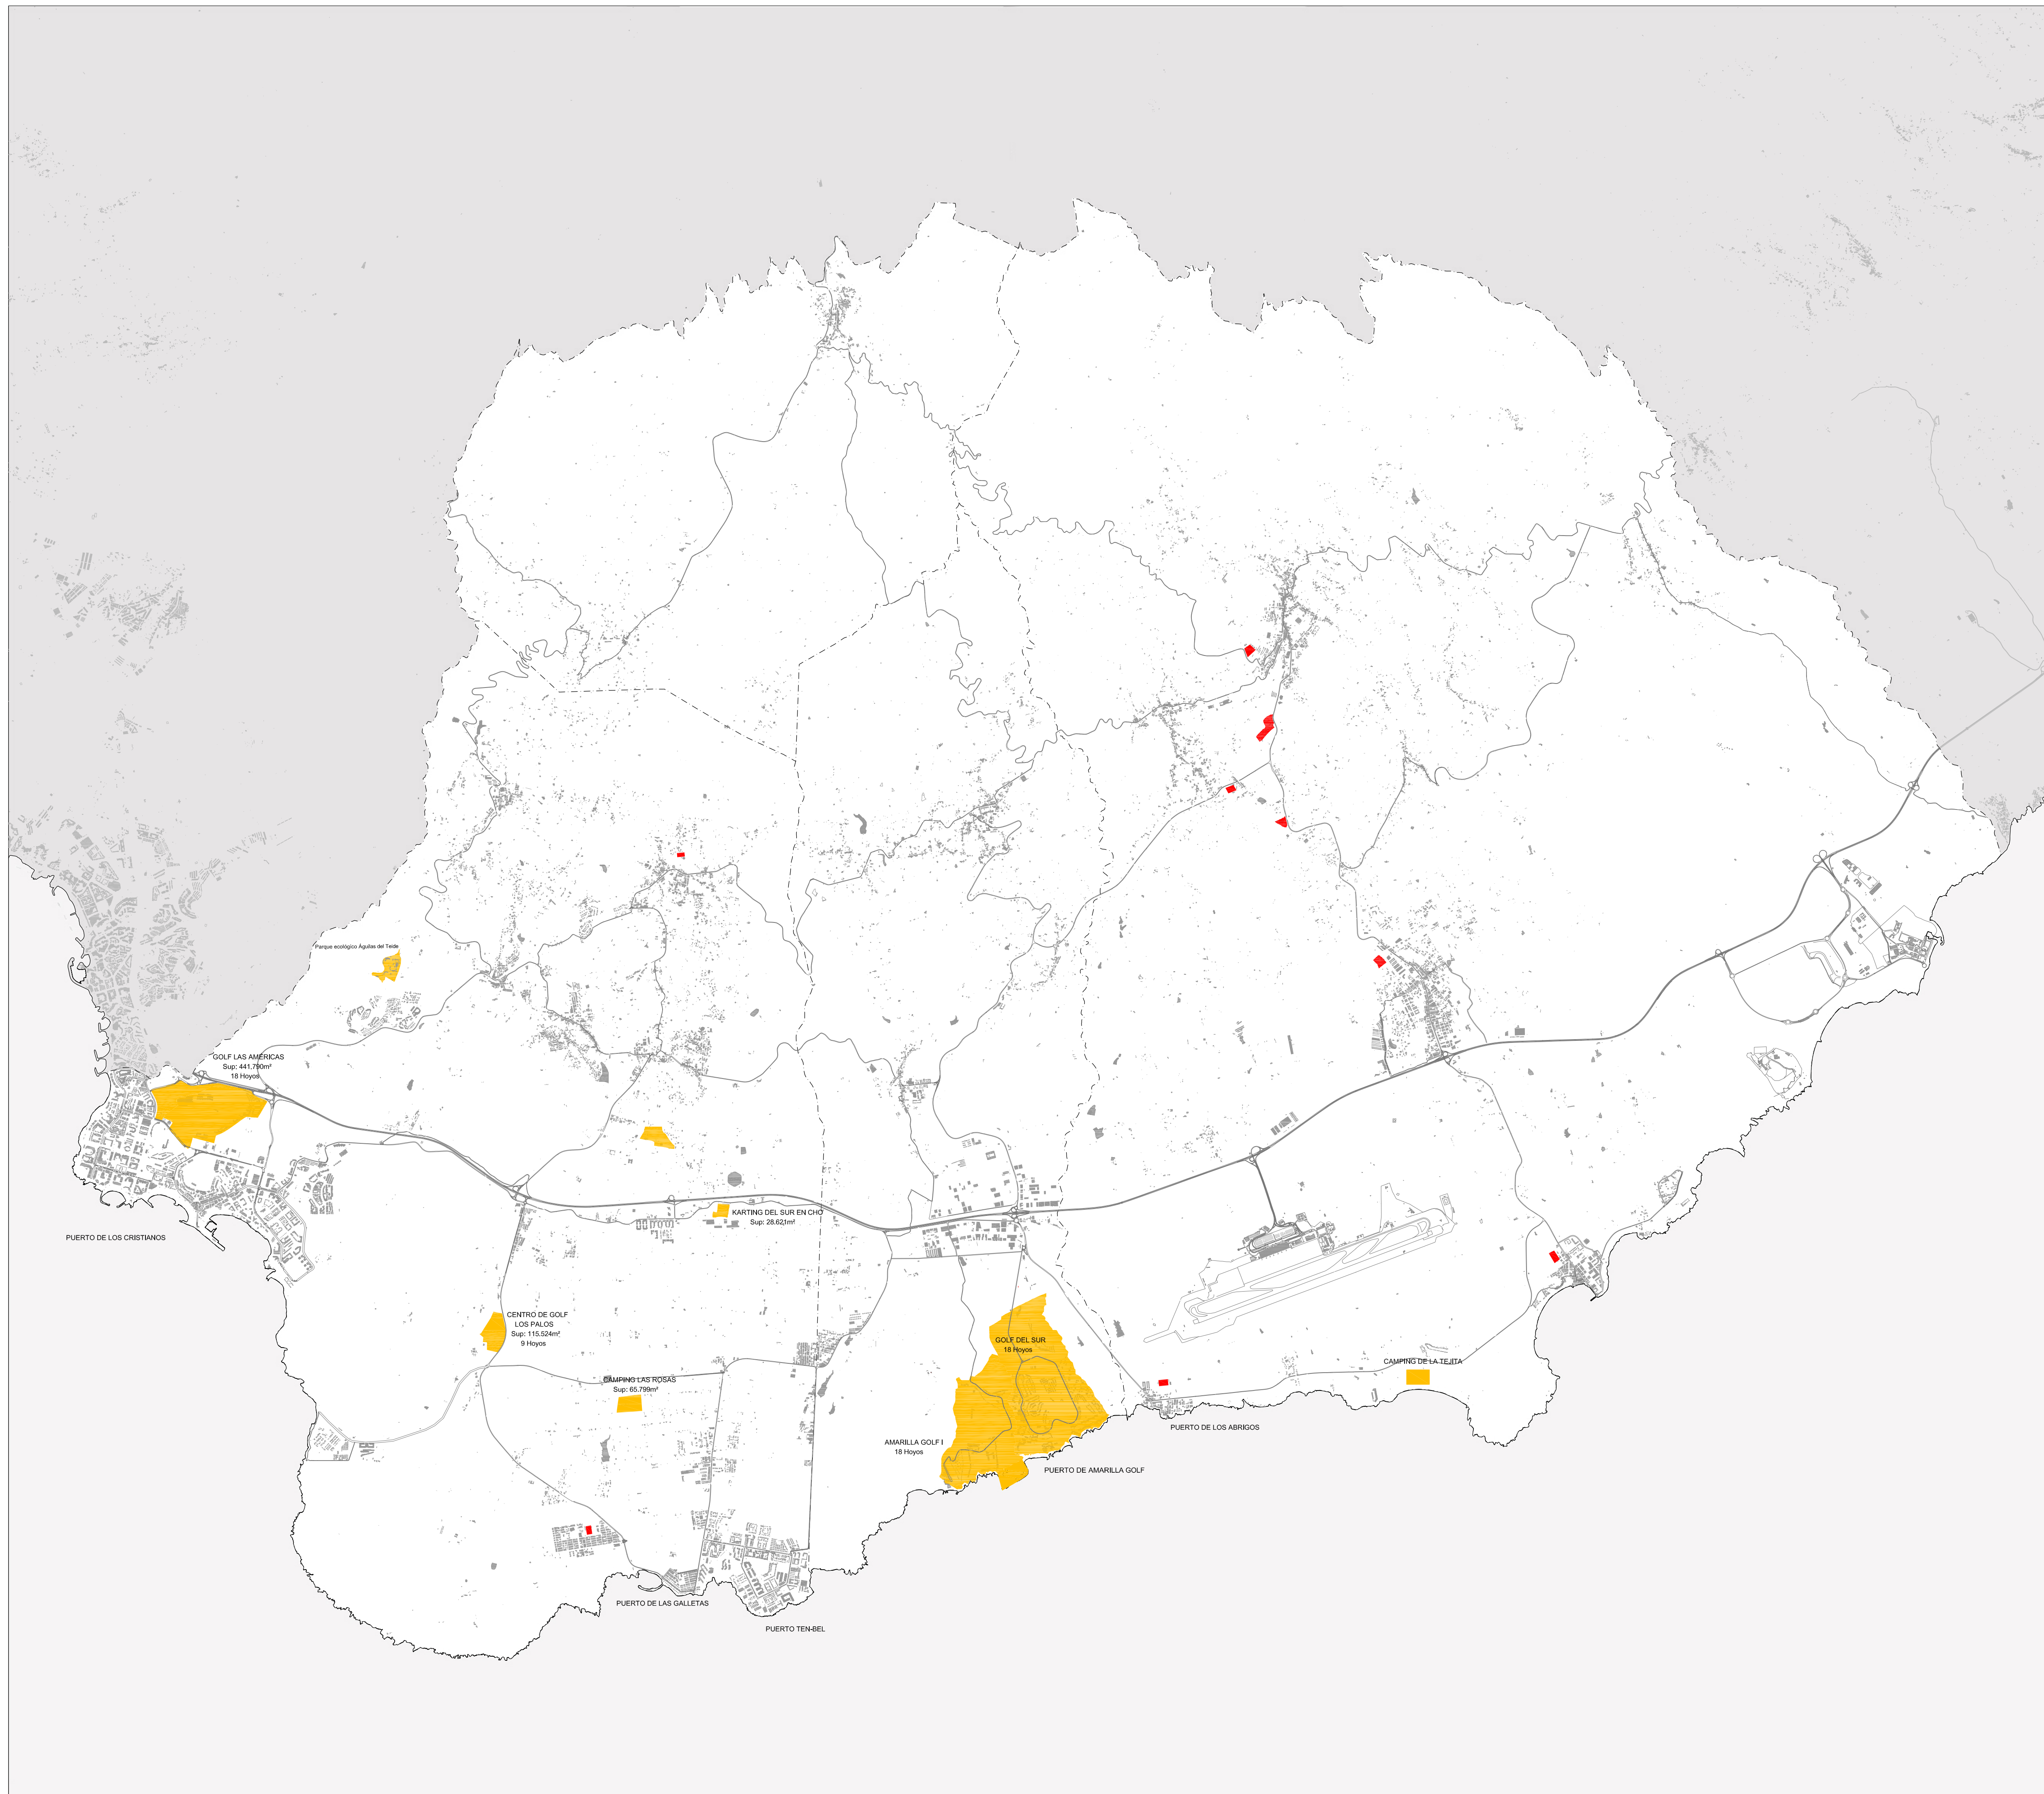

LEYENDA:

- Campos de Golf y Áreas de Ocio
- Campos y Canchas

CASARIEGO / GUERRA, arquitectos S.L.  
Colaboración: SOLITEC S.L. Junio 2006

PLANOS DE INFORMACIÓN  
LOS GRANDES EQUIPAMIENTOS

3.2

EL EQUIPAMIENTO OCIO: SITUACIÓN ACTUAL

ESCALA 1:40.000  
0 125 250 500 1000 m