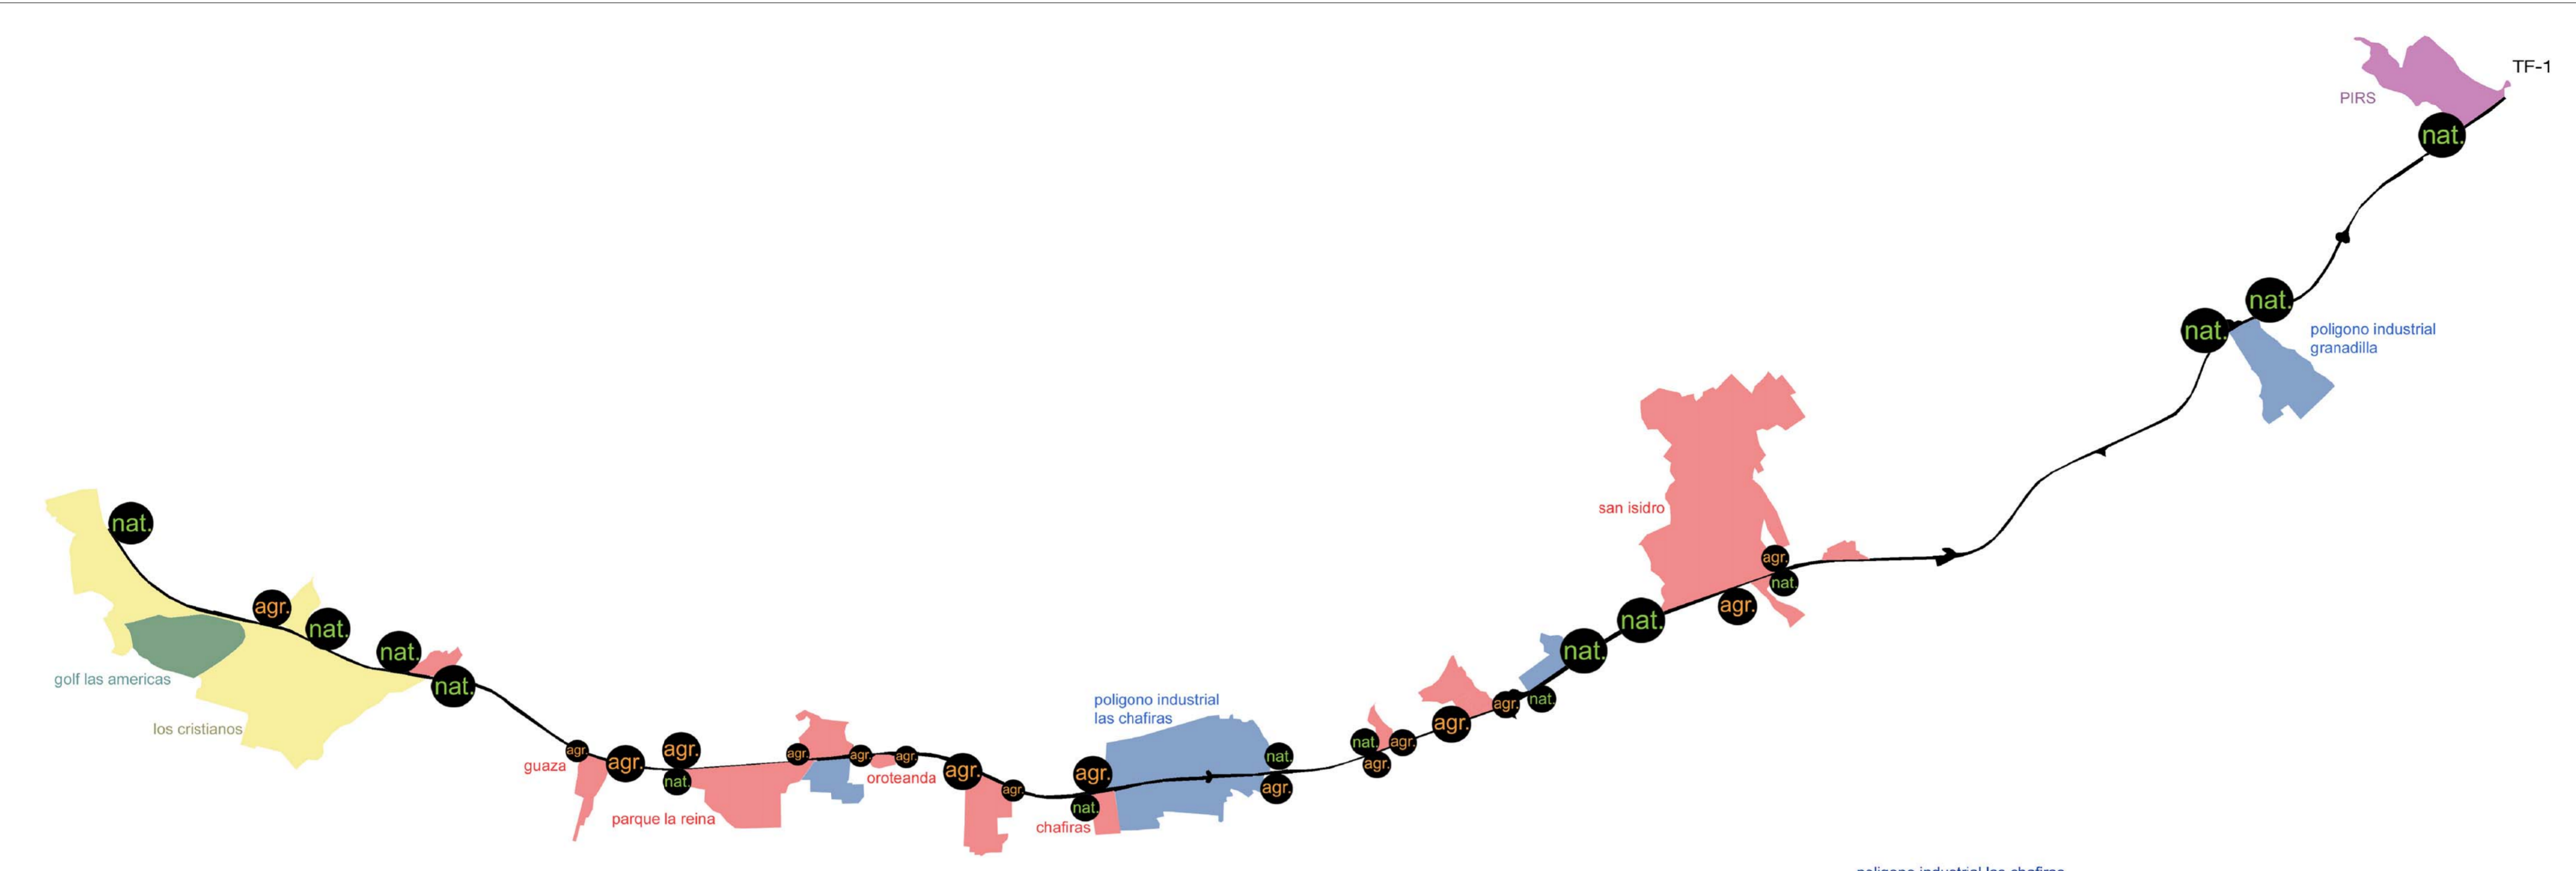

AVANCE

CABILDO INSULAR DE TENERIFE

LEYENDA:

CASARIEGO / GUERRA, arquitectos S.L.  
Colaboración: SOLITEC S.L. Junio 2006

PLANOS DE INFORMACION  
MEDIOAMBIENTE, PAISAJE Y PATRIMONIO.

6.5.3b

RECORRIDO POR TF-1:  
Bordes Urbanos