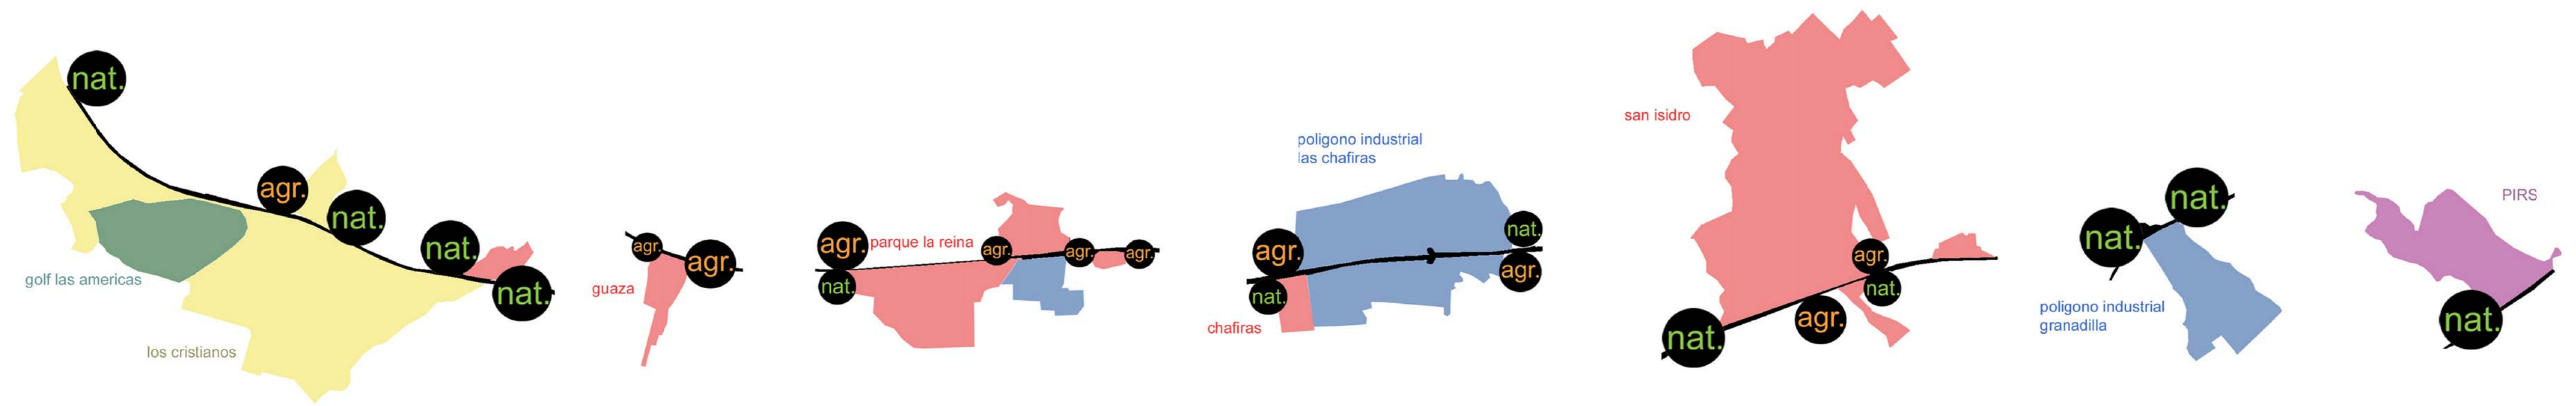

AVANCE

CABILDO INSULAR DE TENERIFE

LEYENDA:

CASARIEGO / GUERRA, arquitectos S.L.  
Colaboración: SOLITEC S.L. Junio 2006

PLANOS DE INFORMACION  
MEDIOAMBIENTE, PAISAJE Y PATRIMONIO.

6.5.3b

RECORRIDO POR TF-1:  
Bordes Urbanos