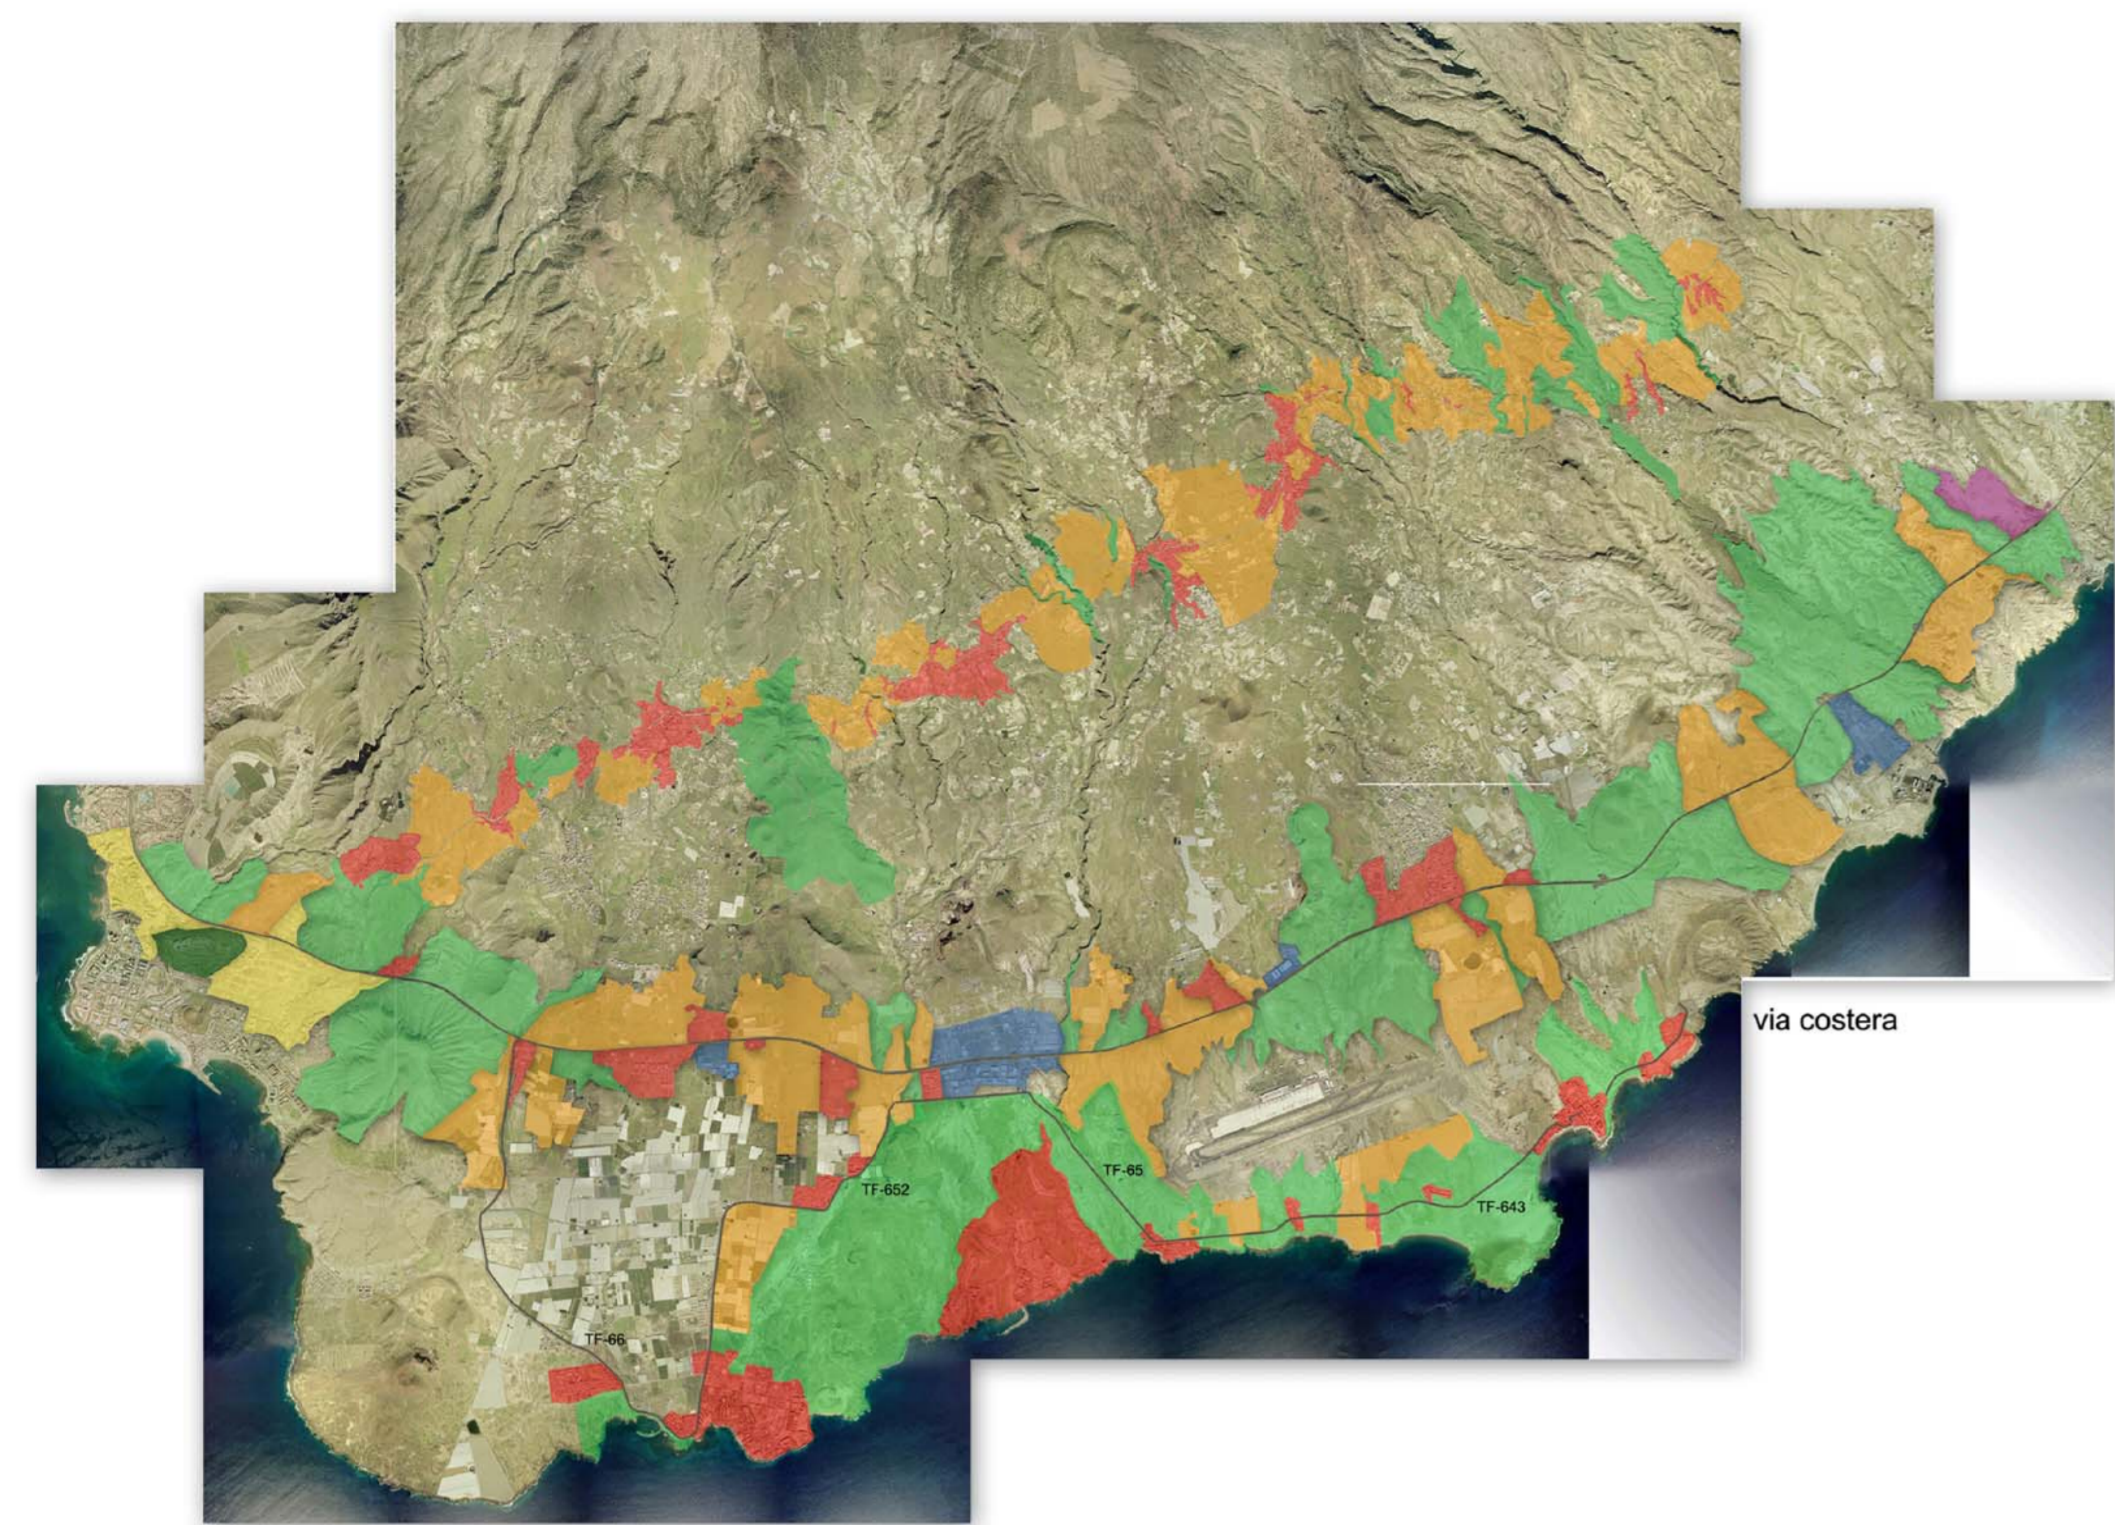

LEYENDA:

CASARIEGO / GUERRA, arquitectos S.L.
Colaboración: SOLITEC S.L. Junio 2006

PLANOS DE INFORMACIÓN
MEDIOAMBIENTE, PAISAJE Y PATRIMONIO.

6.5.4a

RECORRIDO POR VIA COSTERA

ESCALA 1:40.000
0 125 250 500 1000 m