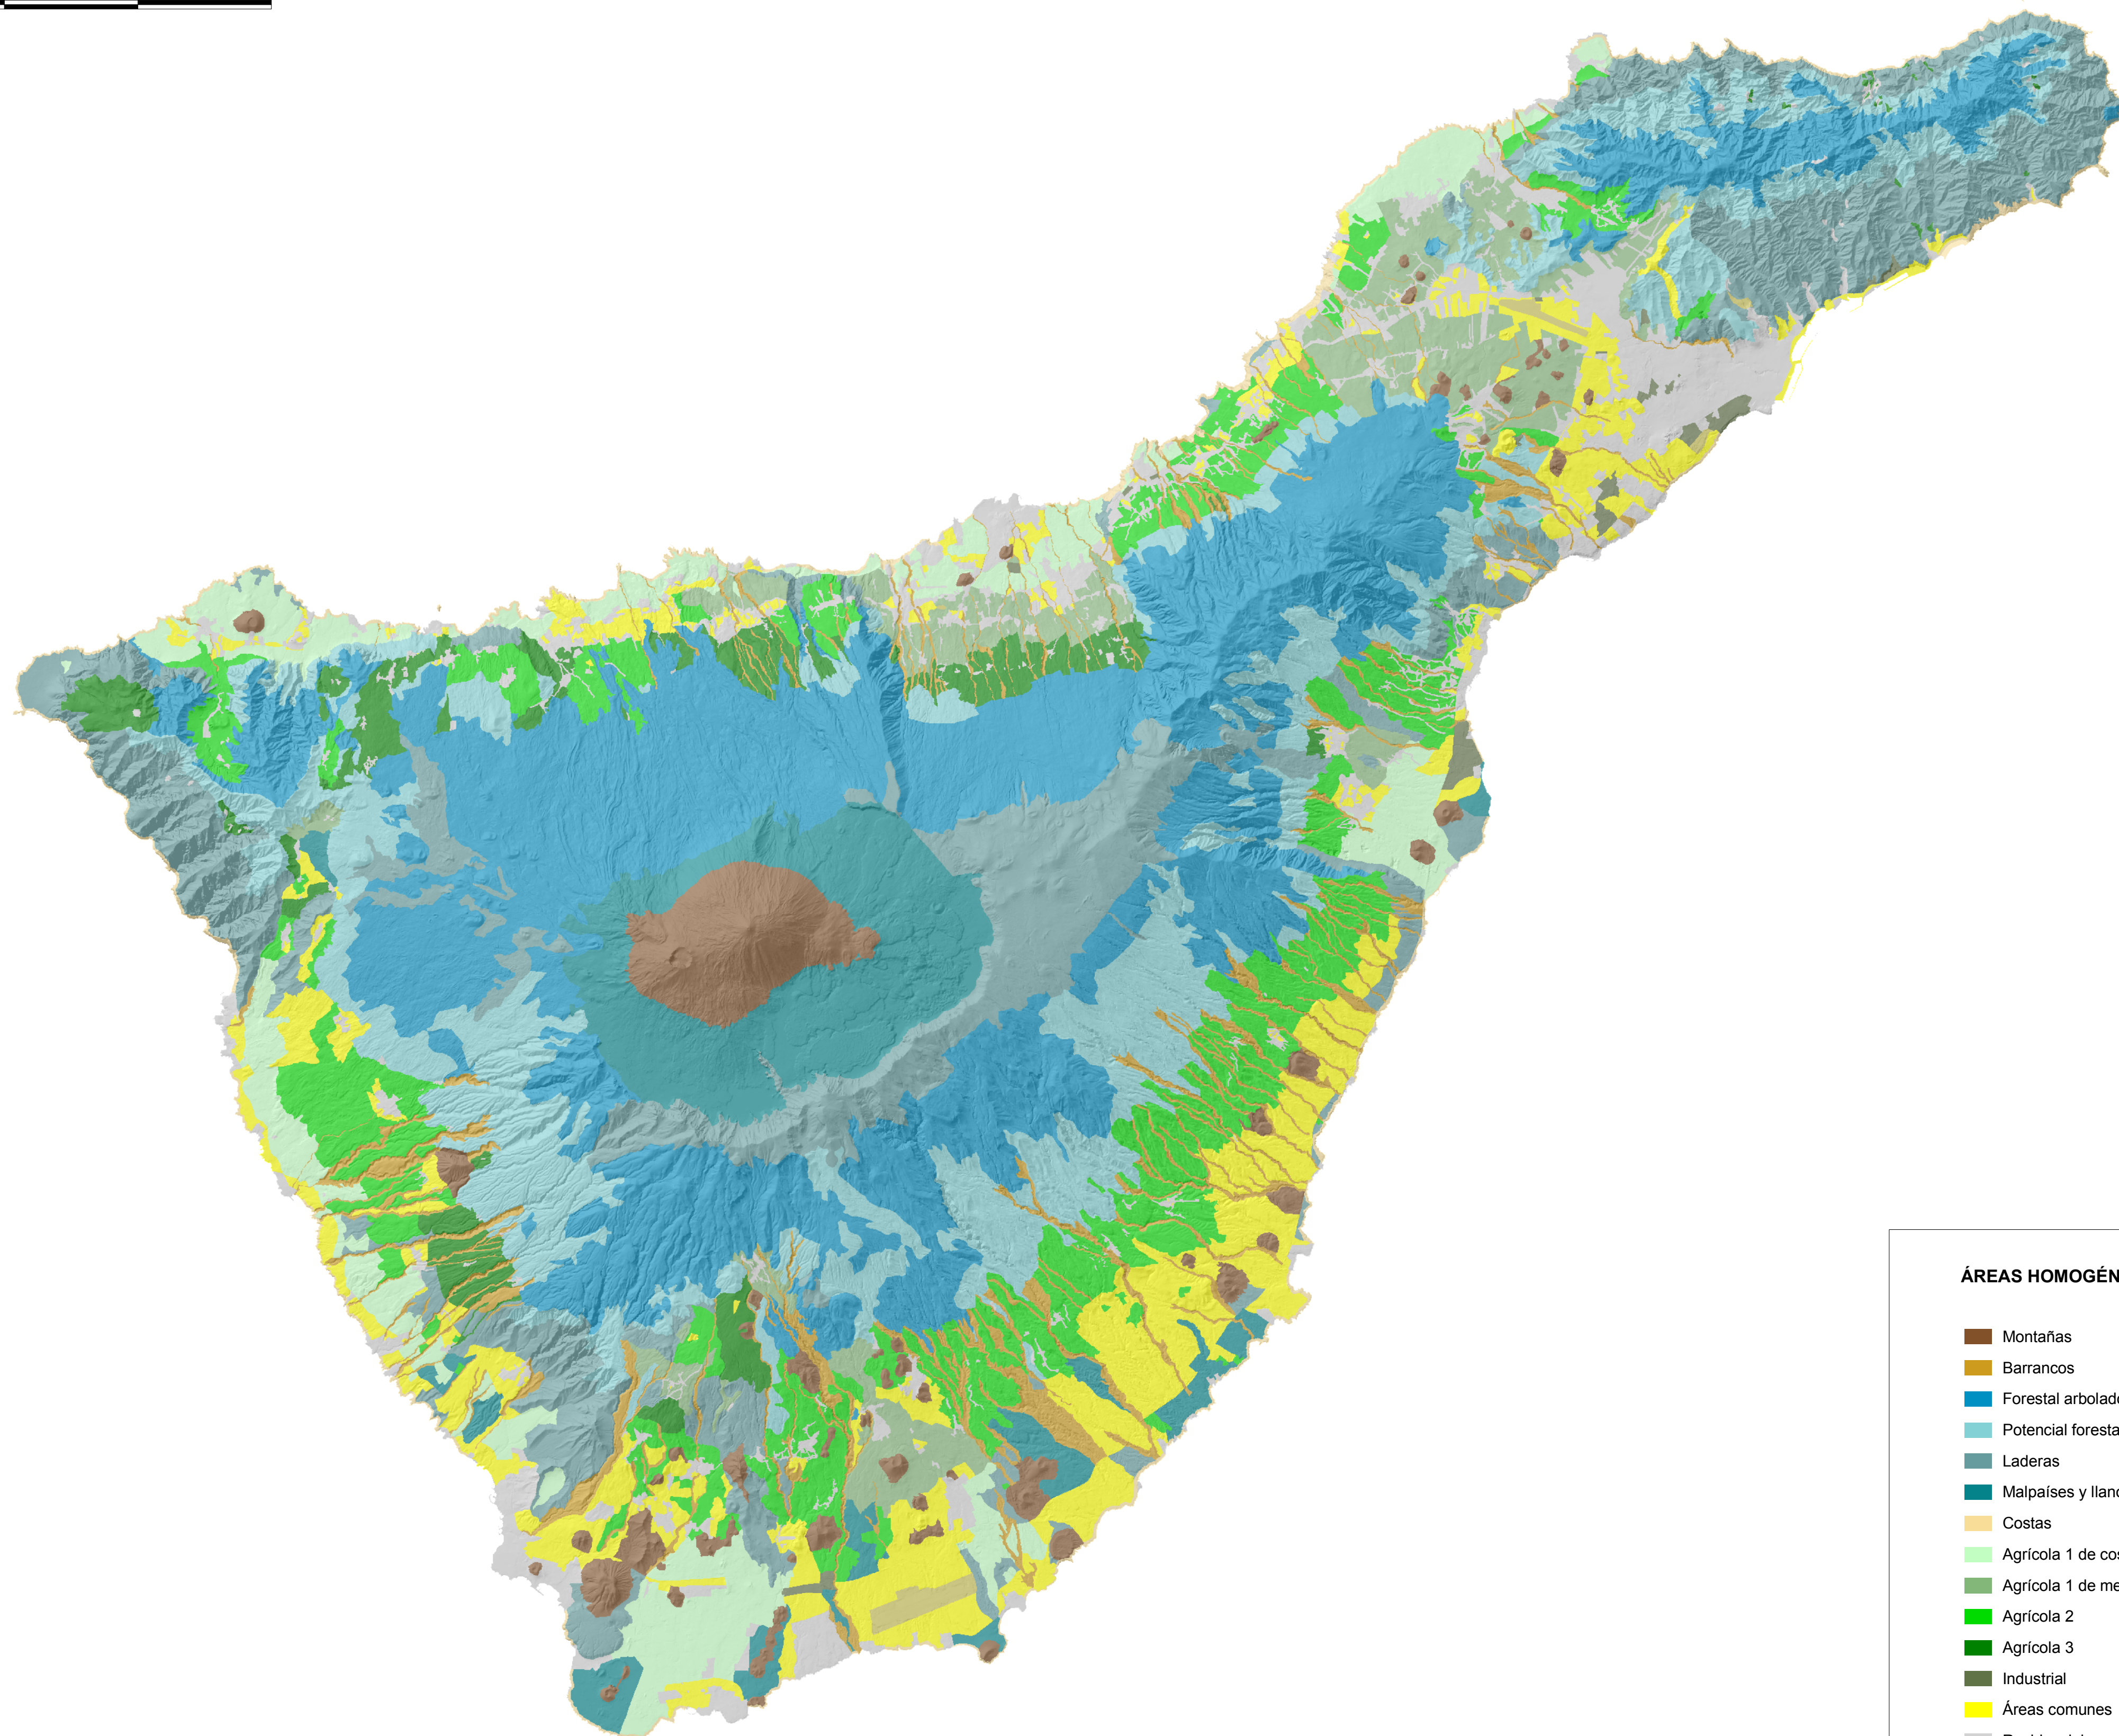

# PLAN INSULAR DE ORDENACIÓN DE TENERIFE

(Febrero, 2010)

## SÍNTESIS DE LA INFORMACIÓN

5 0 5 10 Kilómetros

### ÁREAS HOMOGÉNEAS

- Montañas
- Barrancos
- Forestal arbolado
- Potencial forestal arbolado
- Laderas
- Malpaíses y llanos
- Costas
- Agrícola 1 de costa
- Agrícola 1 de medianías
- Agrícola 2
- Agrícola 3
- Industrial
- Áreas comunes
- Residencial
- Sistemas insulares