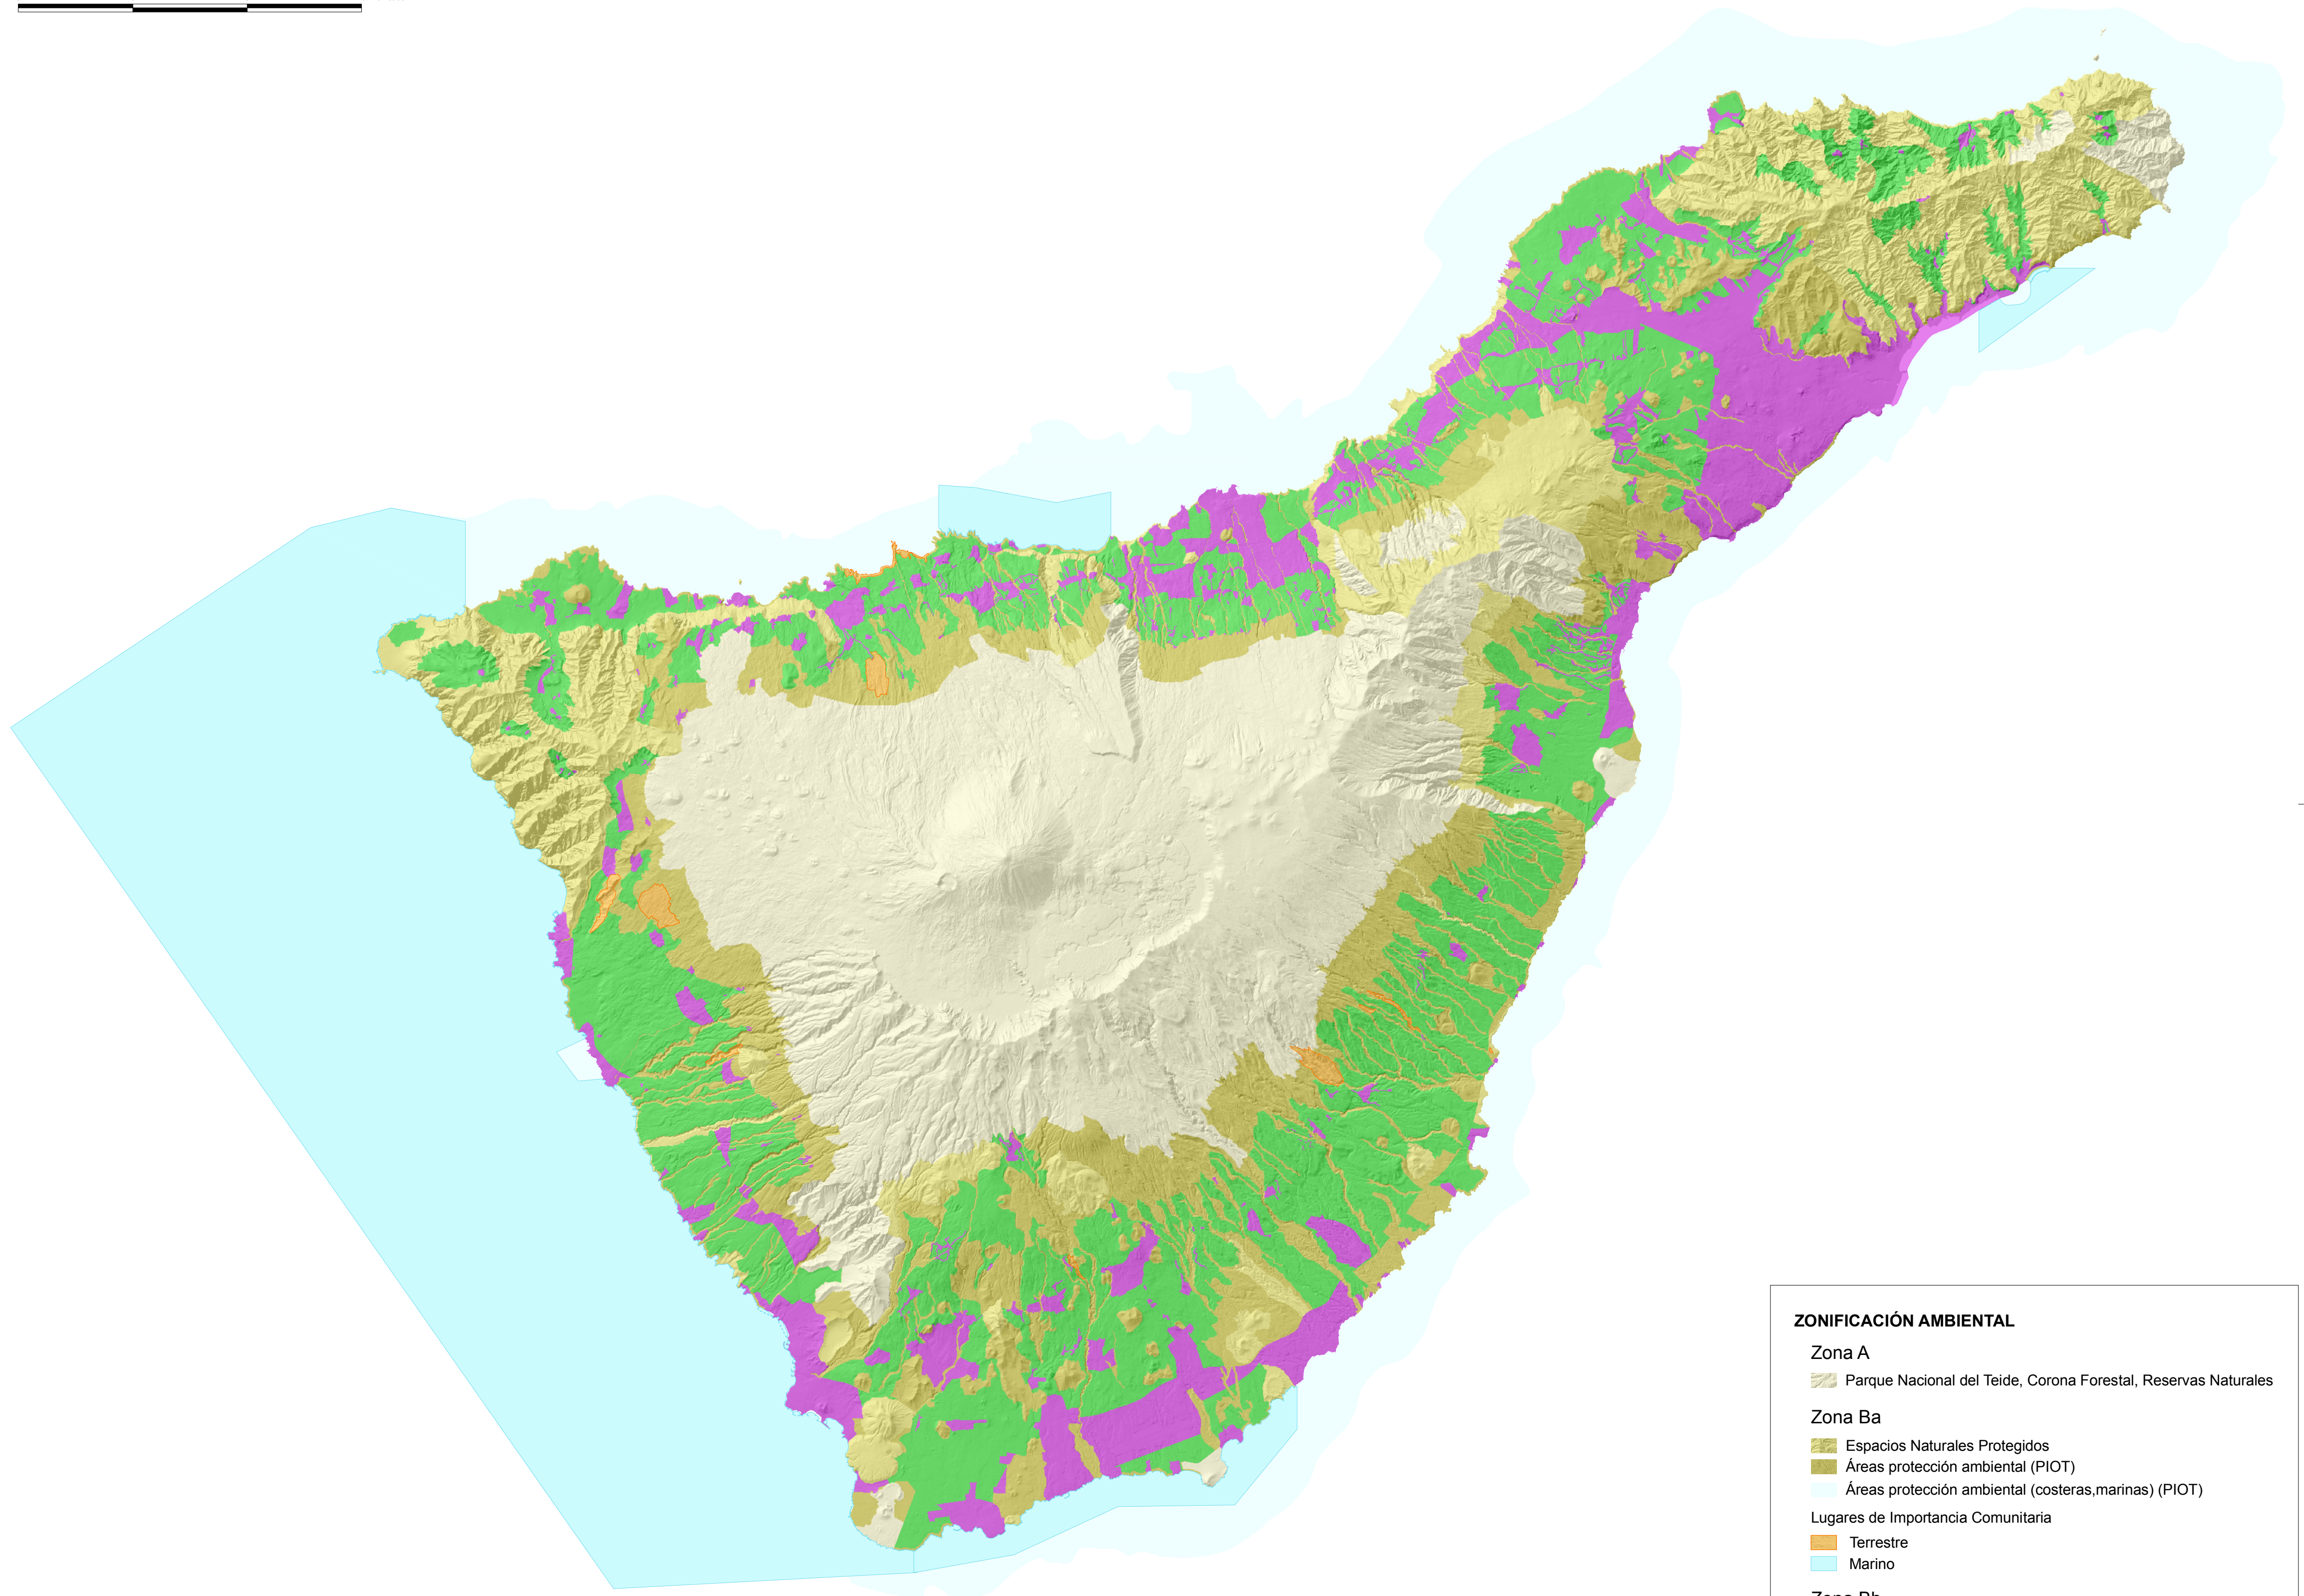

PLAN INSULAR DE ORDENACIÓN DE TENERIFE

(Febrero, 2010)

ZONIFICACIÓN AMBIENTAL

5 0 5 10 Kilómetros

ZONIFICACIÓN AMBIENTAL

Zona A

Parque Nacional del Teide, Corona Forestal, Reservas Naturales

Zona Ba

Espacios Naturales Protegidos

Áreas protección ambiental (PIOT)

Áreas protección ambiental (costeras, marinas) (PIOT)

Lugares de Importancia Comunitaria

Terrestre

Marino

Zona Bb

Áreas de protección económica y territorial (PIOT)

Zona C/D

Áreas de vocación urbana