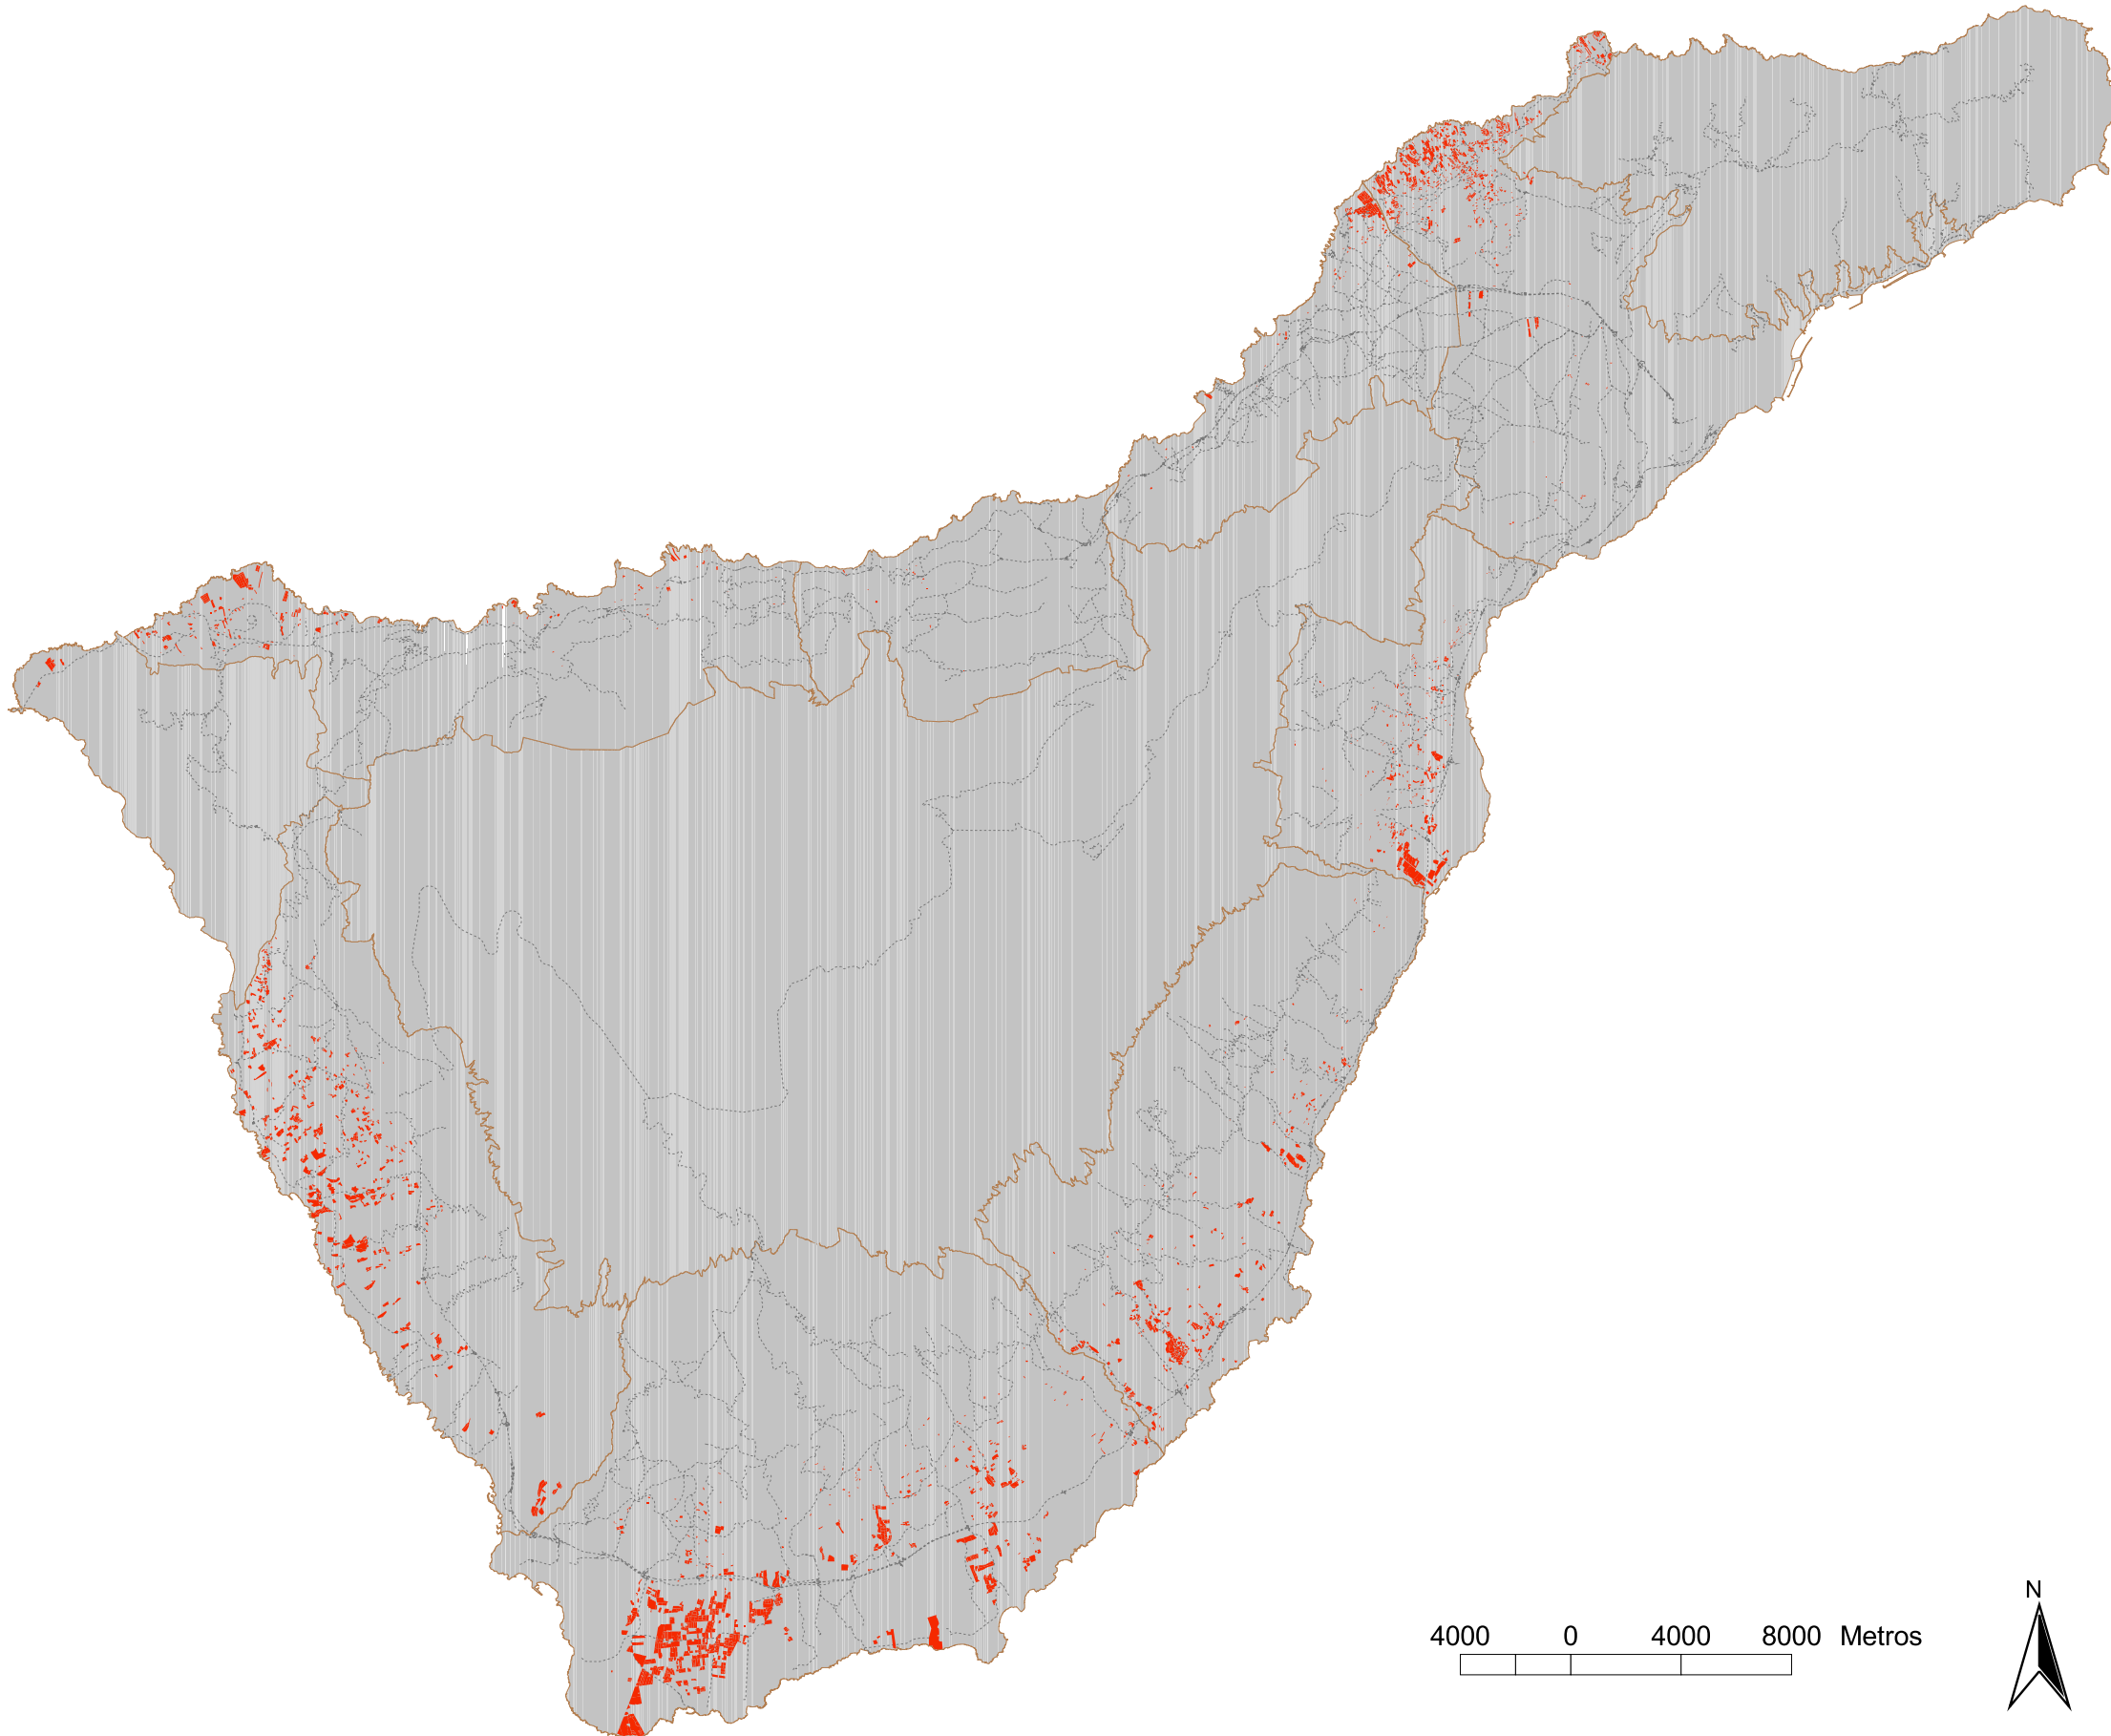

PTEOR. AGRICULTURA: SUPERFICIE CULTIVADA BAJO INVERNADERO. ISLA DE TENERIFE.

-  Superficie bajo invernadero
-  Viario
-  Límite de comarca

DIVISIÓN COMARCAL DE TENERIFE

4000 0 4000 8000 Metros