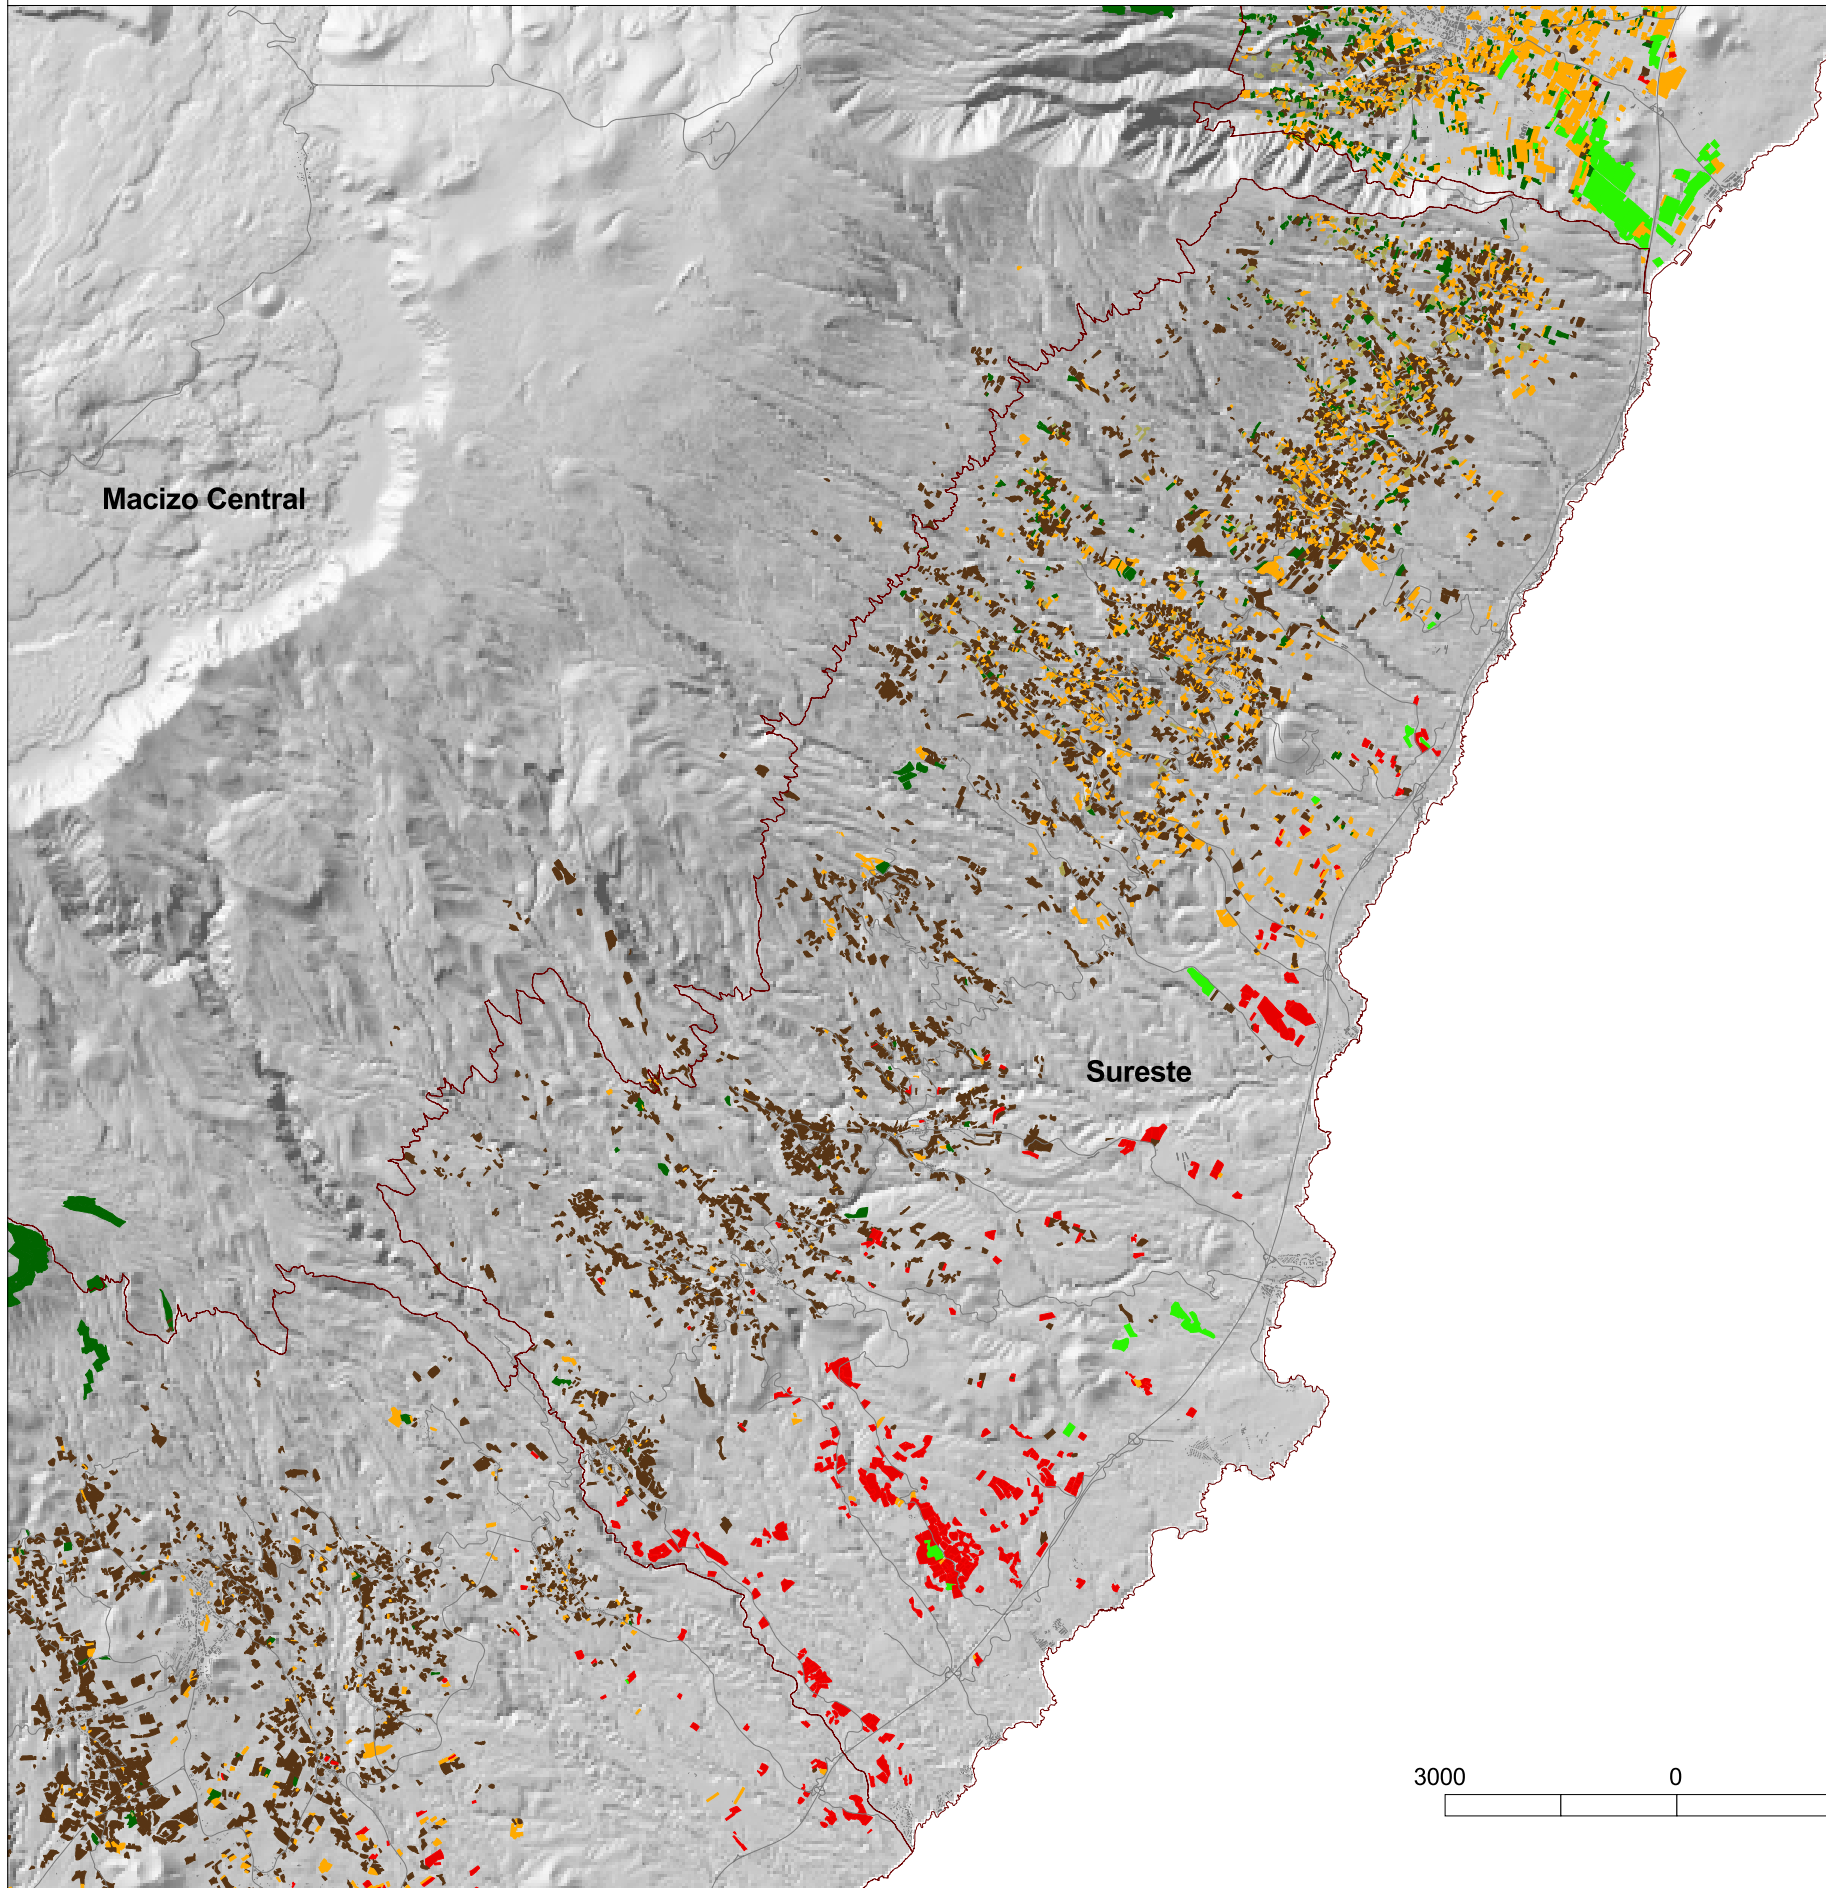

# PTEOR. AGRICULTURA: DISTRIBUCIÓN DE CULTIVOS. COMARCAS SURESTE.

## Cultivos

- Otros
- Papa
- Platanera
- Tomate
- Viña
- Viña-papa

- Límite de comarca
- Viario
- Edificaciones

## DIVISIÓN COMARCAL DE TENERIFE

3000 0 3000 Metros

1:100000