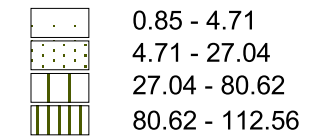

PTEOR. GANADERÍA: DENSIDAD DE EXPLOTACIONES Y DE LA CABAÑA GANADERA POR COMARCAS. ISLA DE TENERIFE.

Densidad de la cabaña ganadera

UGM / Km2

Densidad de explotaciones ganaderas

Nº granjas / Km2

■ Explotaciones ganaderas