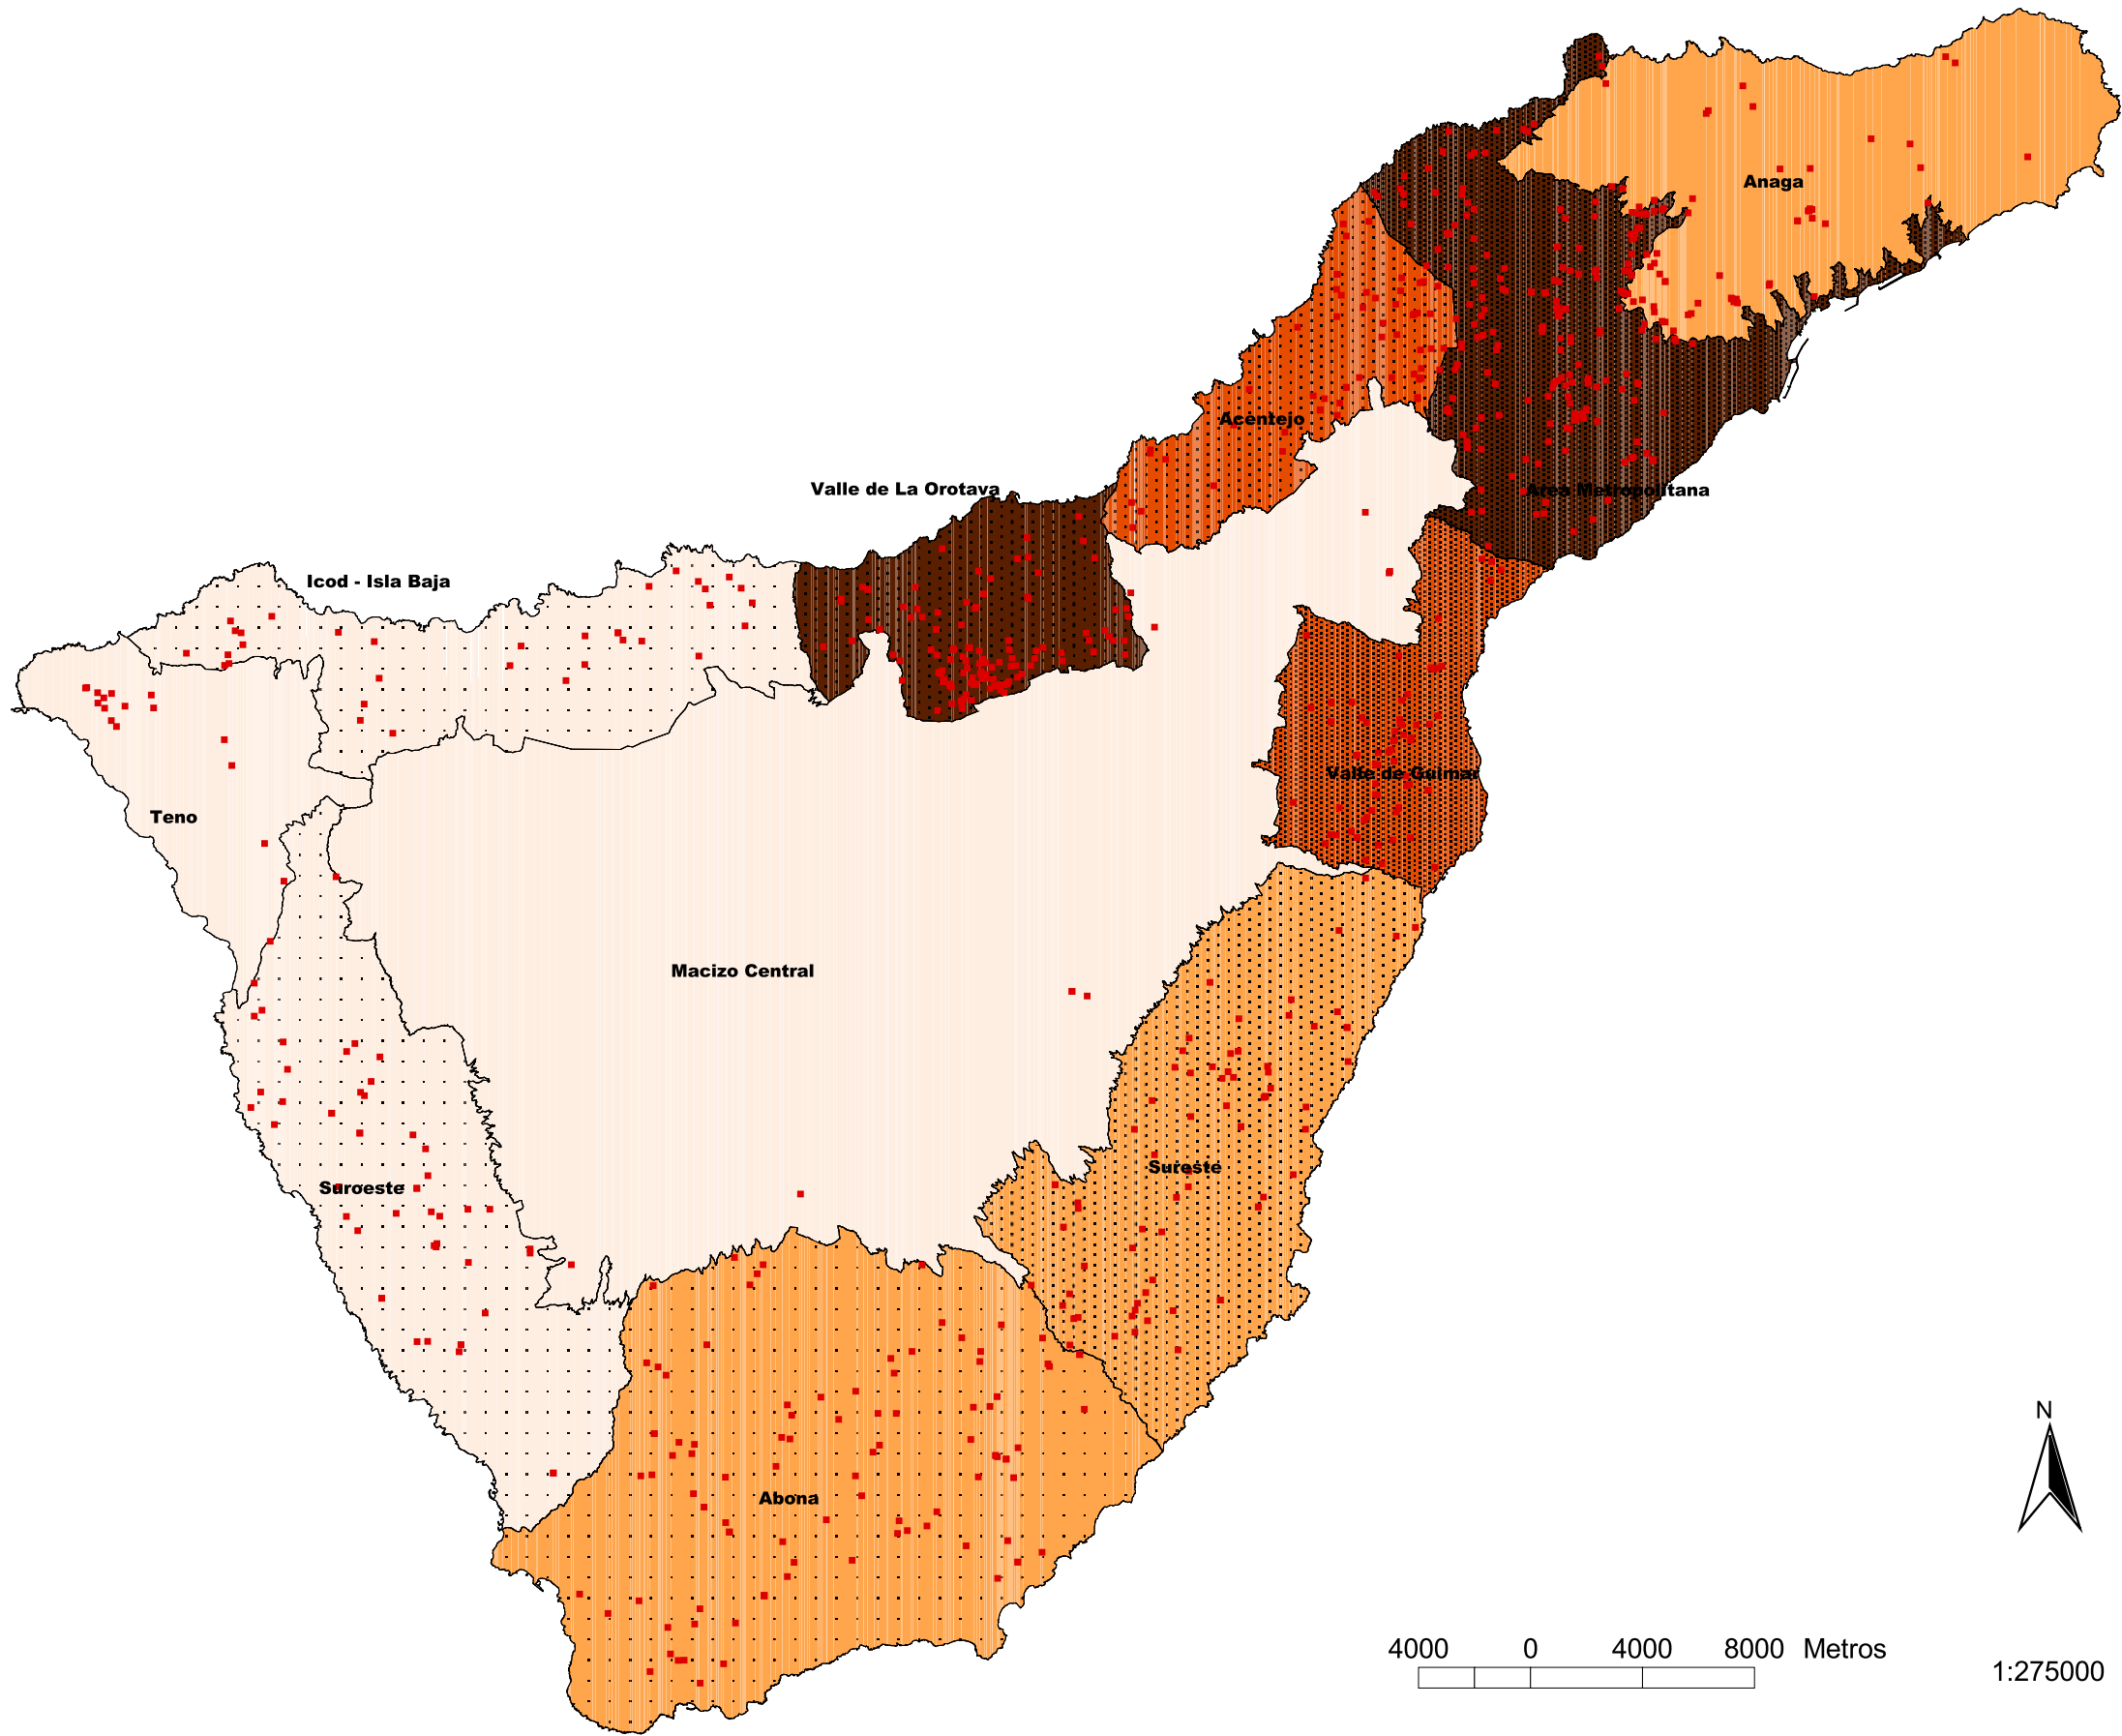

PTEOR. GANADERÍA: DENSIDAD DE EXPLOTACIONES Y DE LA CABAÑA GANADERA POR COMARCAS. ISLA DE TENERIFE.

Densidad de la cabaña ganadera

UGM / Km2

Densidad de explotaciones ganaderas

Nº granjas / Km2

■ Explotaciones ganaderas

DIVISIÓN COMARCAL DE TENERIFE (PIOT)

1:275000