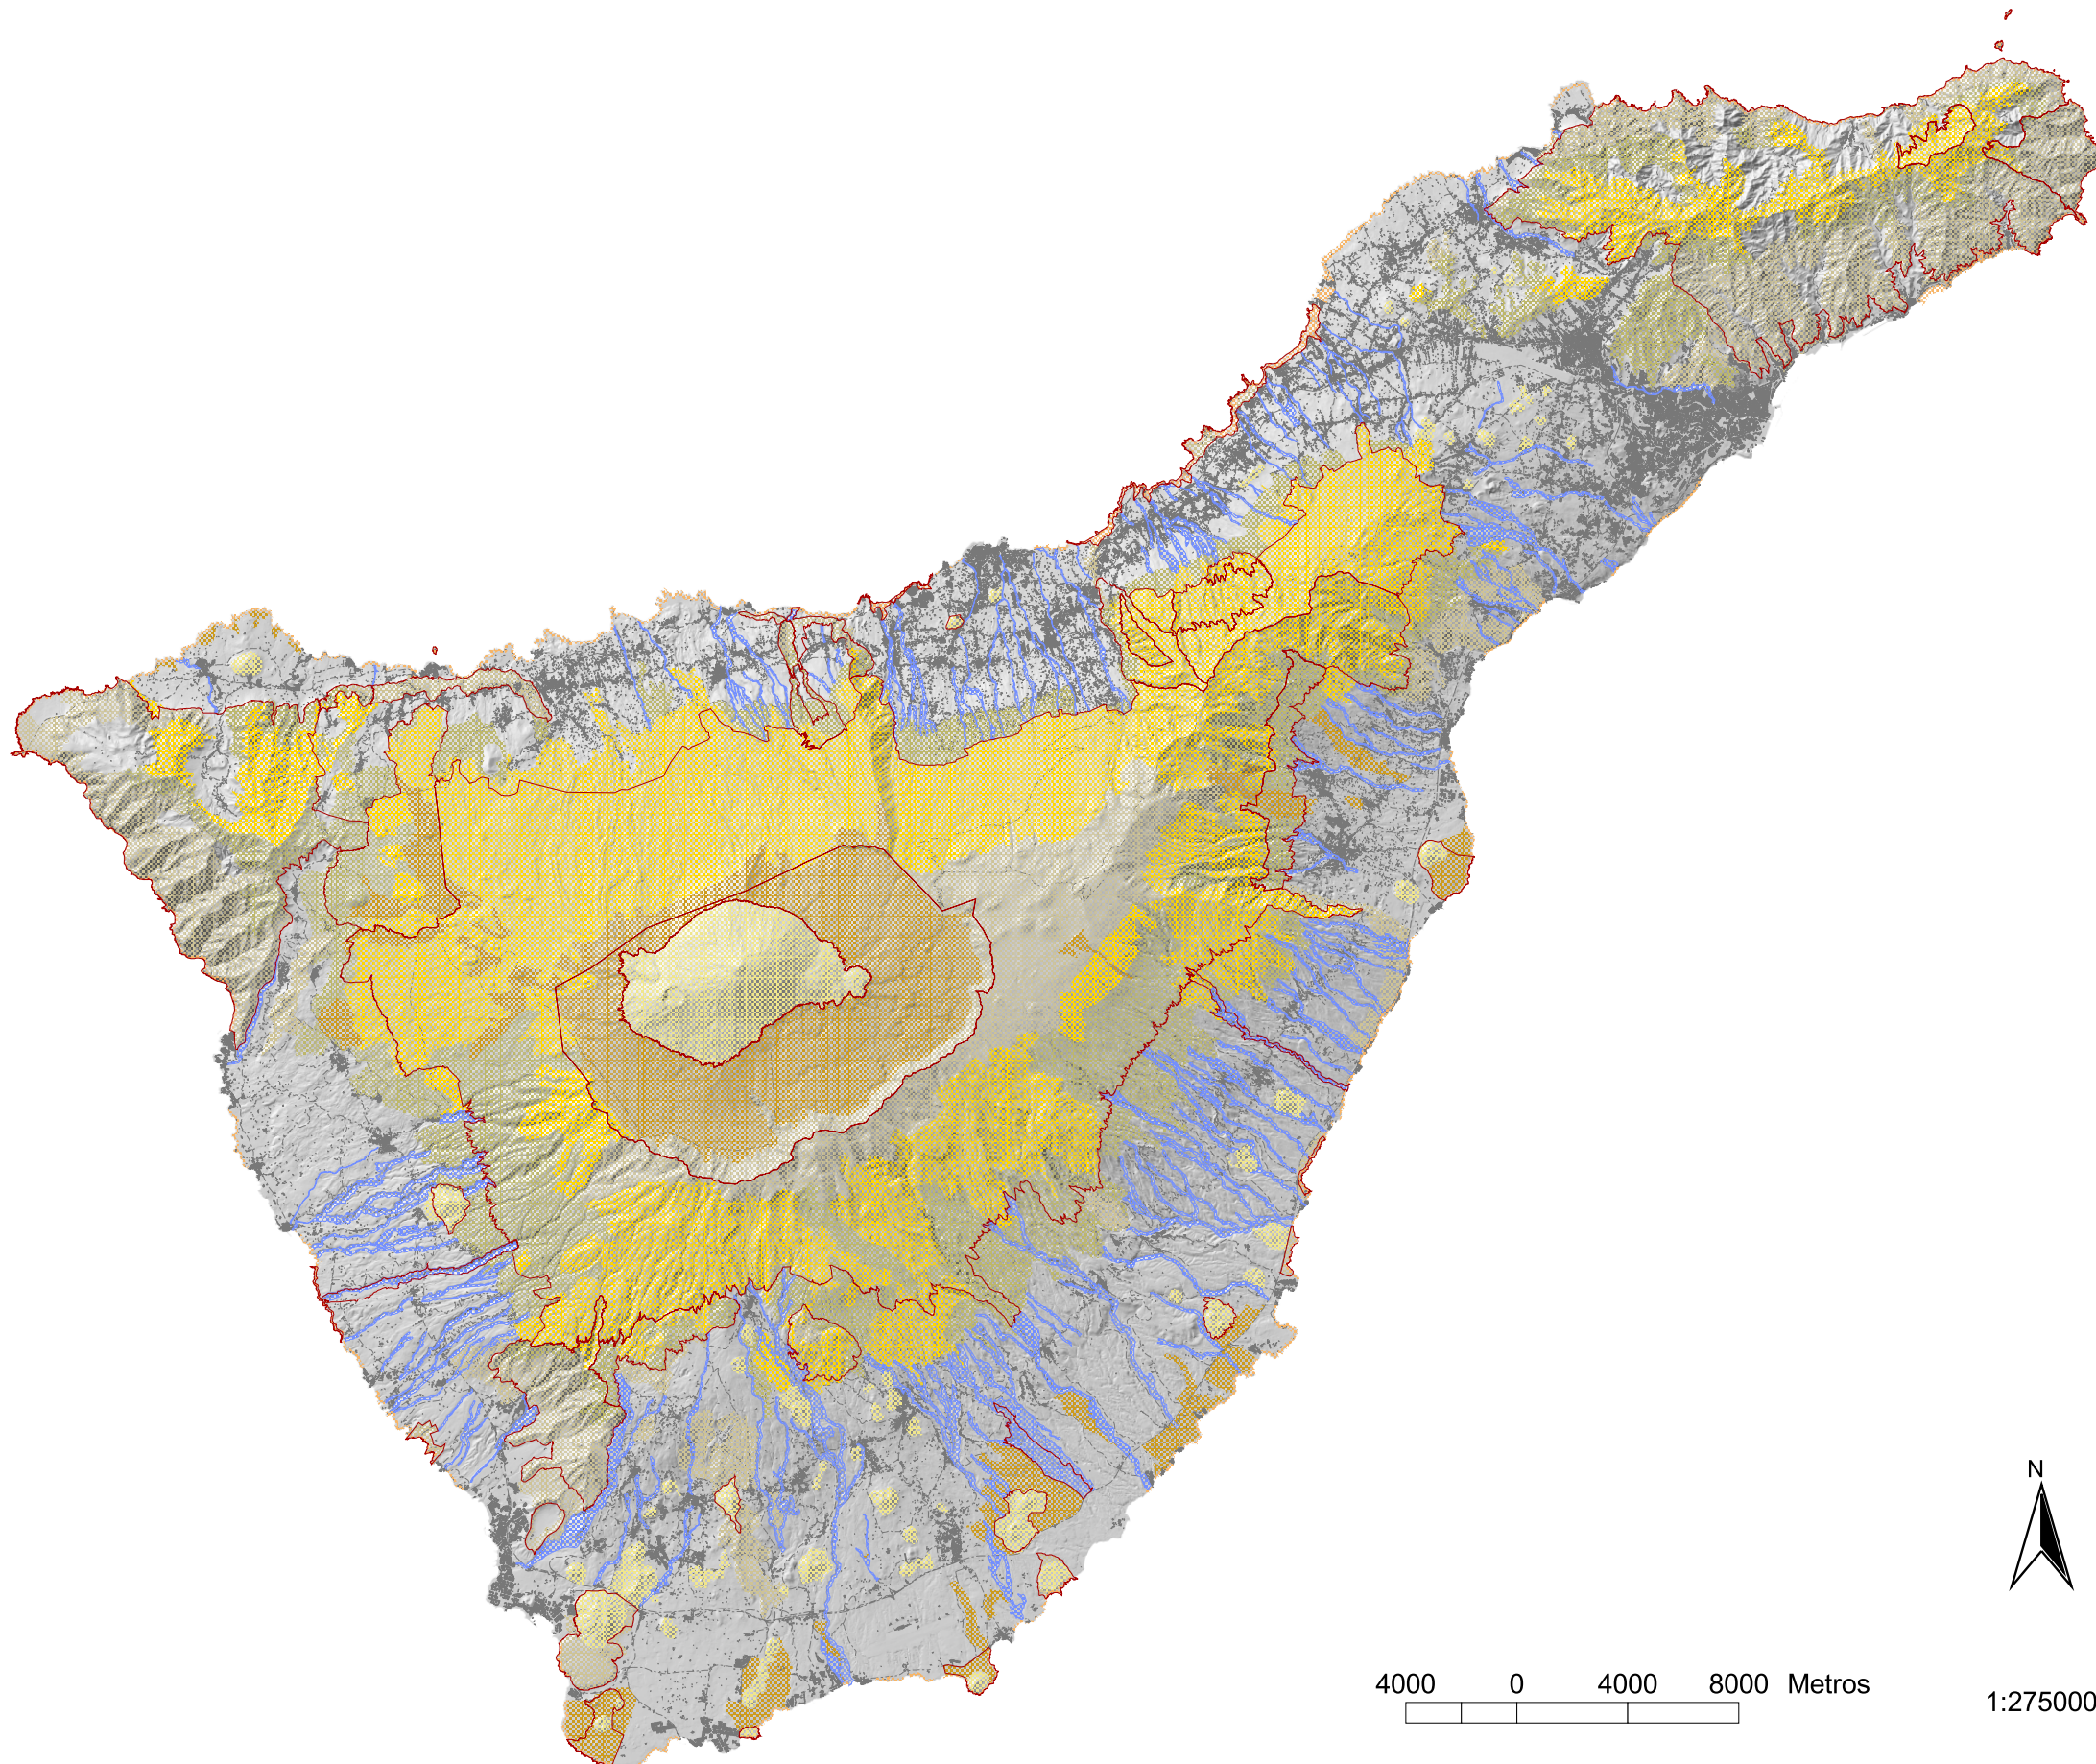

# PTEOR. MEDIO FÍSICO: ÁREAS DE PROTECCIÓN AMBIENTAL DEL PIOT. ISLA DE TENERIFE.

## Áreas protección ambiental (PIOT)

-  Barrancos
-  Bosques consolidados
-  Bosques potenciales
-  Costeras
-  Laderas
-  Malpaíses y Llanos
-  Montañas
-  Límite ENP
-  Viario
-  Edificaciones

## DIVISIÓN COMARCAL DE TENERIFE (PIOT)

4000 0 4000 8000 Metros

1:275000