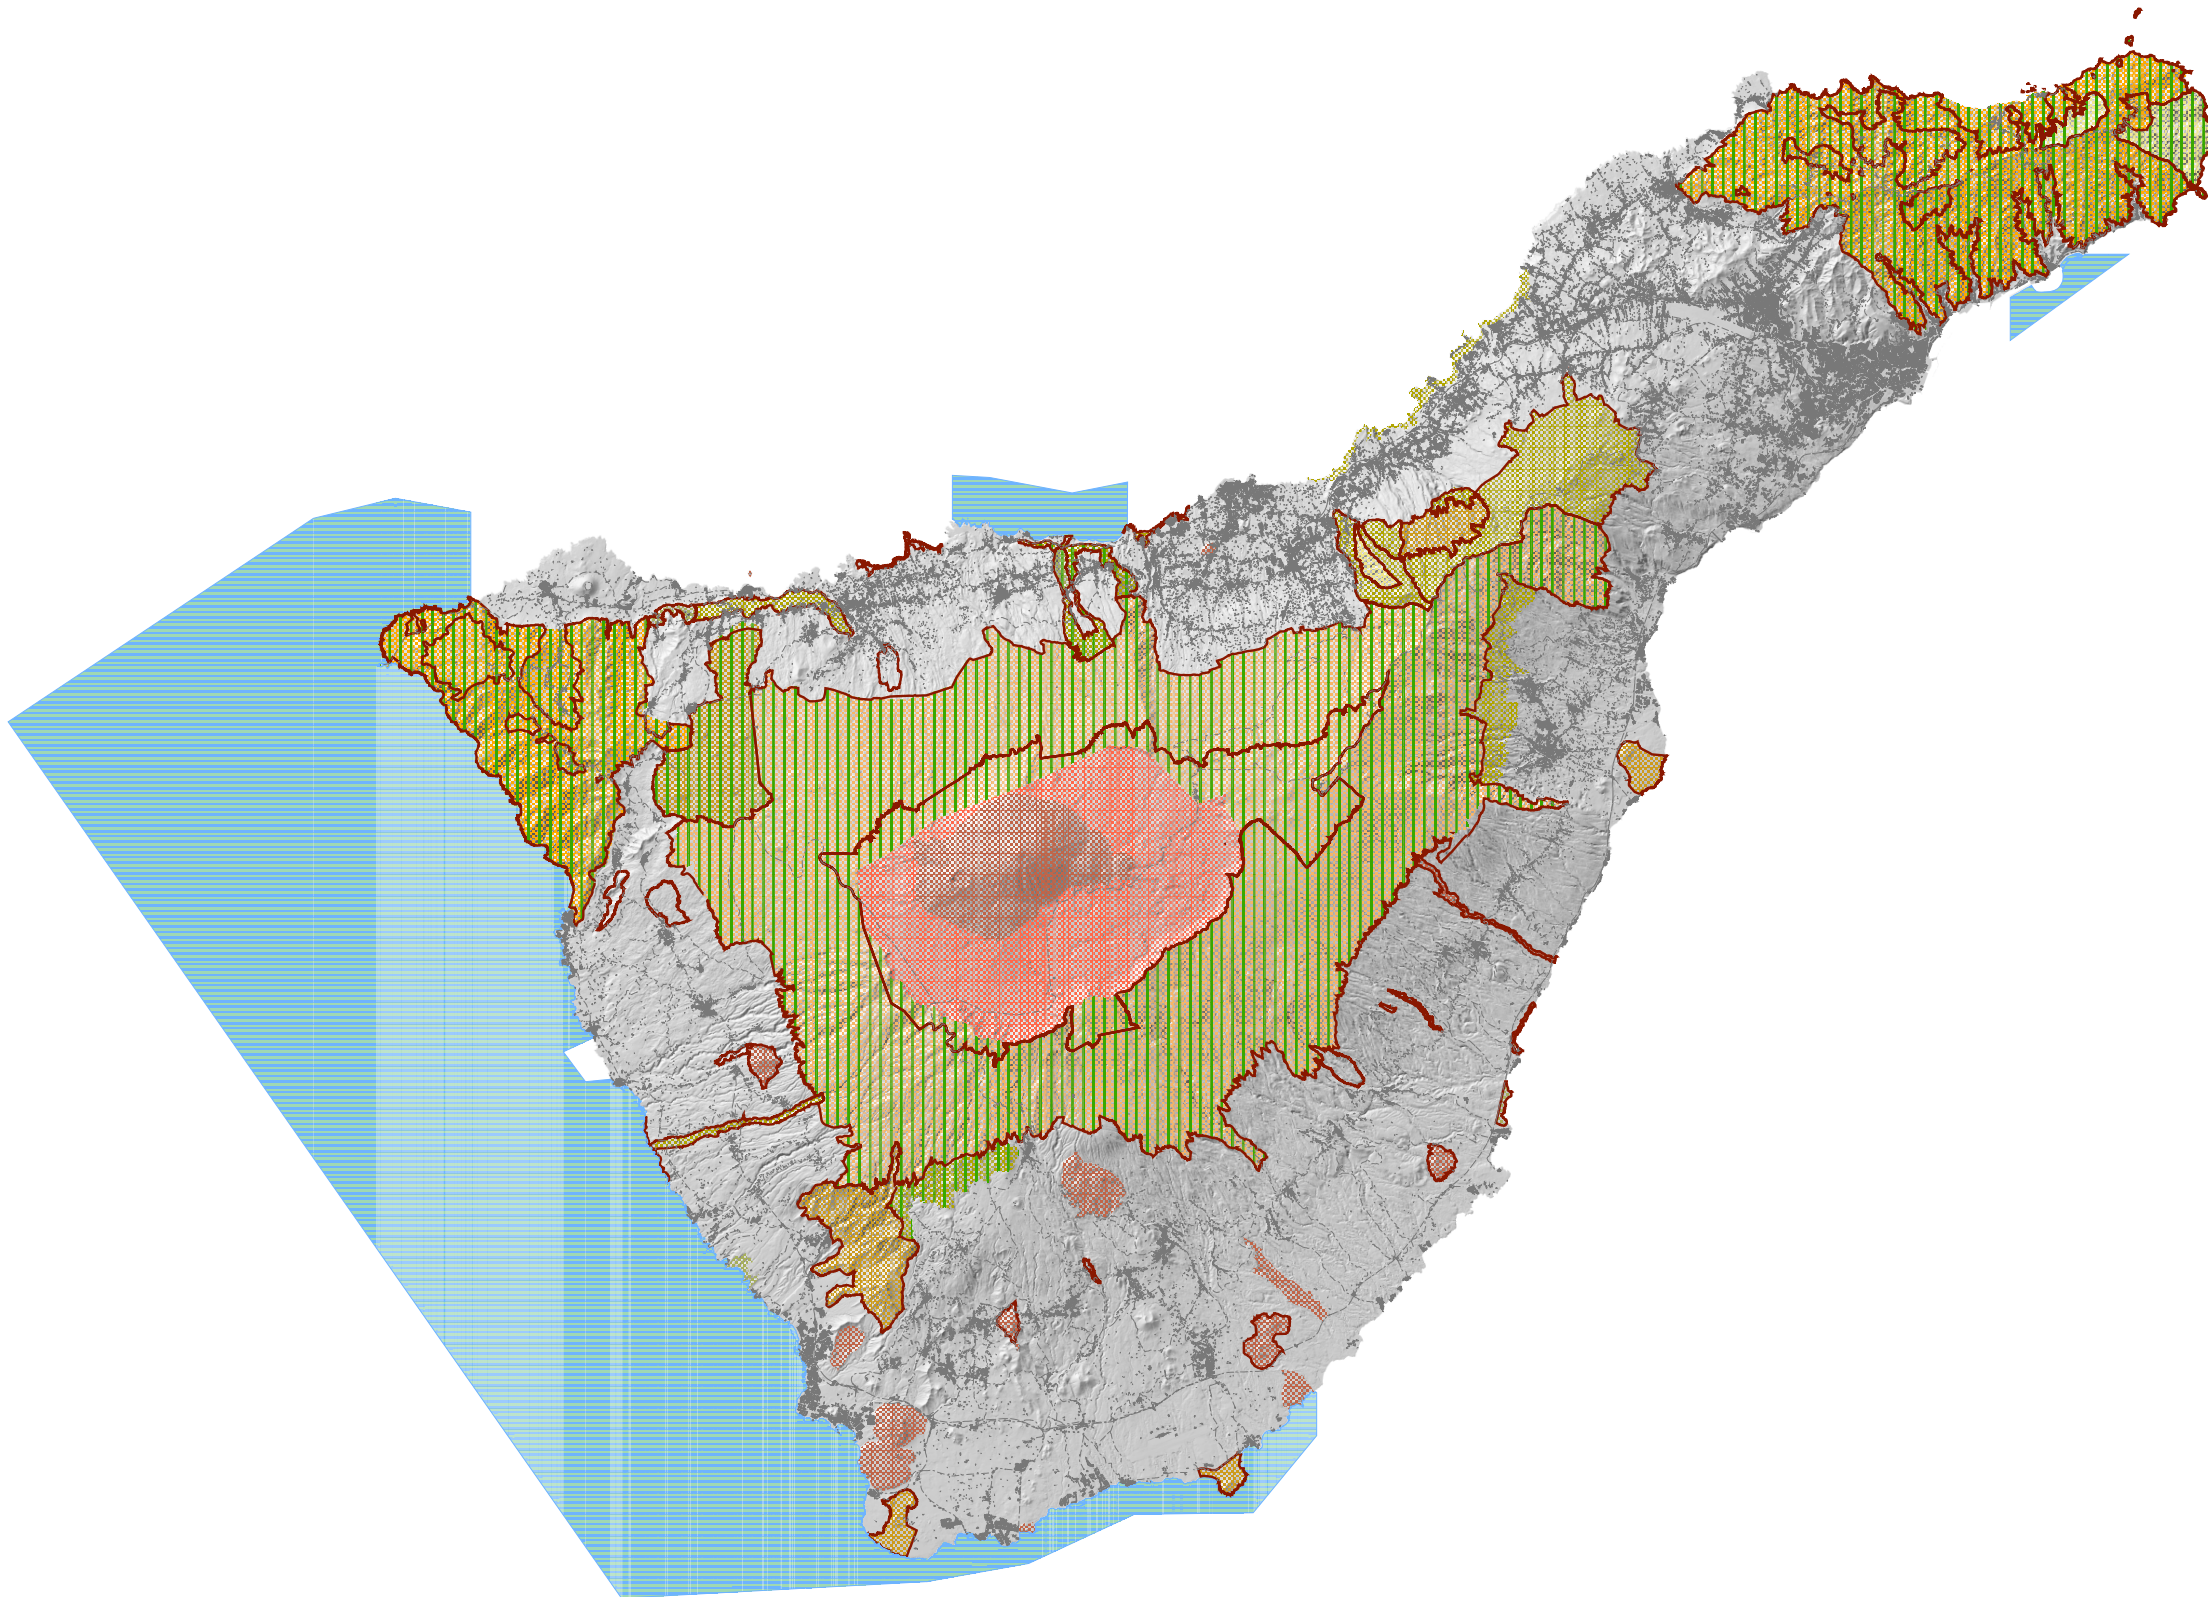

PTEOR. MEDIO FÍSICO: ESPACIOS NATURALES PROTEGIDOS. ISLA DE TENERIFE.

Lugares de interés comunitario

maritimo
terrestre

ZEPAs

Espacios naturales protegidos

Monumento Natural
Paisaje Protegido
Parque Nacional
Parque Natural
Parque Rural
Reserva Natural Especial
Reserva Natural Integral
Sitio de Interes Cientifico

Viario
Edificaciones

DIVISIÓN COMARCAL DE TENERIFE (PIOT)

6000 0 6000 12000 metros