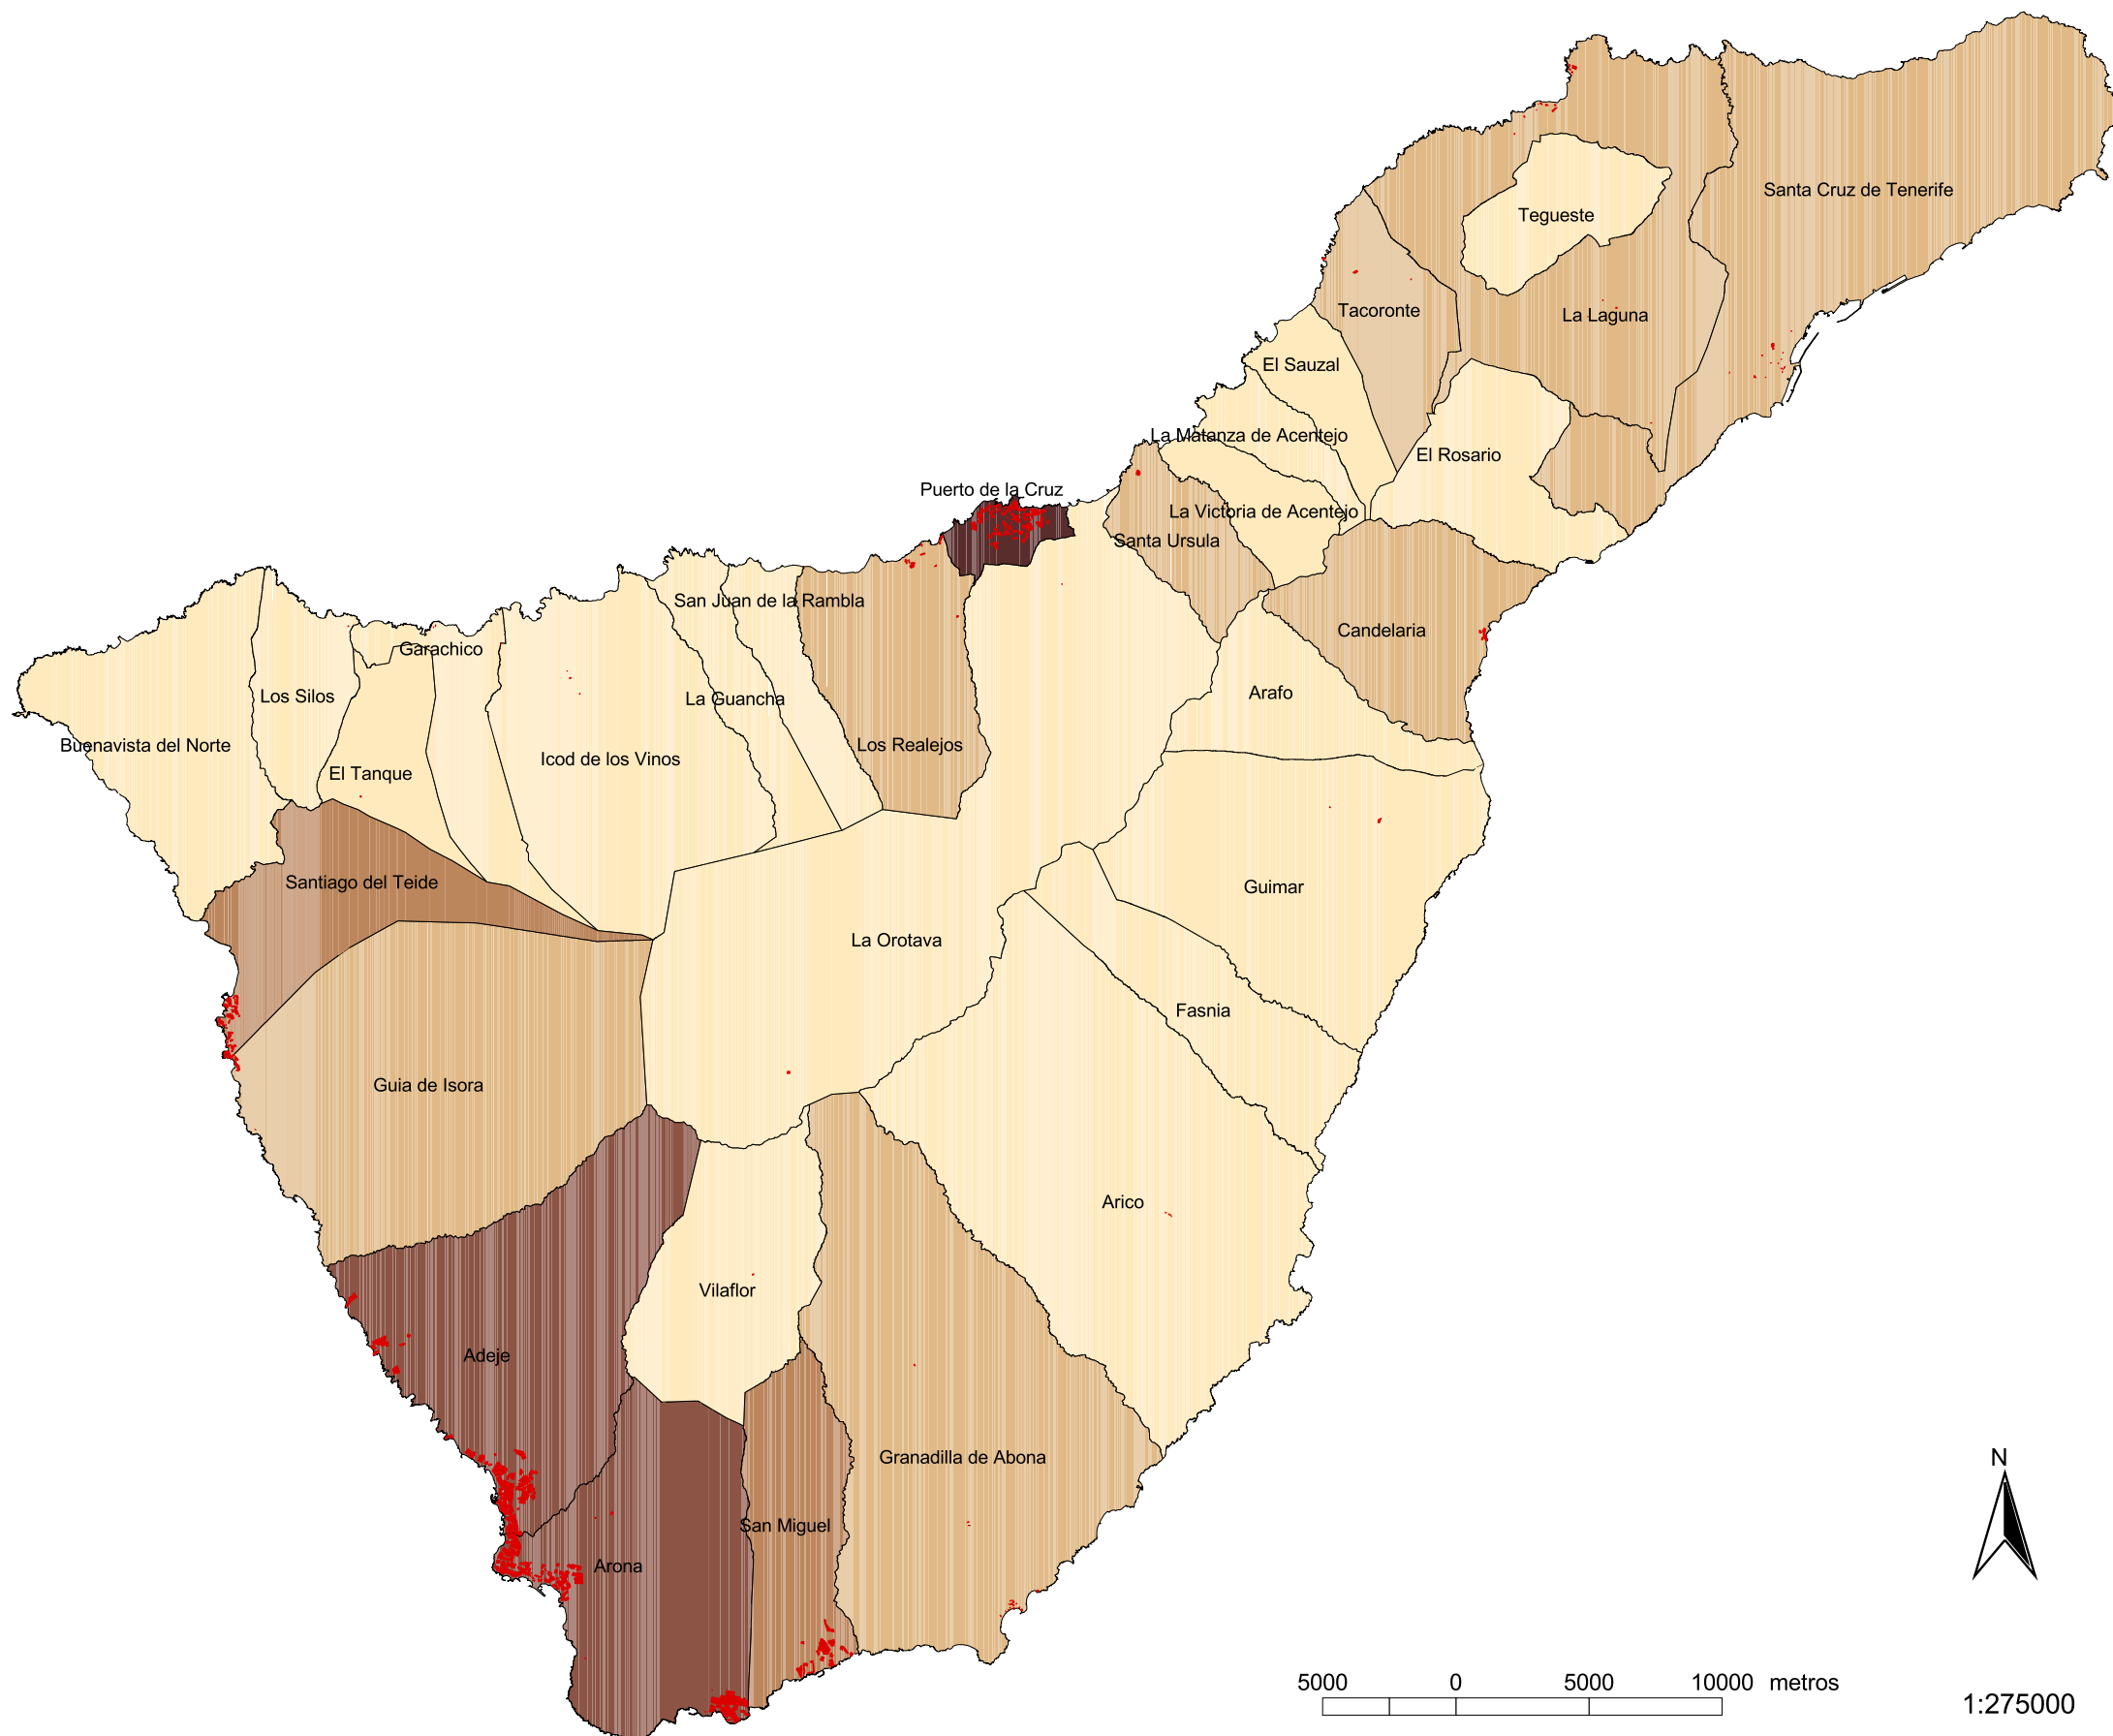

PTEOR. TURISMO: DENSIDAD DE PLAZAS ALOJATIVAS POR MUNICIPIOS.

Plazas alojativas / Km2

establecimientos turísticos

DIVISIÓN COMARCAL DE TENERIFE (PIOT)

5000 0 5000 10000 metros

1:275000