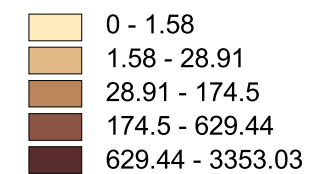

PTEOR. TURISMO: DENSIDAD DE PLAZAS ALOJATIVAS POR MUNICIPIOS.

Plazas alojativas / Km2

establecimientos turísticos

DIVISIÓN COMARCAL DE TENERIFE (PIOT)

5000 0 5000 10000 metros

1:275000