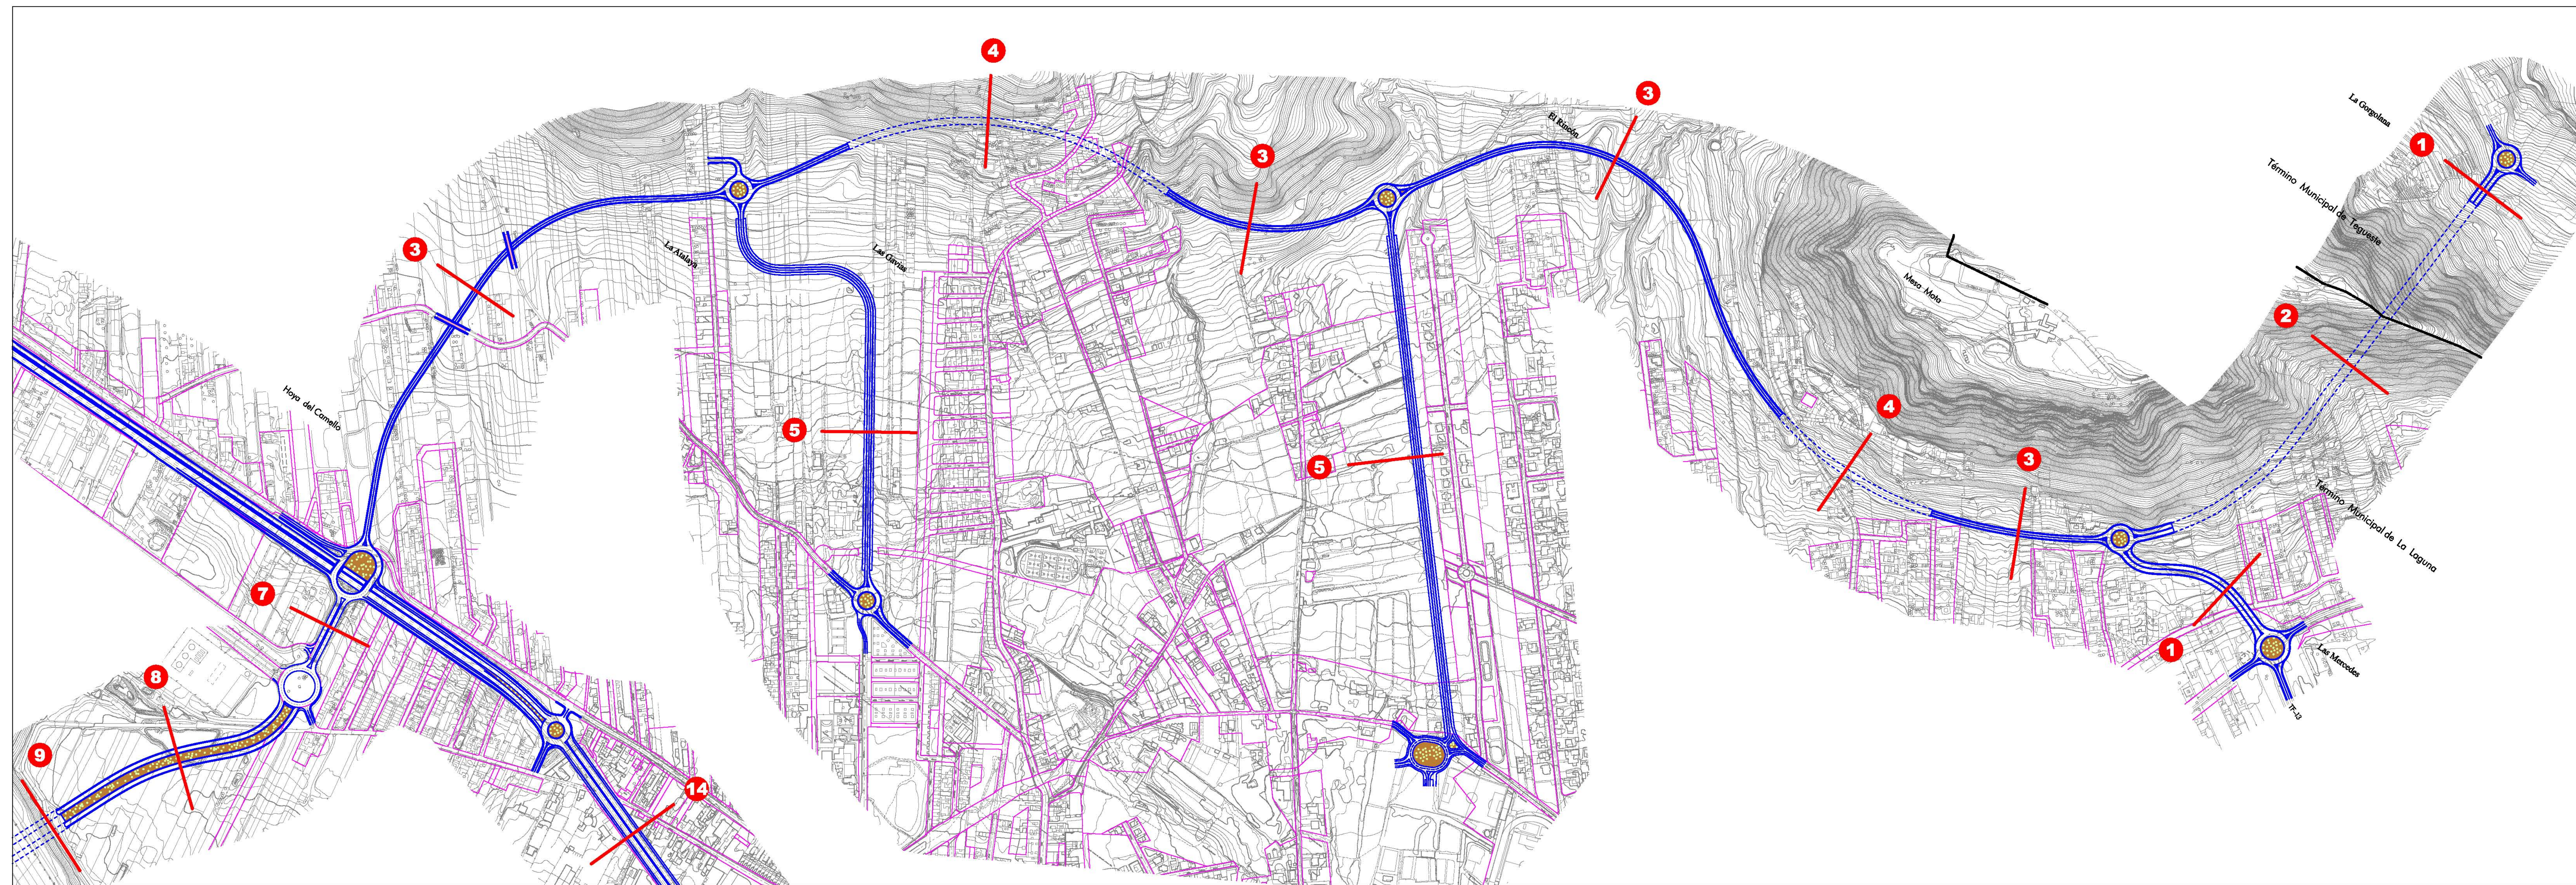

ANEXO VIII. SECCIONES TIPO ANILLO DE LA LAGUNA.

LEYENDA

PLAN TERRITORIAL ESPECIAL
DE ORDENACIÓN DEL SISTEMA
VIARIO DEL ÁREA METROPOLITANA
DE TENERIFE

Gobierno de Canarias
Consejería de Infraestructuras,
Transportes y Vivienda

EQUIPO TÉCNICO REDACTOR:
PAIXU

N. 1:4.000
Original en A2

NORMATIVA
ANILLO DE LA LAGUNA
PLANTA DE SECCIONES

Hoja 1 de 4 Abril 2006