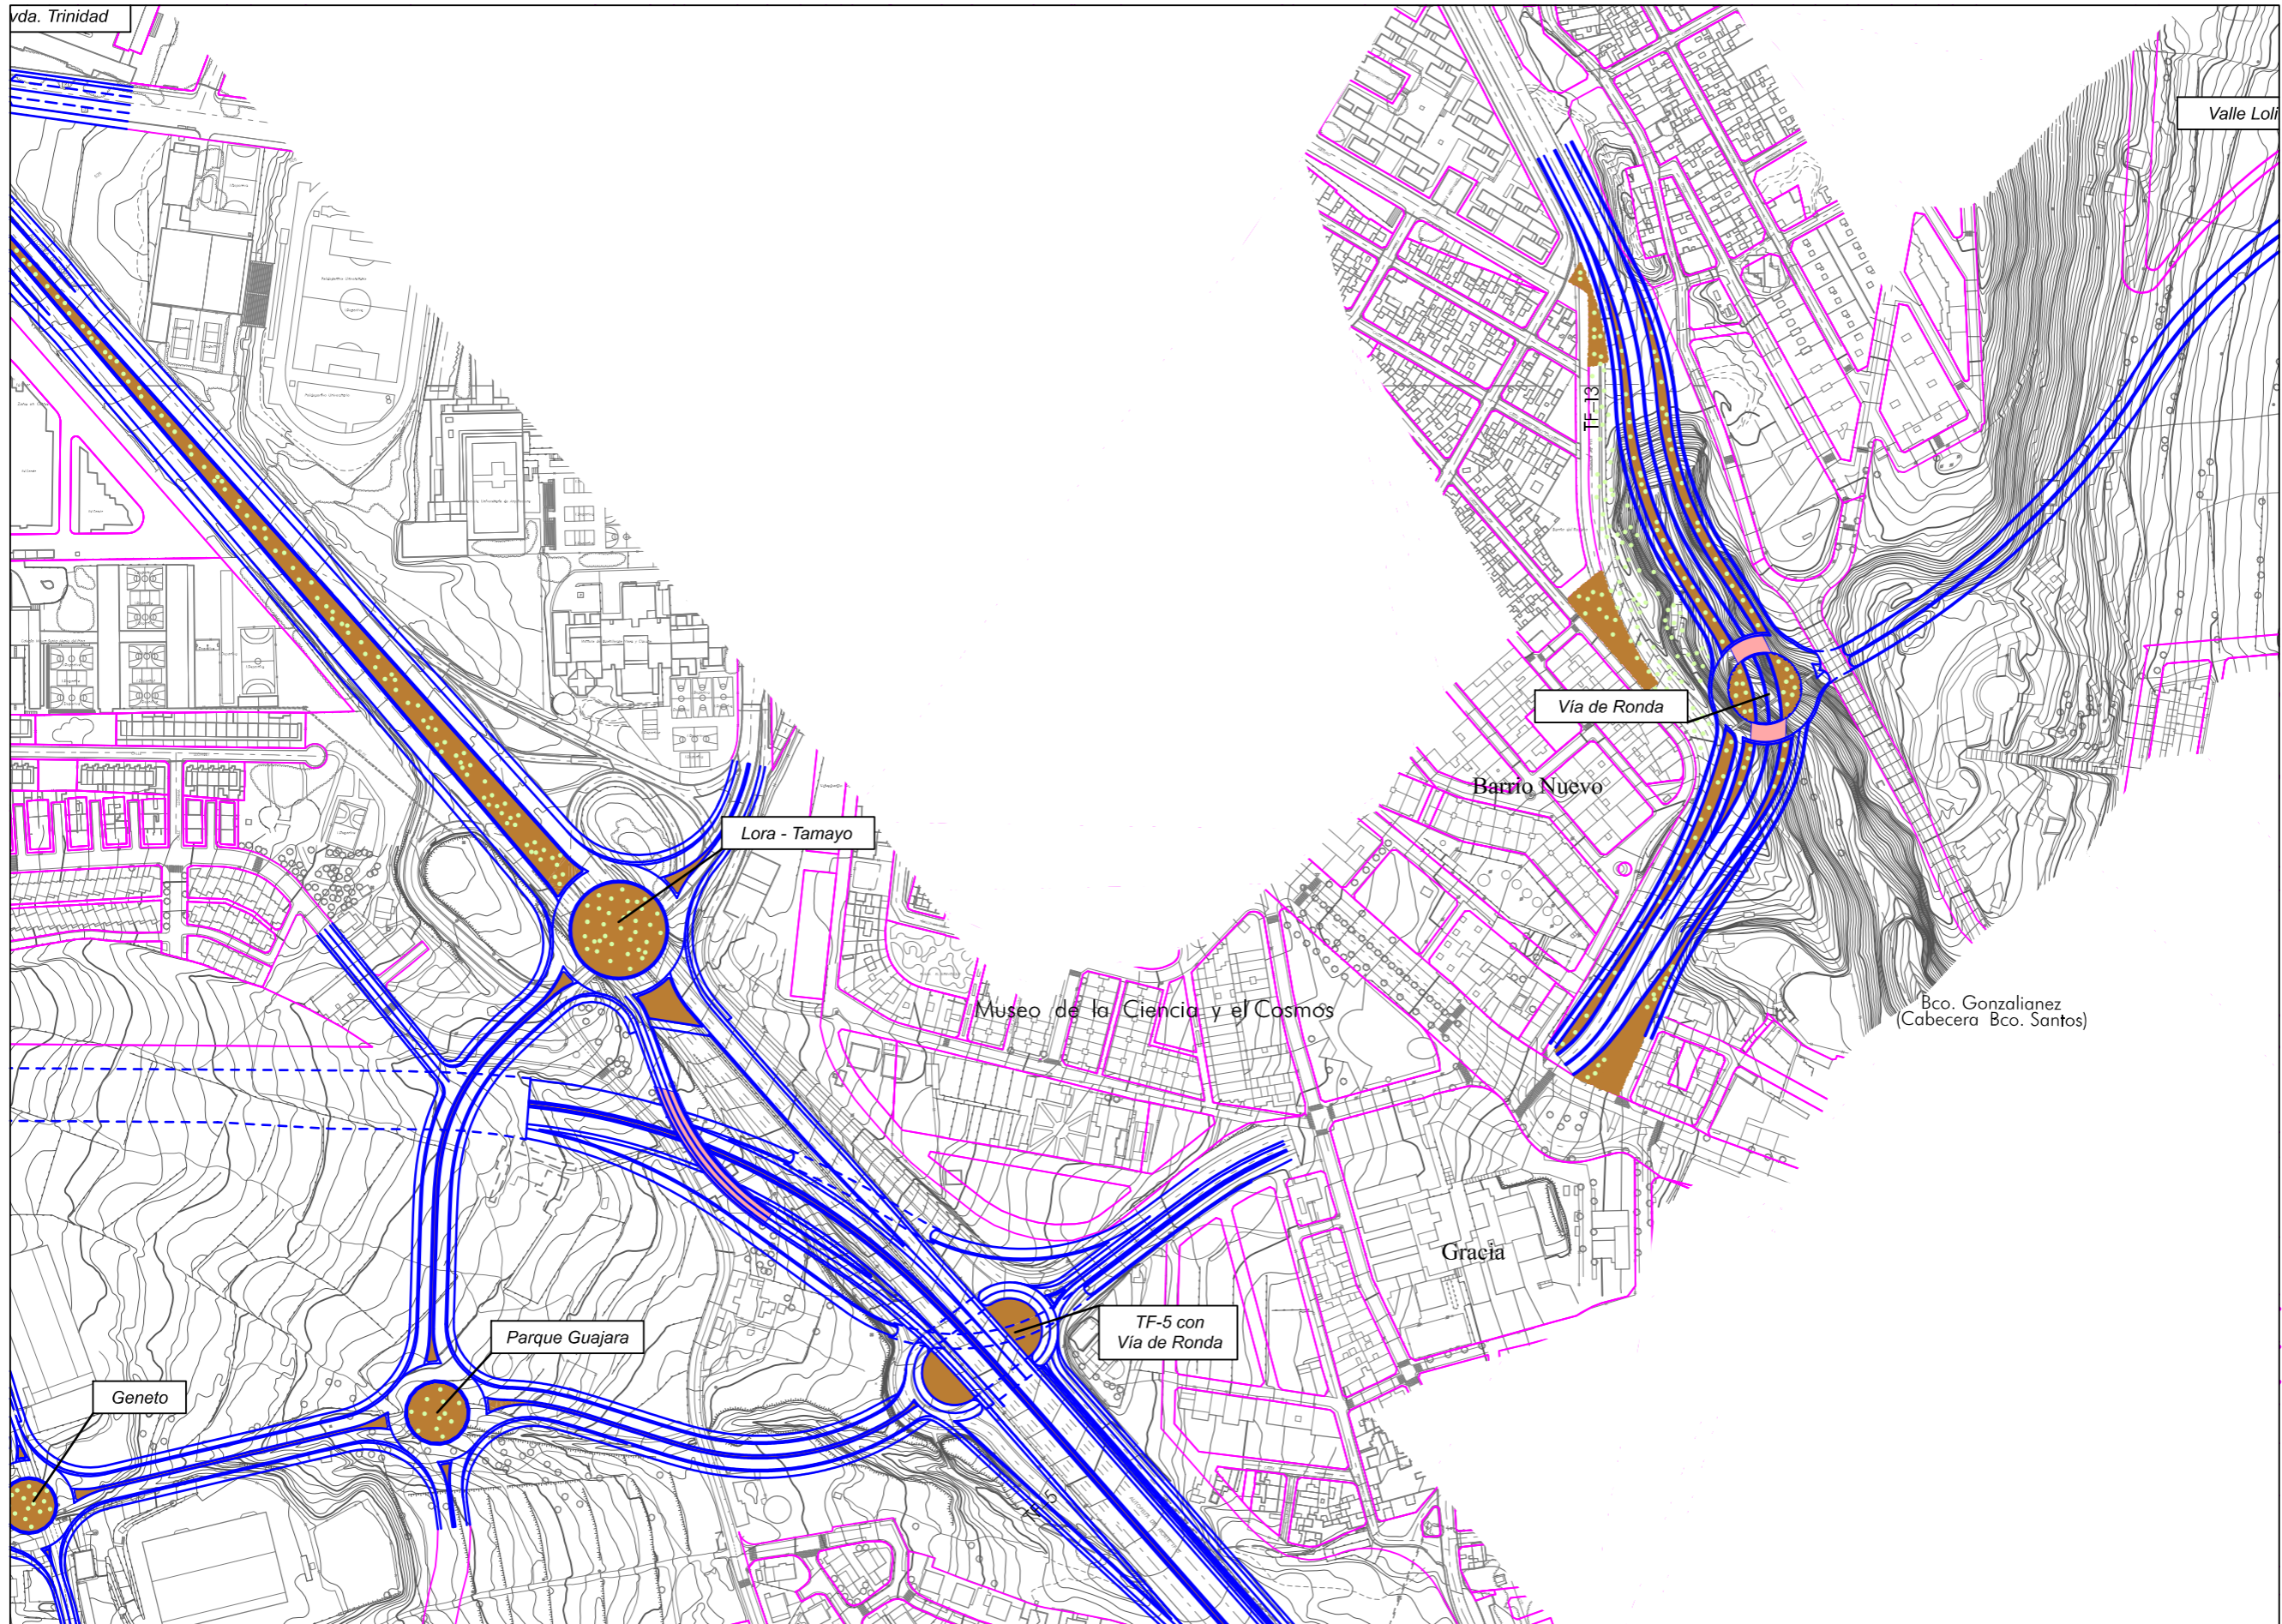

Término Municipal de La Laguna

DISTRIBUCIÓN DE MINUTAS

PLAN TERRITORIAL ESPECIAL  
DE ORDENACIÓN DEL SISTEMA  
VIARIO DEL ÁREA METROPOLITANA  
DE TENERIFE

 **Gobierno de Canarias**  
Consejería de Infraestructuras,  
Transportes y Vivienda

EQUIPO TÉCNICO REDACTOR:  

 e. 1: 2.000  
Original en A1

CIRCUNVALACIÓN NORTE  
PLANTA GENERAL

Hoja 5 de 6 Abril 2.006

DISTRIBUCIÓN DE MINUTAS

PLAN TERRITORIAL ESPECIAL  
DE ORDENACIÓN DEL SISTEMA  
VIARIO DEL ÁREA METROPOLITANA  
DE TENERIFE