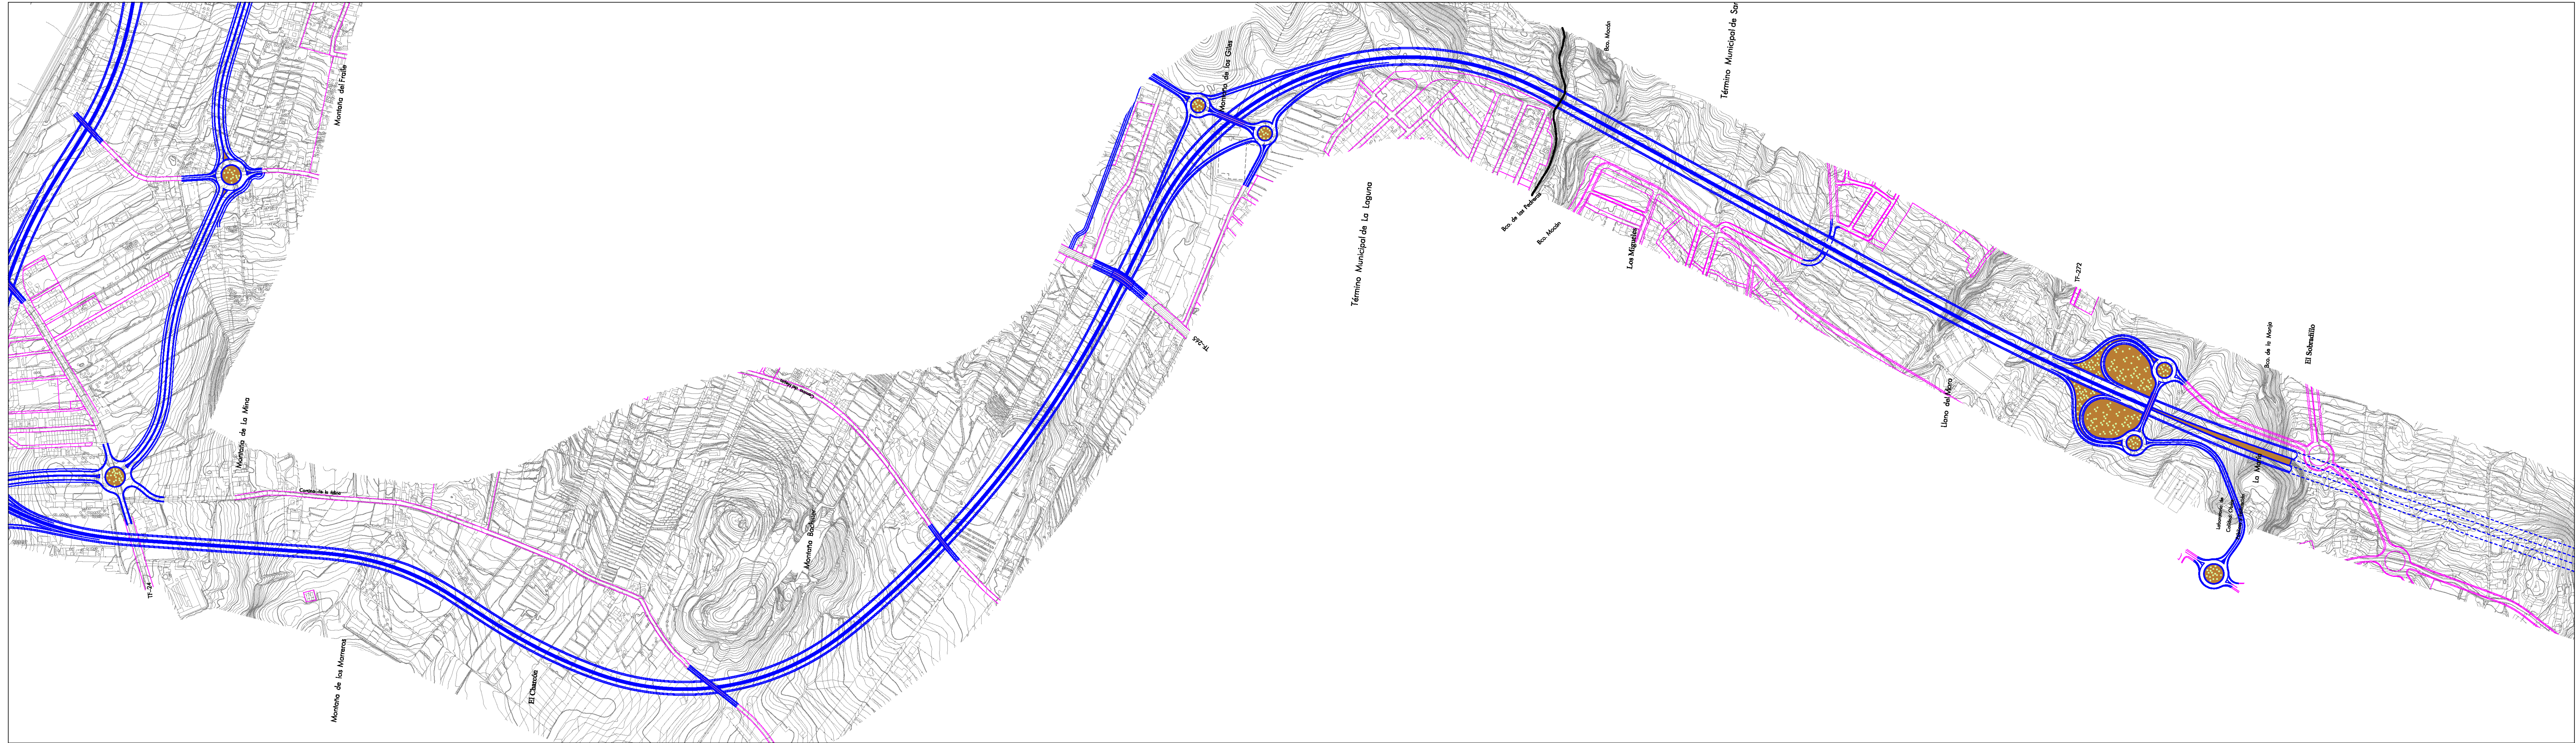

LEYENDA

EQUIPO TÉCNICO REDACTOR:
PAXXI

0:11.4000
Original en A2

ORDENACIÓN ESPECÍFICA
CIRCUNVALACIÓN OESTE
PLANTA DE CONJUNTO

2.1
Hoja 2 de 3   Abril 2004