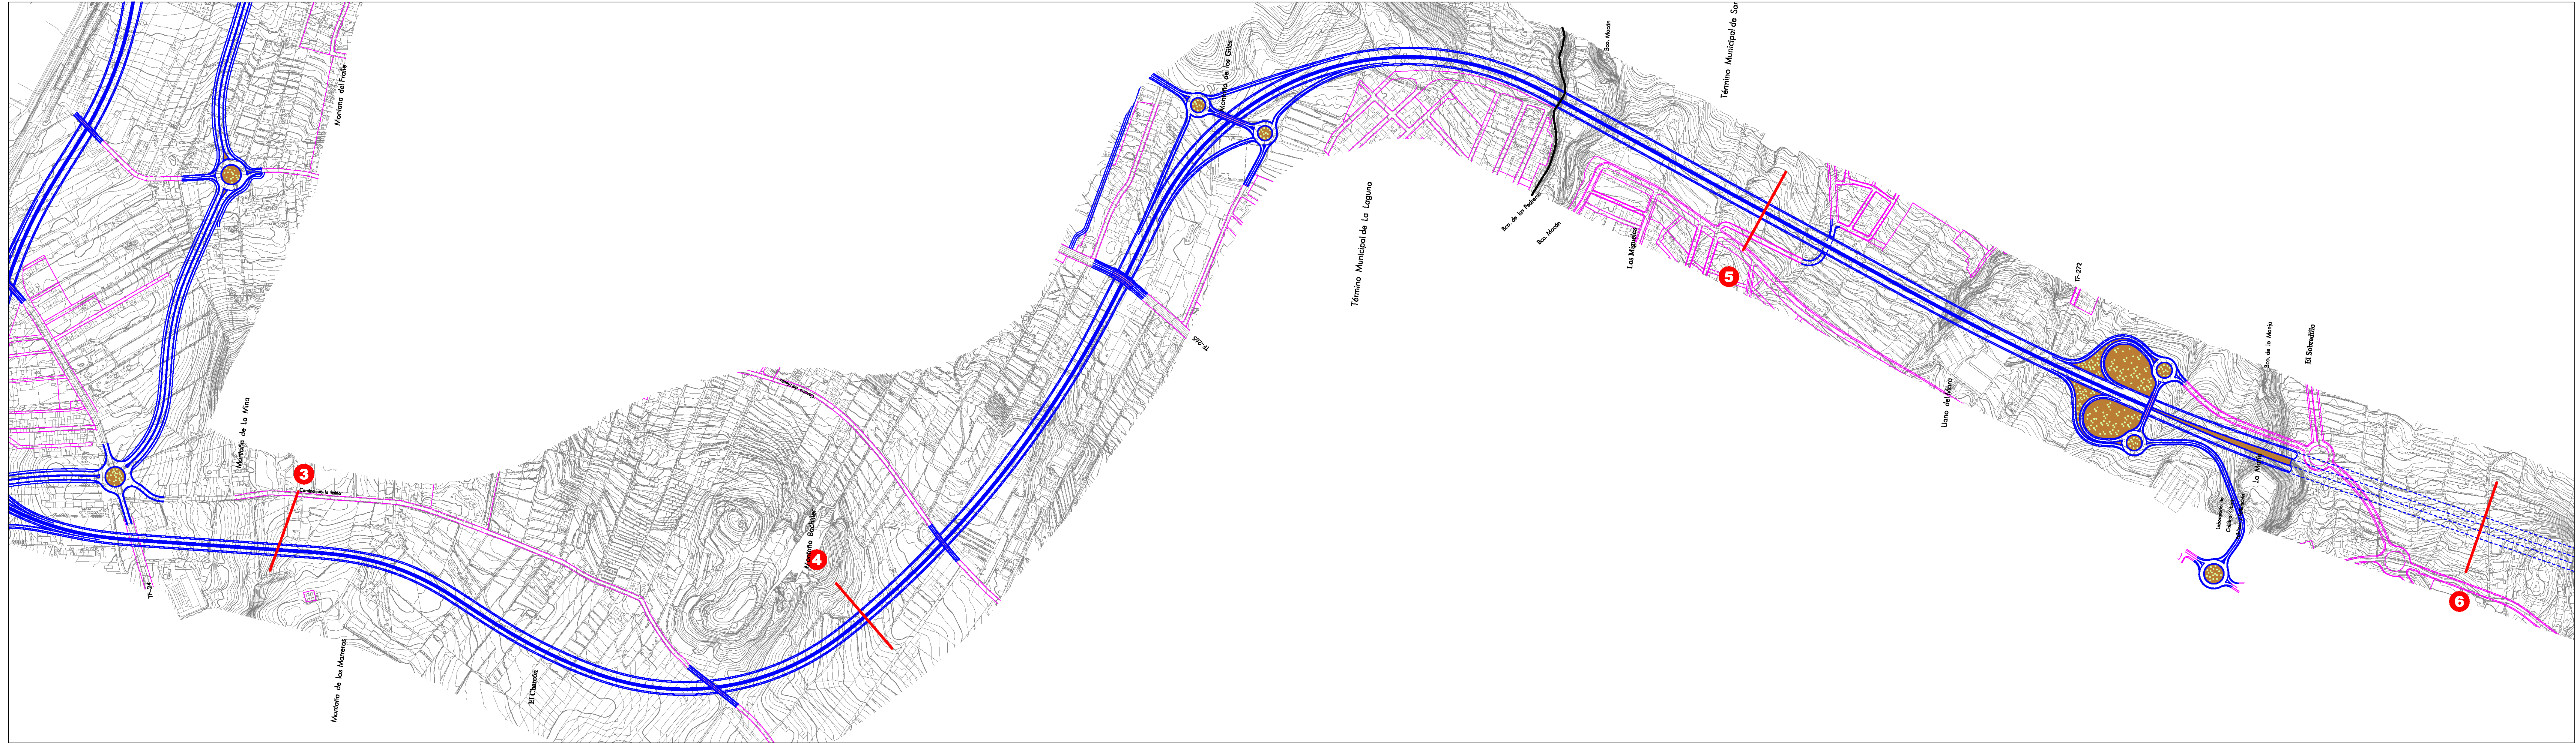

LEYENDA

EQUIPO TÉCNICO REDACTOR:
PAIXU

1:4.000
Original en A2

ORDENACIÓN ESPECÍFICA
CIRCUNVALACIÓN OESTE
PLANTA DE SECCIONES

2.3
Hoja 2 de 3   Abril 2004