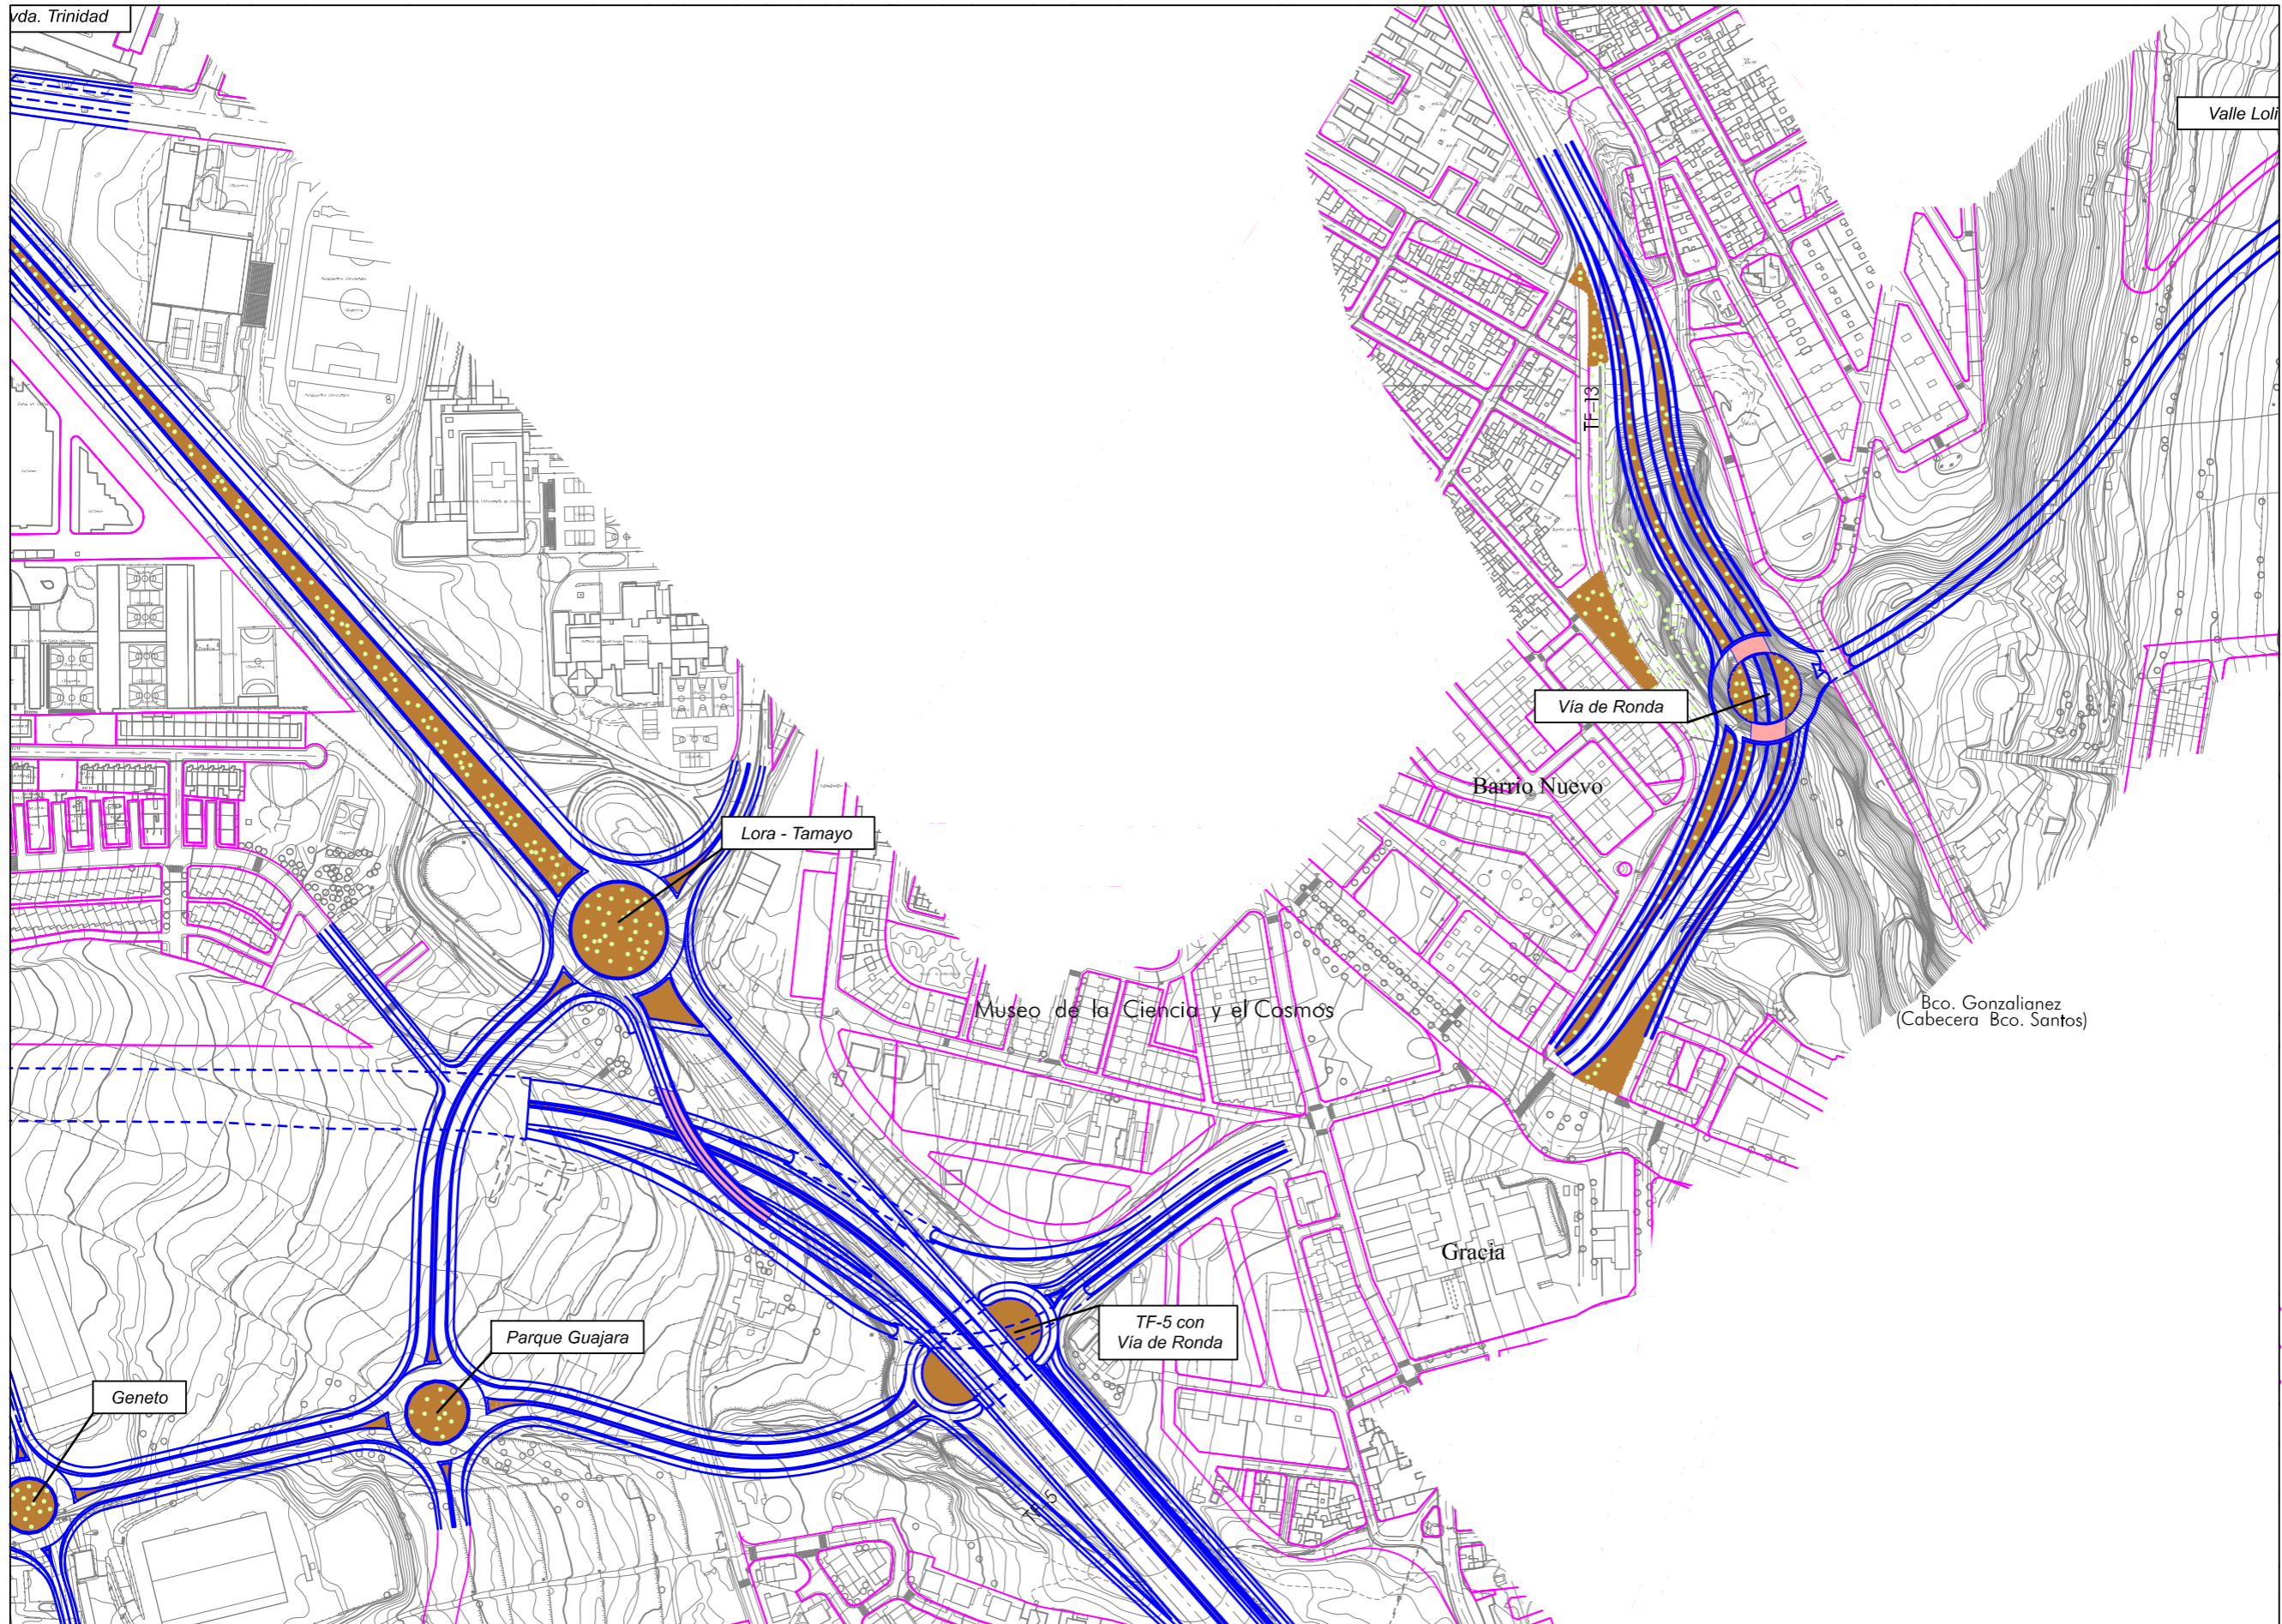

PLAN TERRITORIAL ESPECIAL  
DE ORDENACIÓN DEL SISTEMA  
VIARIO DEL ÁREA METROPOLITANA  
DE TENERIFE

 **Gobierno de Canarias**  
Consejería de Infraestructuras,  
Transportes y Vivienda

EQUIPO TÉCNICO REDACTOR:  

N  
e. 1: 2.000  
Original en A1

ORDENACIÓN ESPECÍFICO  
CIRCUNVALACIÓN NORTE  
PLANTA GENERAL  
**3.2**  
Hoja 5 de 6 Abril 2.006

DISTRIBUCIÓN DE MINUTAS

PLAN TERRITORIAL ESPECIAL  
DE ORDENACIÓN DEL SISTEMA  
VIARIO DEL ÁREA METROPOLITANA  
DE TENERIFE