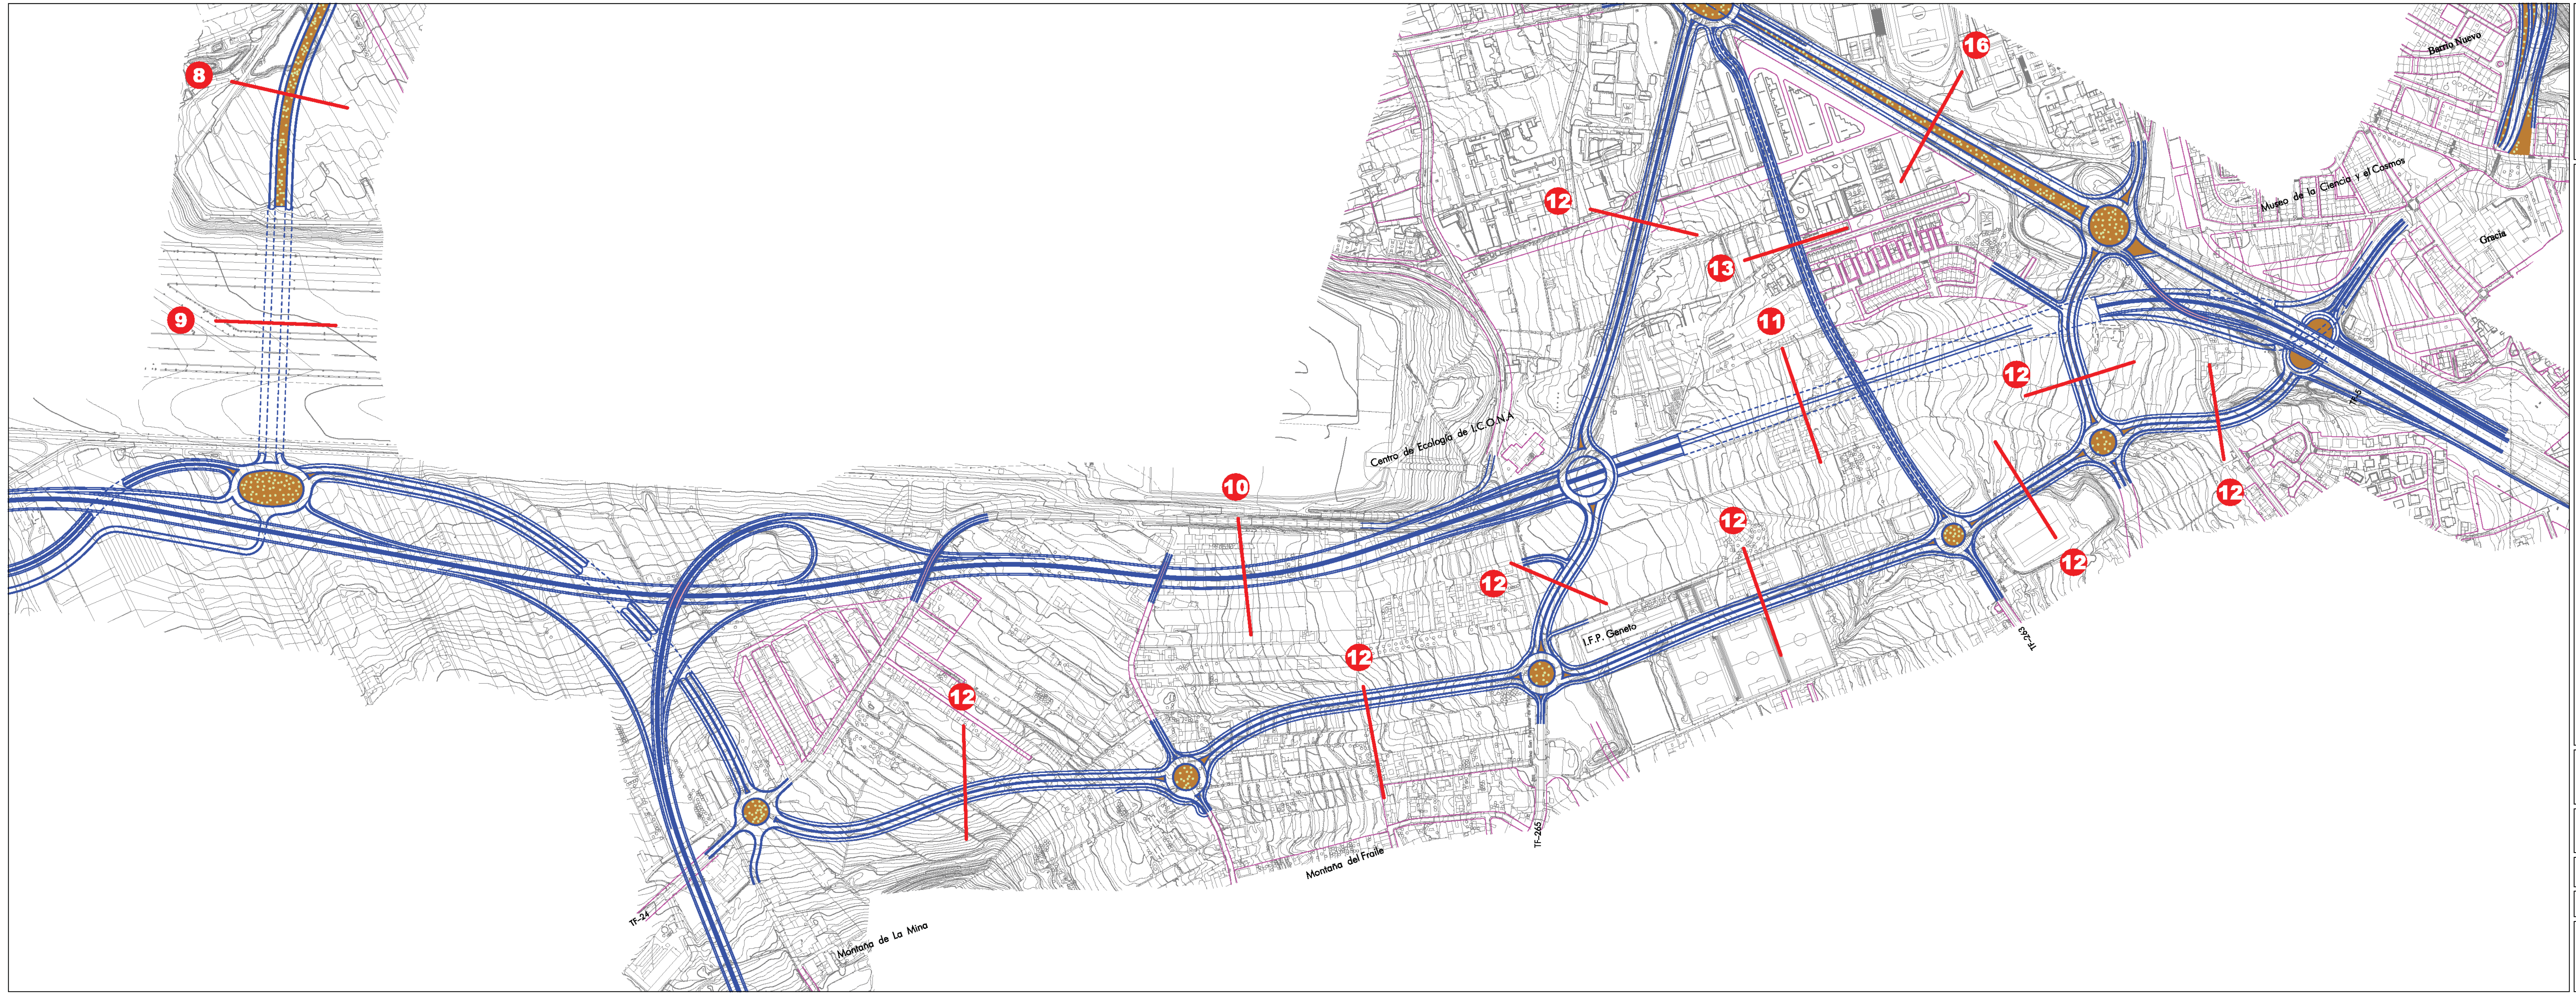

LEYENDA

PLAN TERRITORIAL ESPECIAL
DE ORDENACIÓN DEL SISTEMA
VIARIO DEL ÁREA METROPOLITANA
DE TENERIFE

Gobierno de Canarias
Consejería de Infraestructuras,
Transportes y Vivienda

EQUIPO TÉCNICO REDACTOR:
ATXXI

1:4.000
Original en A2

ORDENACIÓN ESPECÍFICA
ANILLO DE LA LAGUNA
PLANTA DE SECCIONES

5.3
Hoja 3 de 4   Abril 2.006