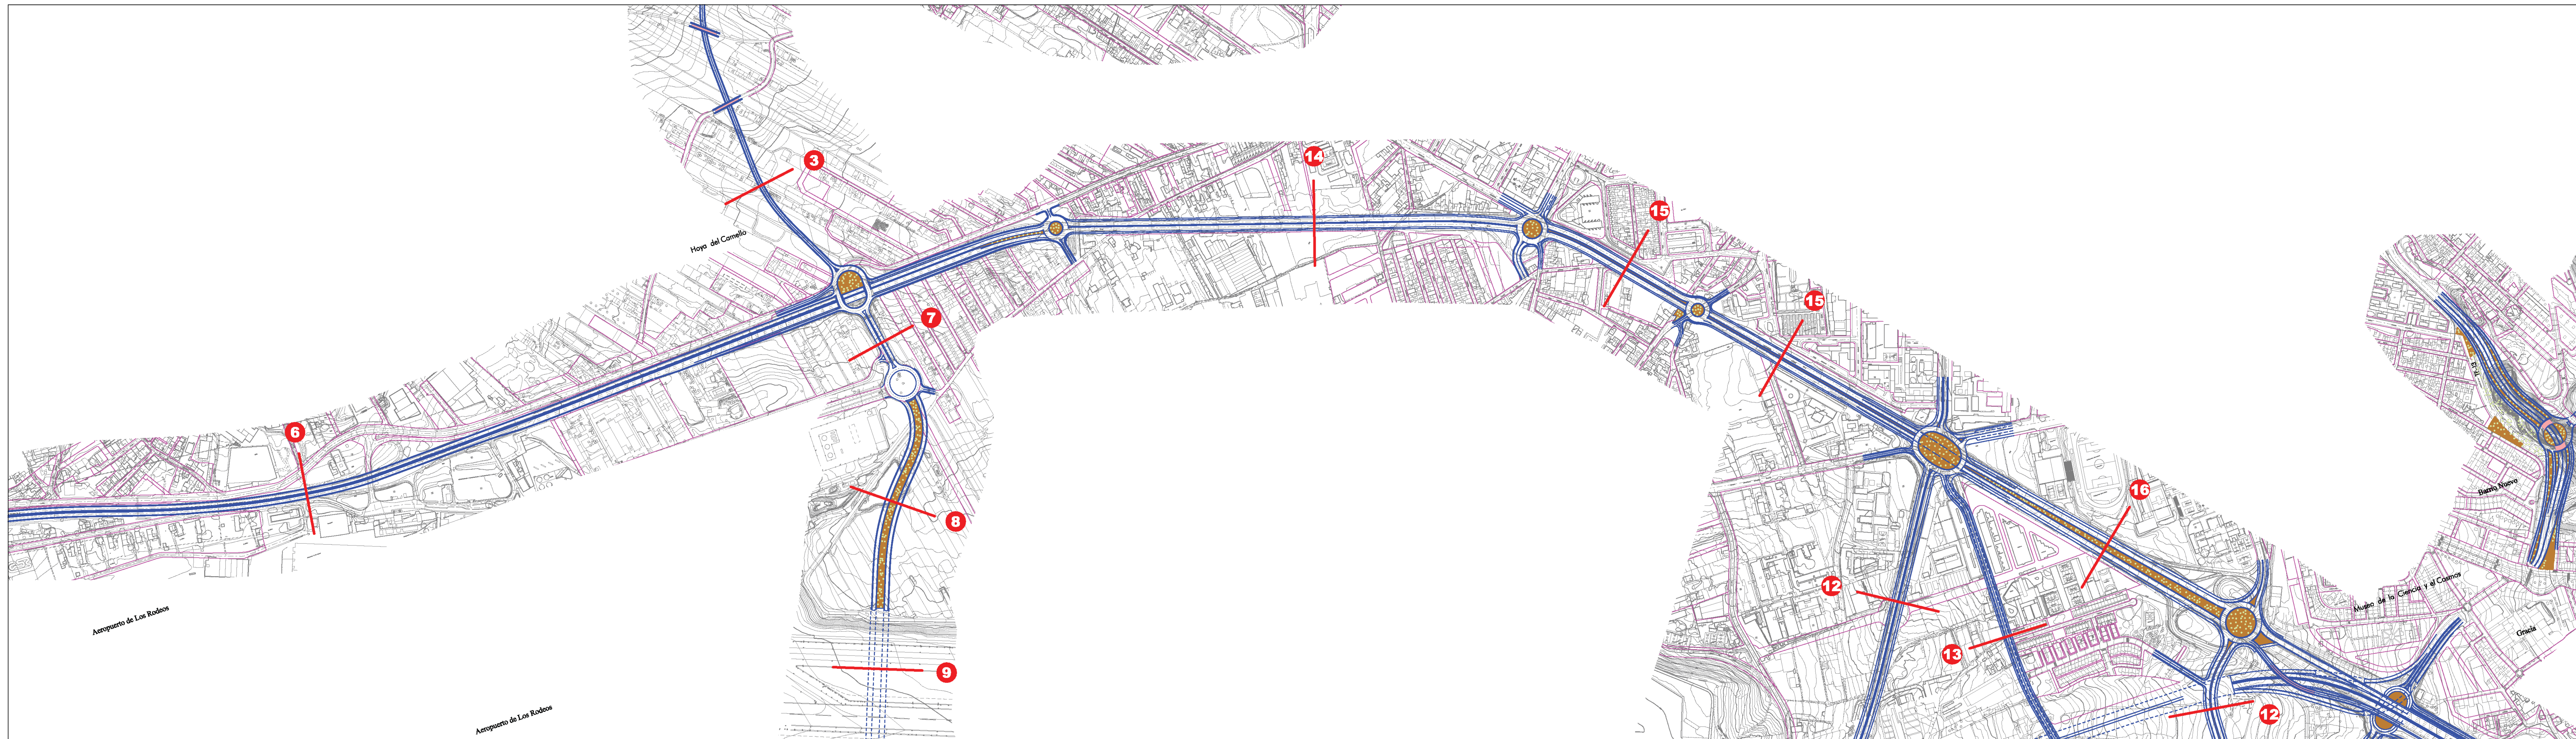

**LEYENDA**

PLAN TERRITORIAL ESPECIAL  
DE ORDENACIÓN DEL SISTEMA  
VIARIO DEL ÁREA METROPOLITANA  
DE TENERIFE

Gobierno de Canarias  
Consejería de Infraestructuras,  
Transportes y Vivienda

EQUIPO TÉCNICO REDACTOR:  
**APAXI**

N  
Escala: 1:4000  
Original en A2

**ORDENACIÓN ESPECÍFICA**  
ANILLO DE LA LAGUNA  
PLANTA DE SECCIONES  
**5.3**  
Hoja 1 de 4  
Abril 2006

**LEYENDA**

PLAN TERRITORIAL ESPECIAL  
DE ORDENACIÓN DEL SISTEMA  
VIARIO DEL ÁREA METROPOLITANA  
DE TENERIFE

Gobierno de Canarias  
Consejería de Infraestructuras,  
Transportes y Vivienda

EQUIPO TÉCNICO REDACTOR:  
**FLXXI**

1:4000  
Original en A2

ORDENACIÓN ESPECÍFICO  
ANILLO DE LA LAGUNA  
PLANTA DE SECCIONES