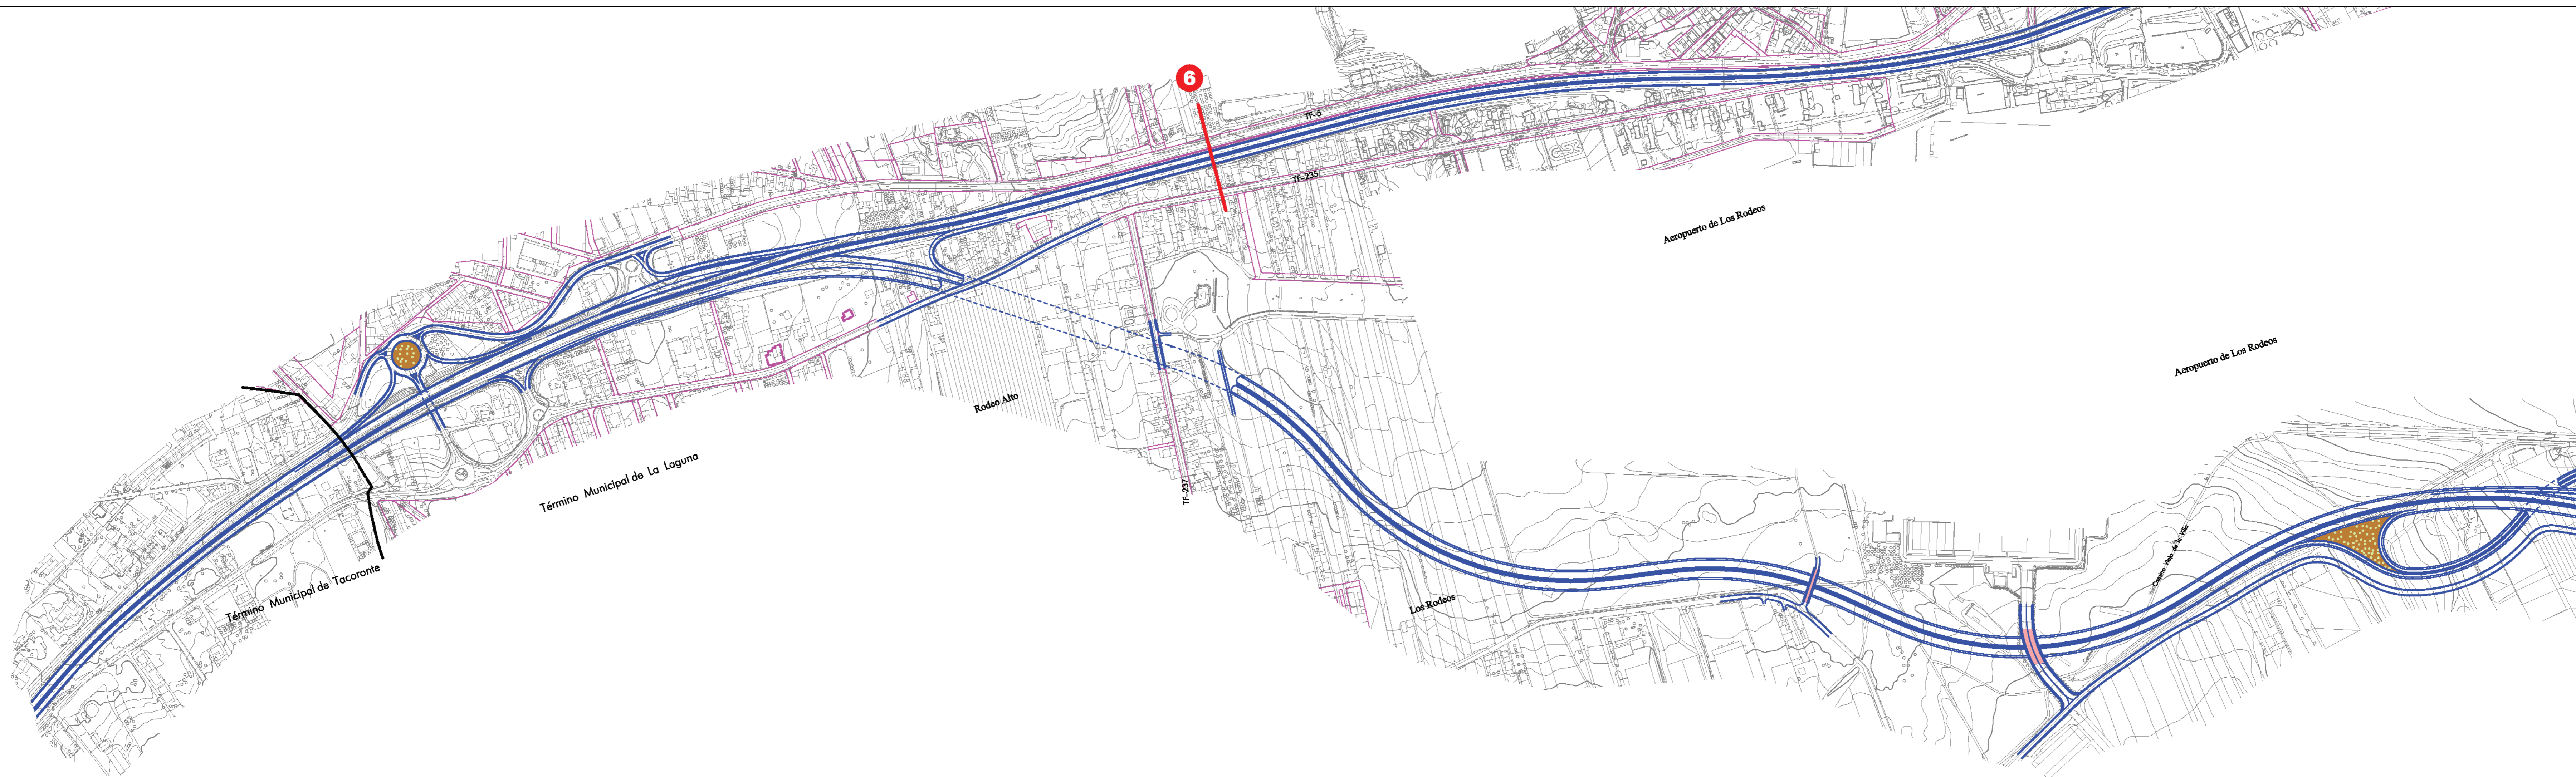

LEYENDA

Gobierno de Canarias
Consejería de Infraestructuras,
Transportes y Vivienda

EQUIPO TÉCNICO REDACTOR:
ATXU

1:4000
Original en A2

ORDENACIÓN ESPECÍFICA
ANILLO DE LA LAGUNA
PLANTA DE SECCIONES

5.3
Hoja 4 de 4

Abril 2006