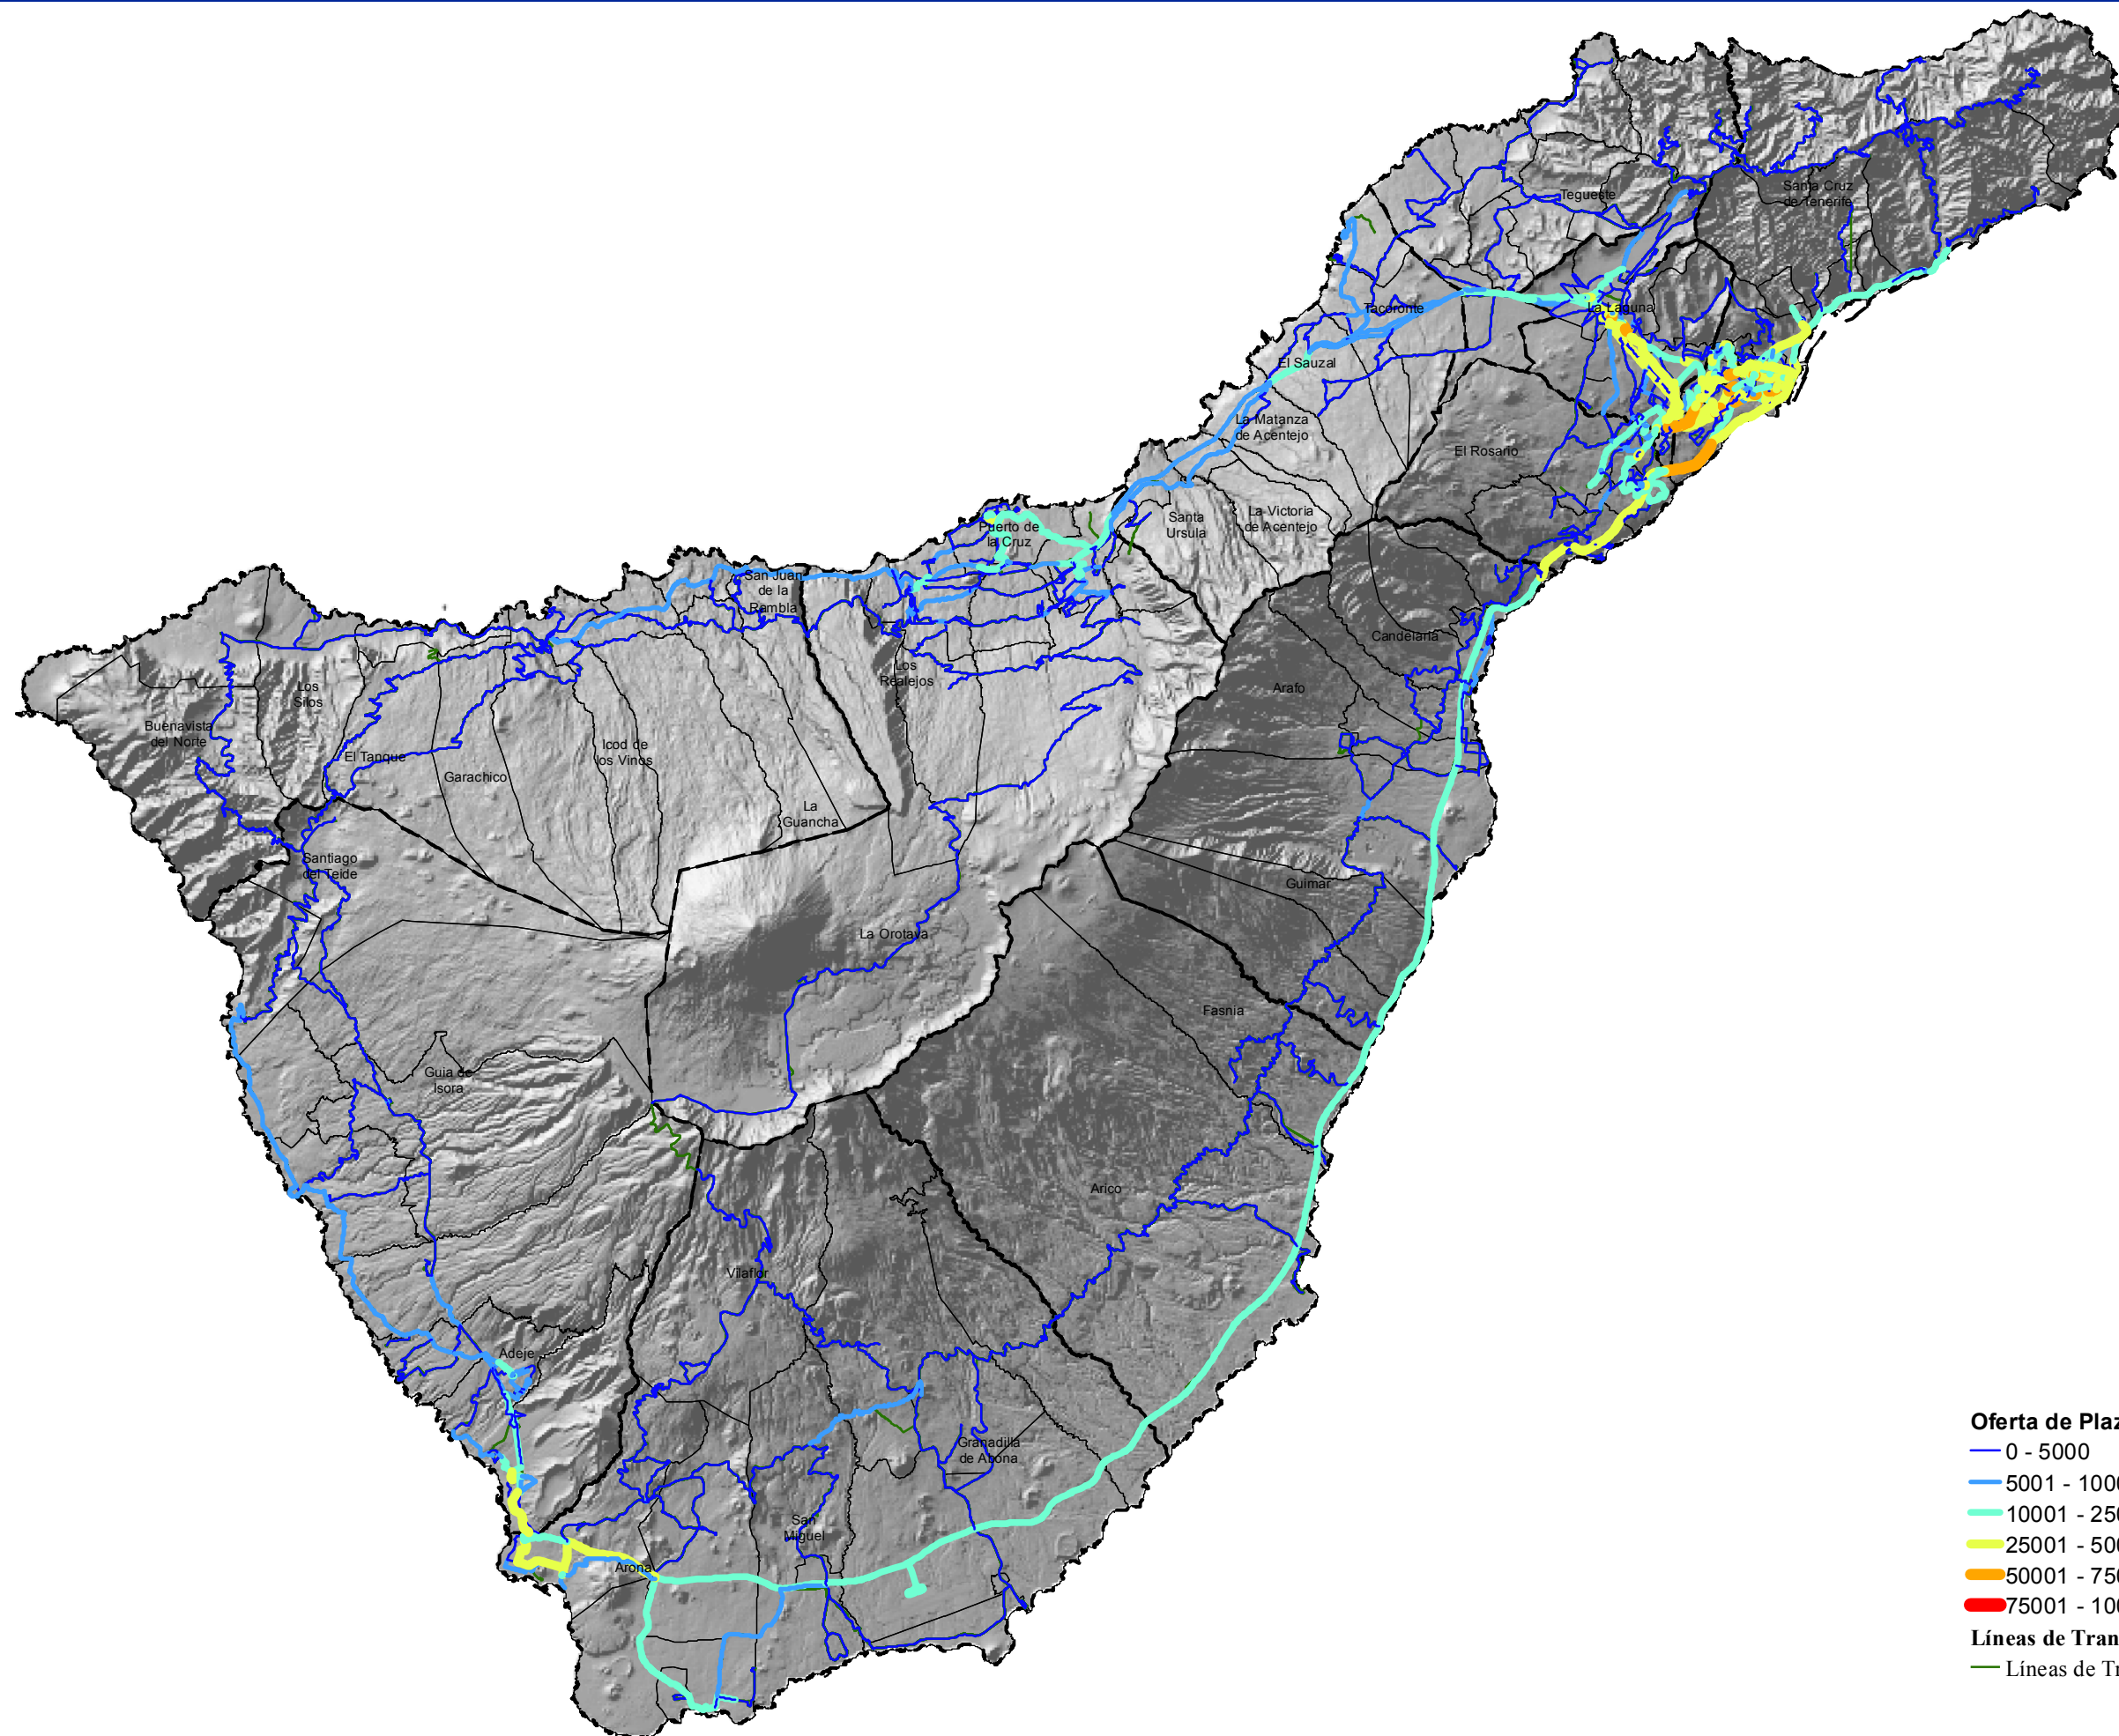

- Líneas de Tranvía
- Paradas de Guaguas y Tranvía
- Paradas de Guaguas y Tranvía
- Líneas de Transporte Público
- Líneas de Guagua

Oferta de Plazas por Tramo

- 0 - 5000
- 5001 - 10000
- 10001 - 25000
- 25001 - 50000
- 50001 - 75000
- 75001 - 100000

Líneas de Transporte Público

- Líneas de Transporte Público

INFRAESTRUCTURAS DE TRANSPORTE

Aeropuertos

INTERCAMBIADORES

Guagua

Tranvía

Tren

PARADAS PREFERENTES

Paradas Preferentes de Guagua

Puertos Existentes

Puertos Previstos

RUTAS DE TRANSPORTE PÚBLICO

Guagua + Tranvía