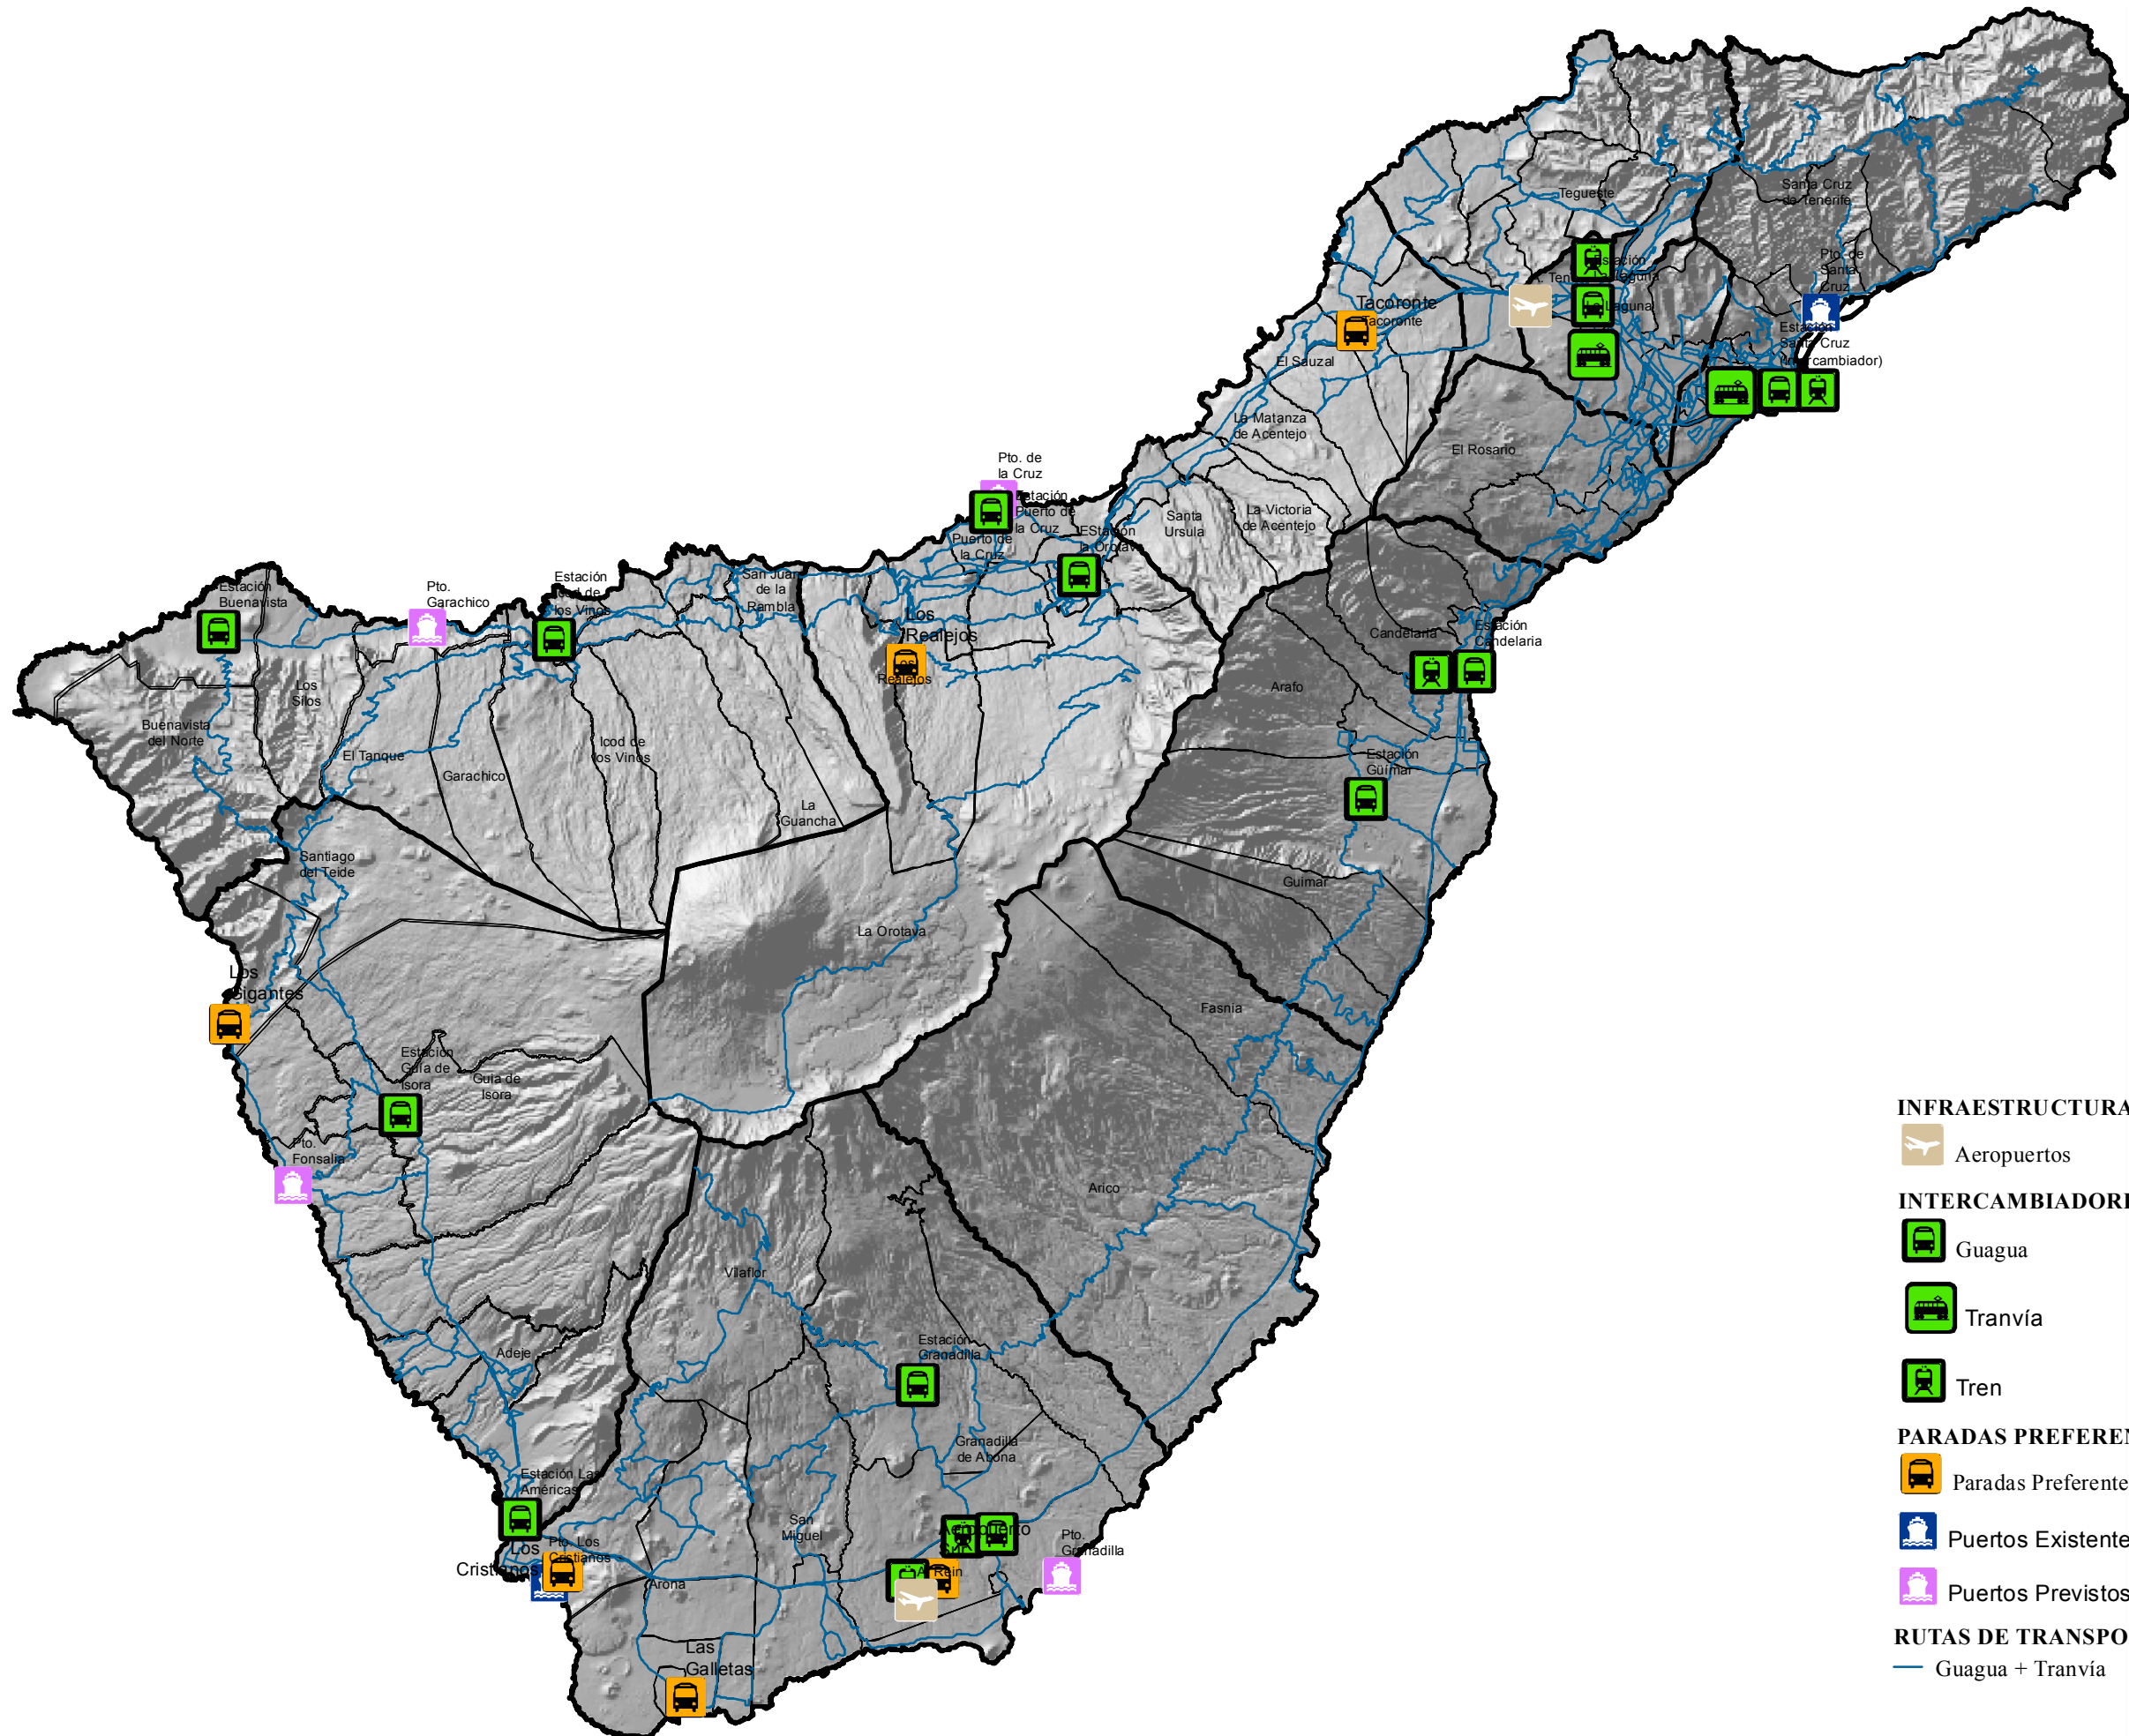

- Líneas de Tranvía
- Paradas de Guaguas y Tranvía
- Paradas de Guaguas y Tranvía
- Líneas de Transporte Público
- Líneas de Guagua

Oferta de Plazas por Tramo

- 0 - 5000
- 5001 - 10000
- 10001 - 25000
- 25001 - 50000
- 50001 - 75000
- 75001 - 100000

Líneas de Transporte Público

- Líneas de Transporte Público

INFRAESTRUCTURAS DE TRANSPORTE

Aeropuertos

INTERCAMBIADORES

Guagua

Tranvía

Tren

PARADAS PREFERENTES

Paradas Preferentes de Guagua

Puertos Existentes

Puertos Previstos

RUTAS DE TRANSPORTE PÚBLICO

Guagua + Tranvía