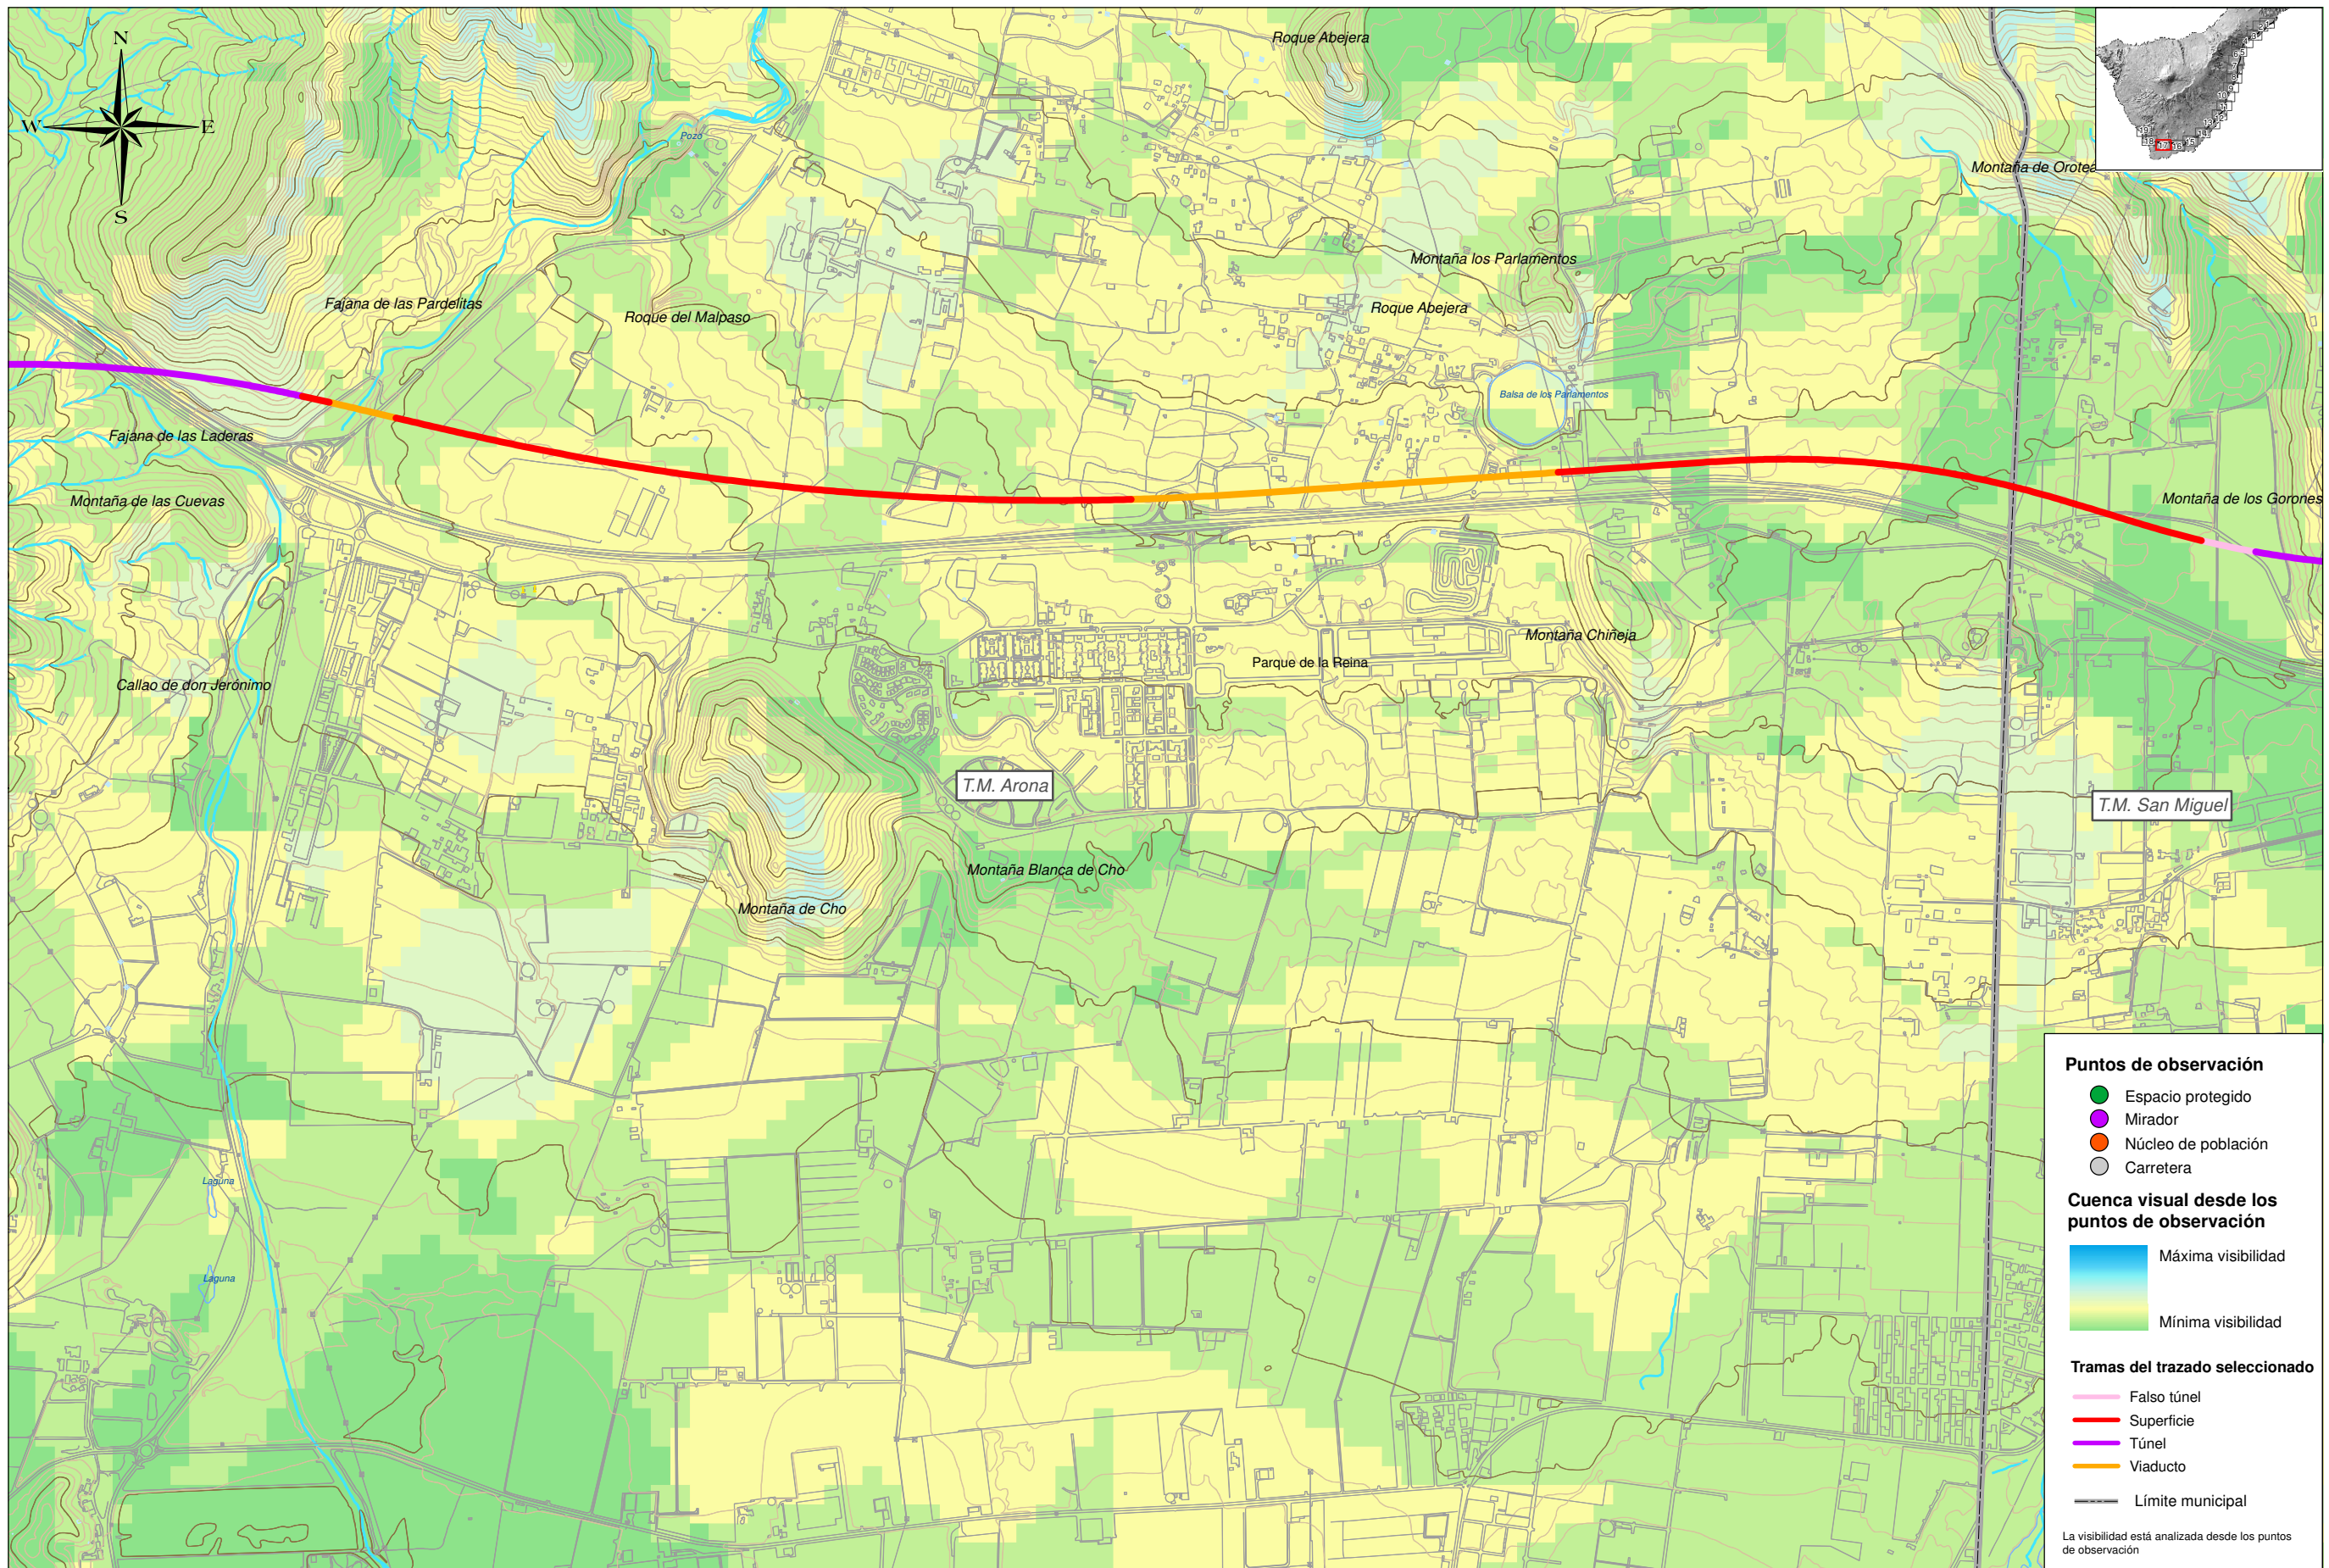

TÍTULO:

**PLAN TERRITORIAL ESPECIAL DE ORDENACIÓN DE INFRAESTRUCTURAS DEL TREN DEL SUR.**  
 APROBACIÓN DEFINITIVA - MEMORIA DE ORDENACIÓN

CONSULTOR:

ESCALA ORIGINAL A3

FECHA

JULIO 2013

Nº DE PLANO

2.10.1

HOJA 15 DE 19

TÍTULO DE PLANO:

VISIBILIDAD DEL ÁREA DE ESTUDIO

TÍTULO:

**PLAN TERRITORIAL ESPECIAL DE ORDENACIÓN DE INFRAESTRUCTURAS DEL TREN DEL SUR.**  
 APROBACIÓN DEFINITIVA - MEMORIA DE ORDENACIÓN

CONSULTOR:

ESCALA ORIGINAL A3

FECHA

JULIO 2013

Nº DE PLANO

2.10.1

HOJA 16 DE 19

TÍTULO DE PLANO:

VISIBILIDAD DEL ÁREA DE ESTUDIO

HOJA 18 DE 19

TÍTULO DE PLANO:

VISIBILIDAD DEL ÁREA DE ESTUDIO