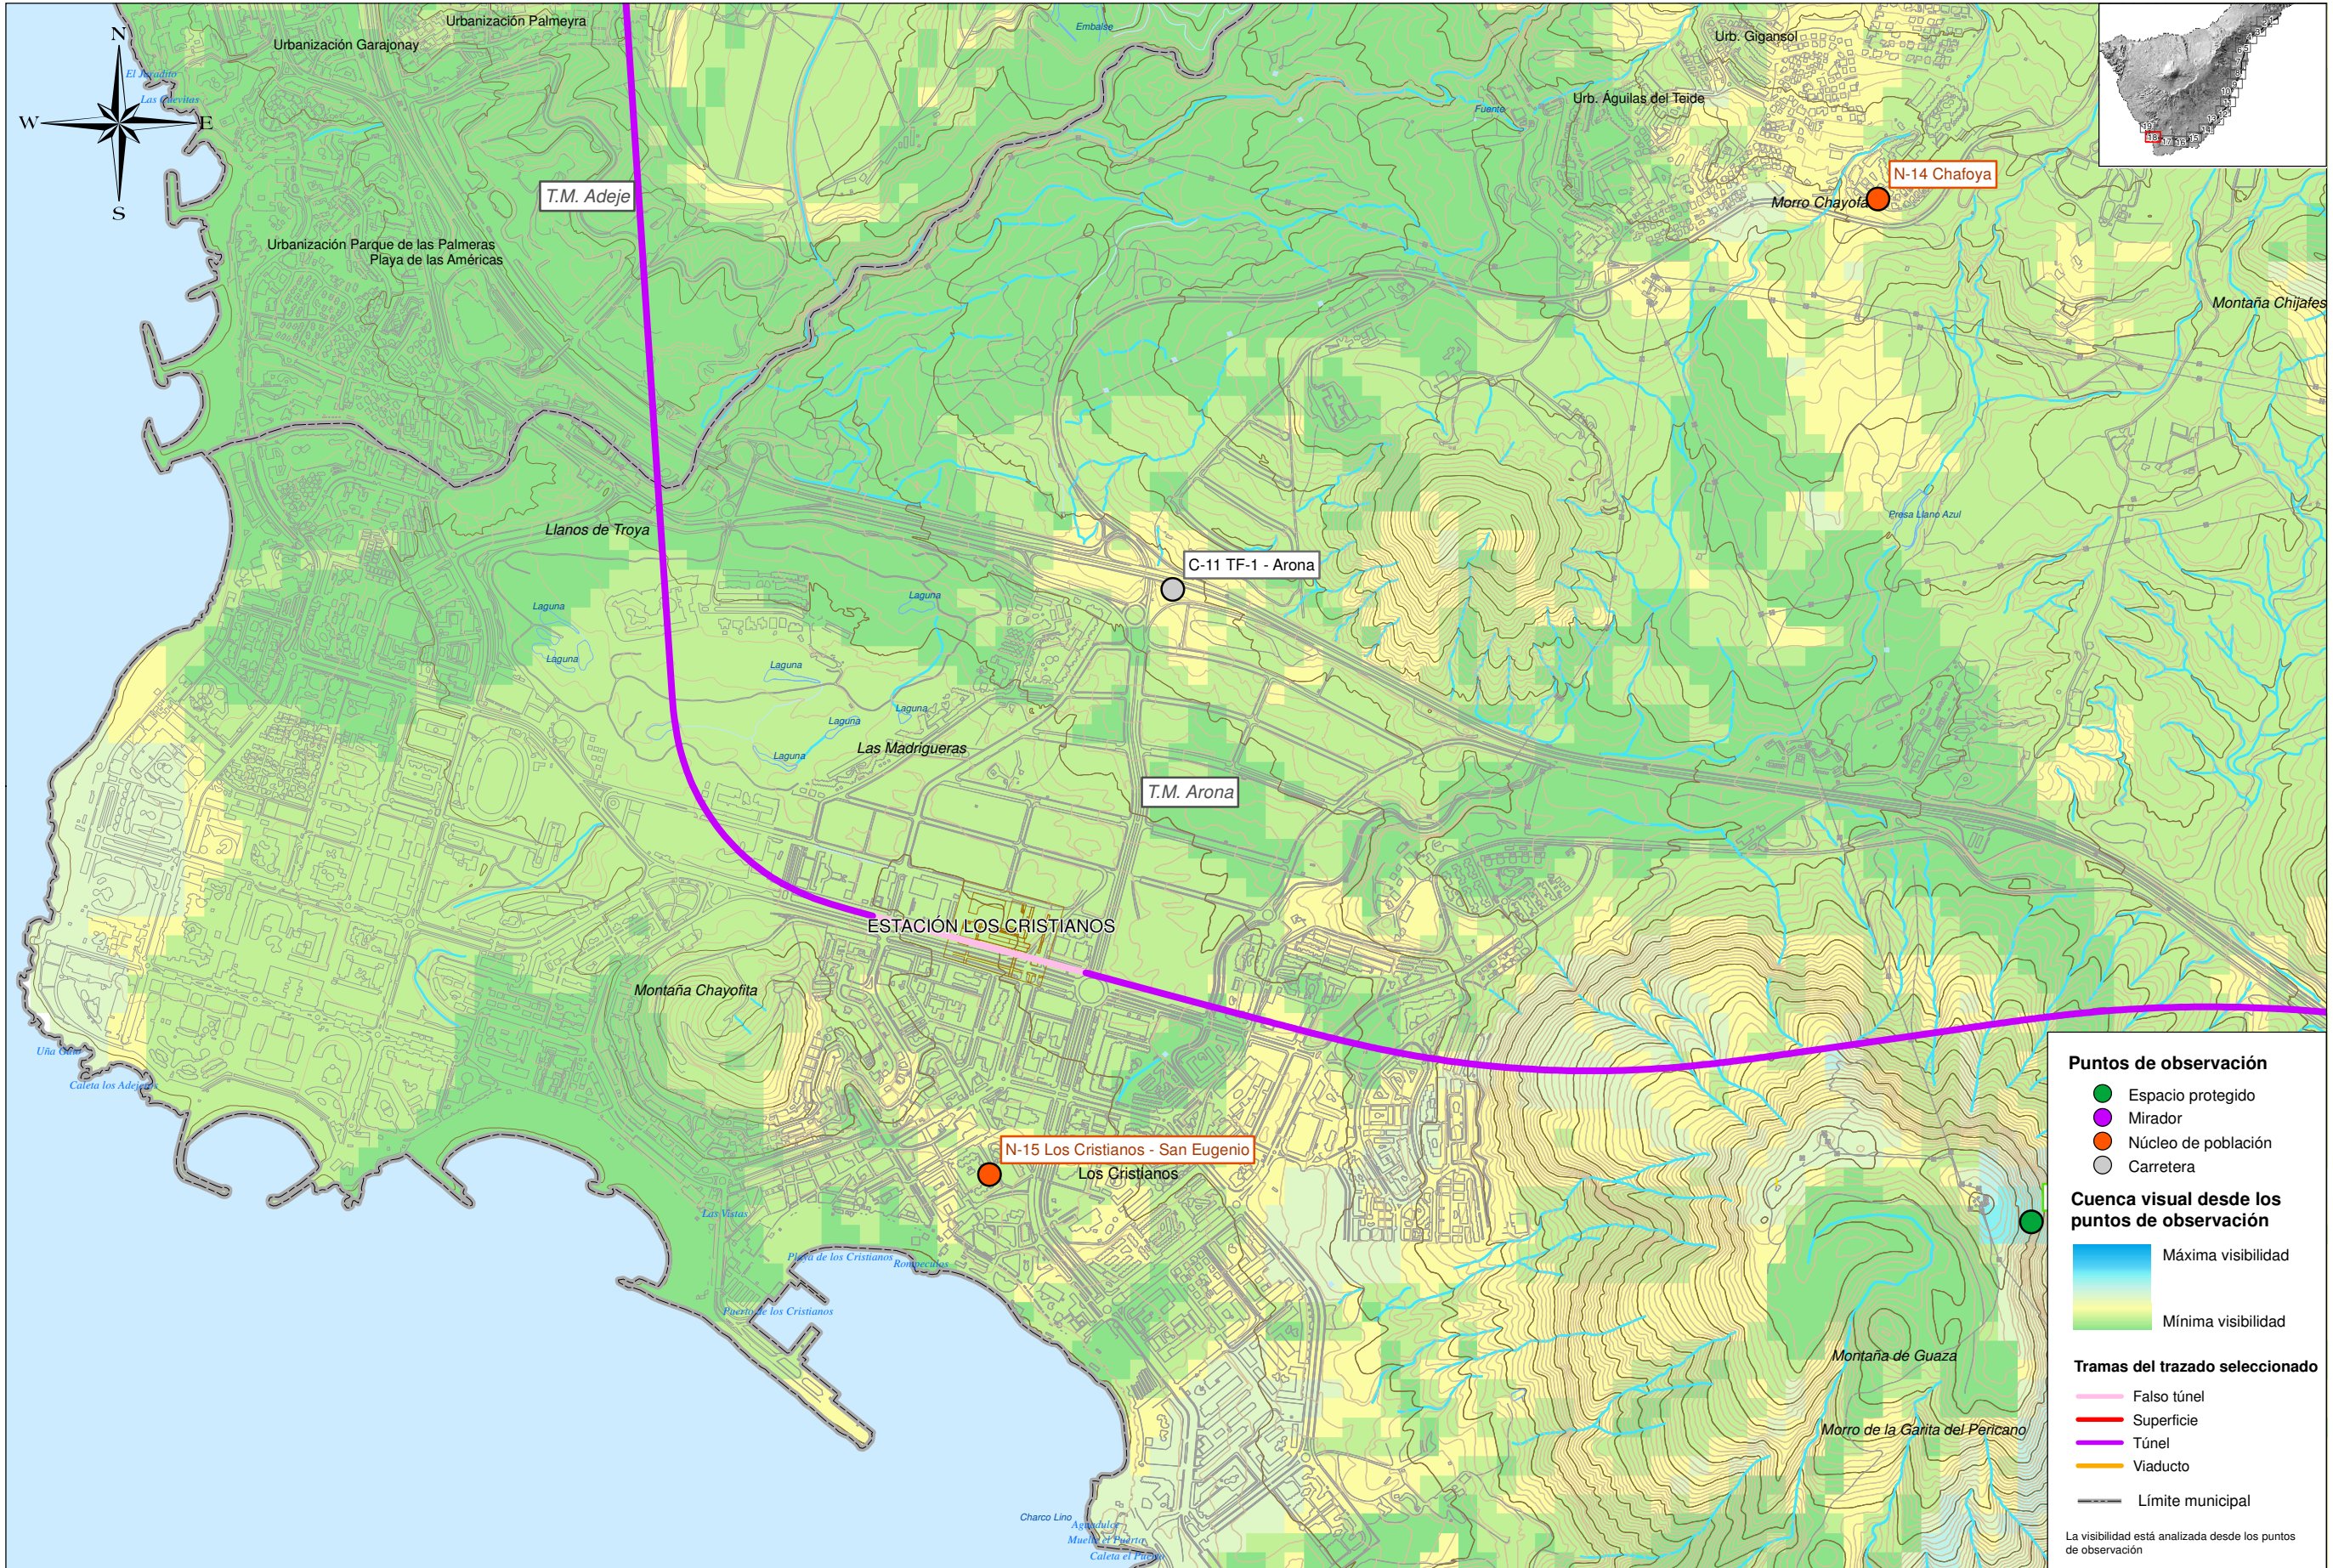

TÍTULO:

**PLAN TERRITORIAL ESPECIAL DE ORDENACIÓN DE INFRAESTRUCTURAS DEL TREN DEL SUR.**  
 APROBACIÓN DEFINITIVA - MEMORIA DE ORDENACIÓN

CONSULTOR:

ESCALA ORIGINAL A3

FECHA

JULIO 2013

Nº DE PLANO

2.10.1

HOJA 15 DE 19

TÍTULO DE PLANO:

VISIBILIDAD DEL ÁREA DE ESTUDIO

TÍTULO:

**PLAN TERRITORIAL ESPECIAL DE ORDENACIÓN DE INFRAESTRUCTURAS DEL TREN DEL SUR.**  
 APROBACIÓN DEFINITIVA - MEMORIA DE ORDENACIÓN

CONSULTOR:

ESCALA ORIGINAL A3

FECHA

JULIO 2013

Nº DE PLANO

2.10.1

HOJA 16 DE 19

TÍTULO DE PLANO:

VISIBILIDAD DEL ÁREA DE ESTUDIO

HOJA 18 DE 19

TÍTULO DE PLANO:

VISIBILIDAD DEL ÁREA DE ESTUDIO