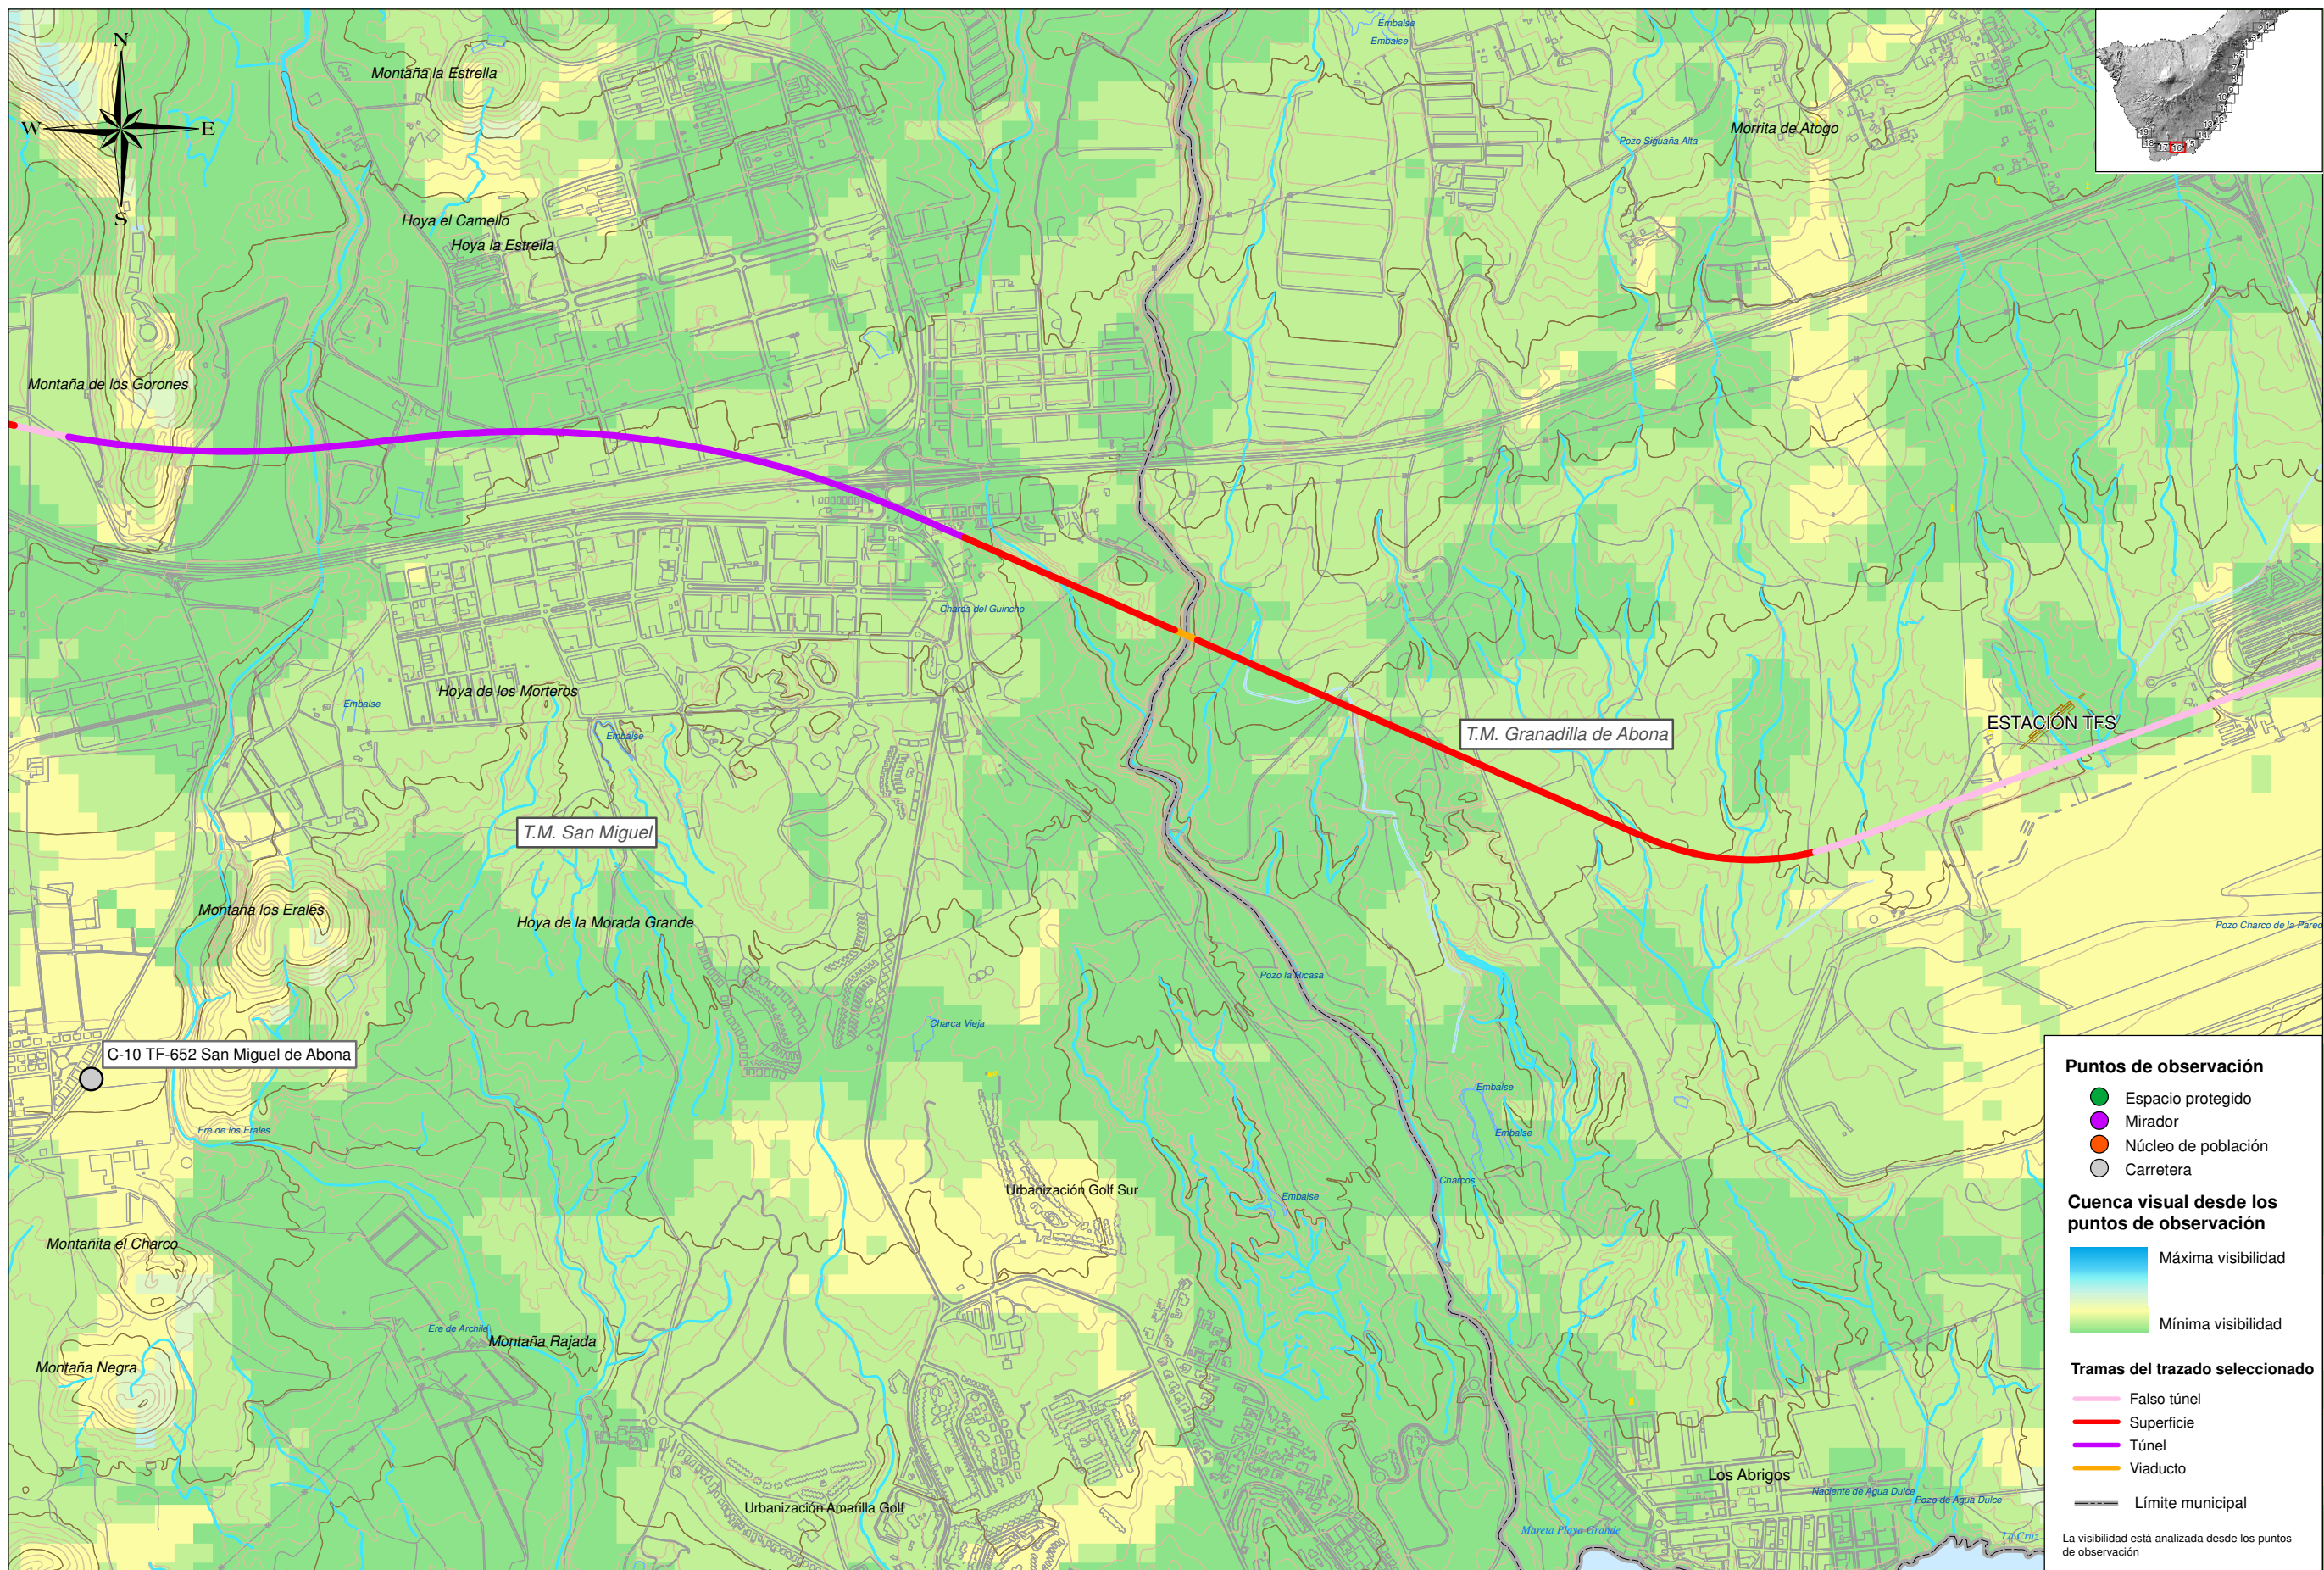

TÍTULO:

**PLAN TERRITORIAL ESPECIAL DE ORDENACIÓN DE INFRAESTRUCTURAS DEL TREN DEL SUR.**  
 APROBACIÓN DEFINITIVA - MEMORIA DE ORDENACIÓN

CONSULTOR:

ESCALA ORIGINAL A3

FECHA

JULIO 2013

Nº DE PLANO

2.10.1

HOJA 15 DE 19

TÍTULO DE PLANO:

VISIBILIDAD DEL ÁREA DE ESTUDIO

TÍTULO:

**PLAN TERRITORIAL ESPECIAL DE ORDENACIÓN DE INFRAESTRUCTURAS DEL TREN DEL SUR.**  
 APROBACIÓN DEFINITIVA - MEMORIA DE ORDENACIÓN

CONSULTOR:

ESCALA ORIGINAL A3

FECHA

JULIO 2013

Nº DE PLANO

2.10.1

HOJA 16 DE 19

TÍTULO DE PLANO:

VISIBILIDAD DEL ÁREA DE ESTUDIO

TÍTULO:

**PLAN TERRITORIAL ESPECIAL DE ORDENACIÓN DE INFRAESTRUCTURAS DEL TREN DEL SUR. APROBACIÓN DEFINITIVA - MEMORIA DE ORDENACIÓN**

CONSULTOR:

ESCALA ORIGINAL A3

FECHA

JULIO 2013

Nº DE PLANO

2.10.1