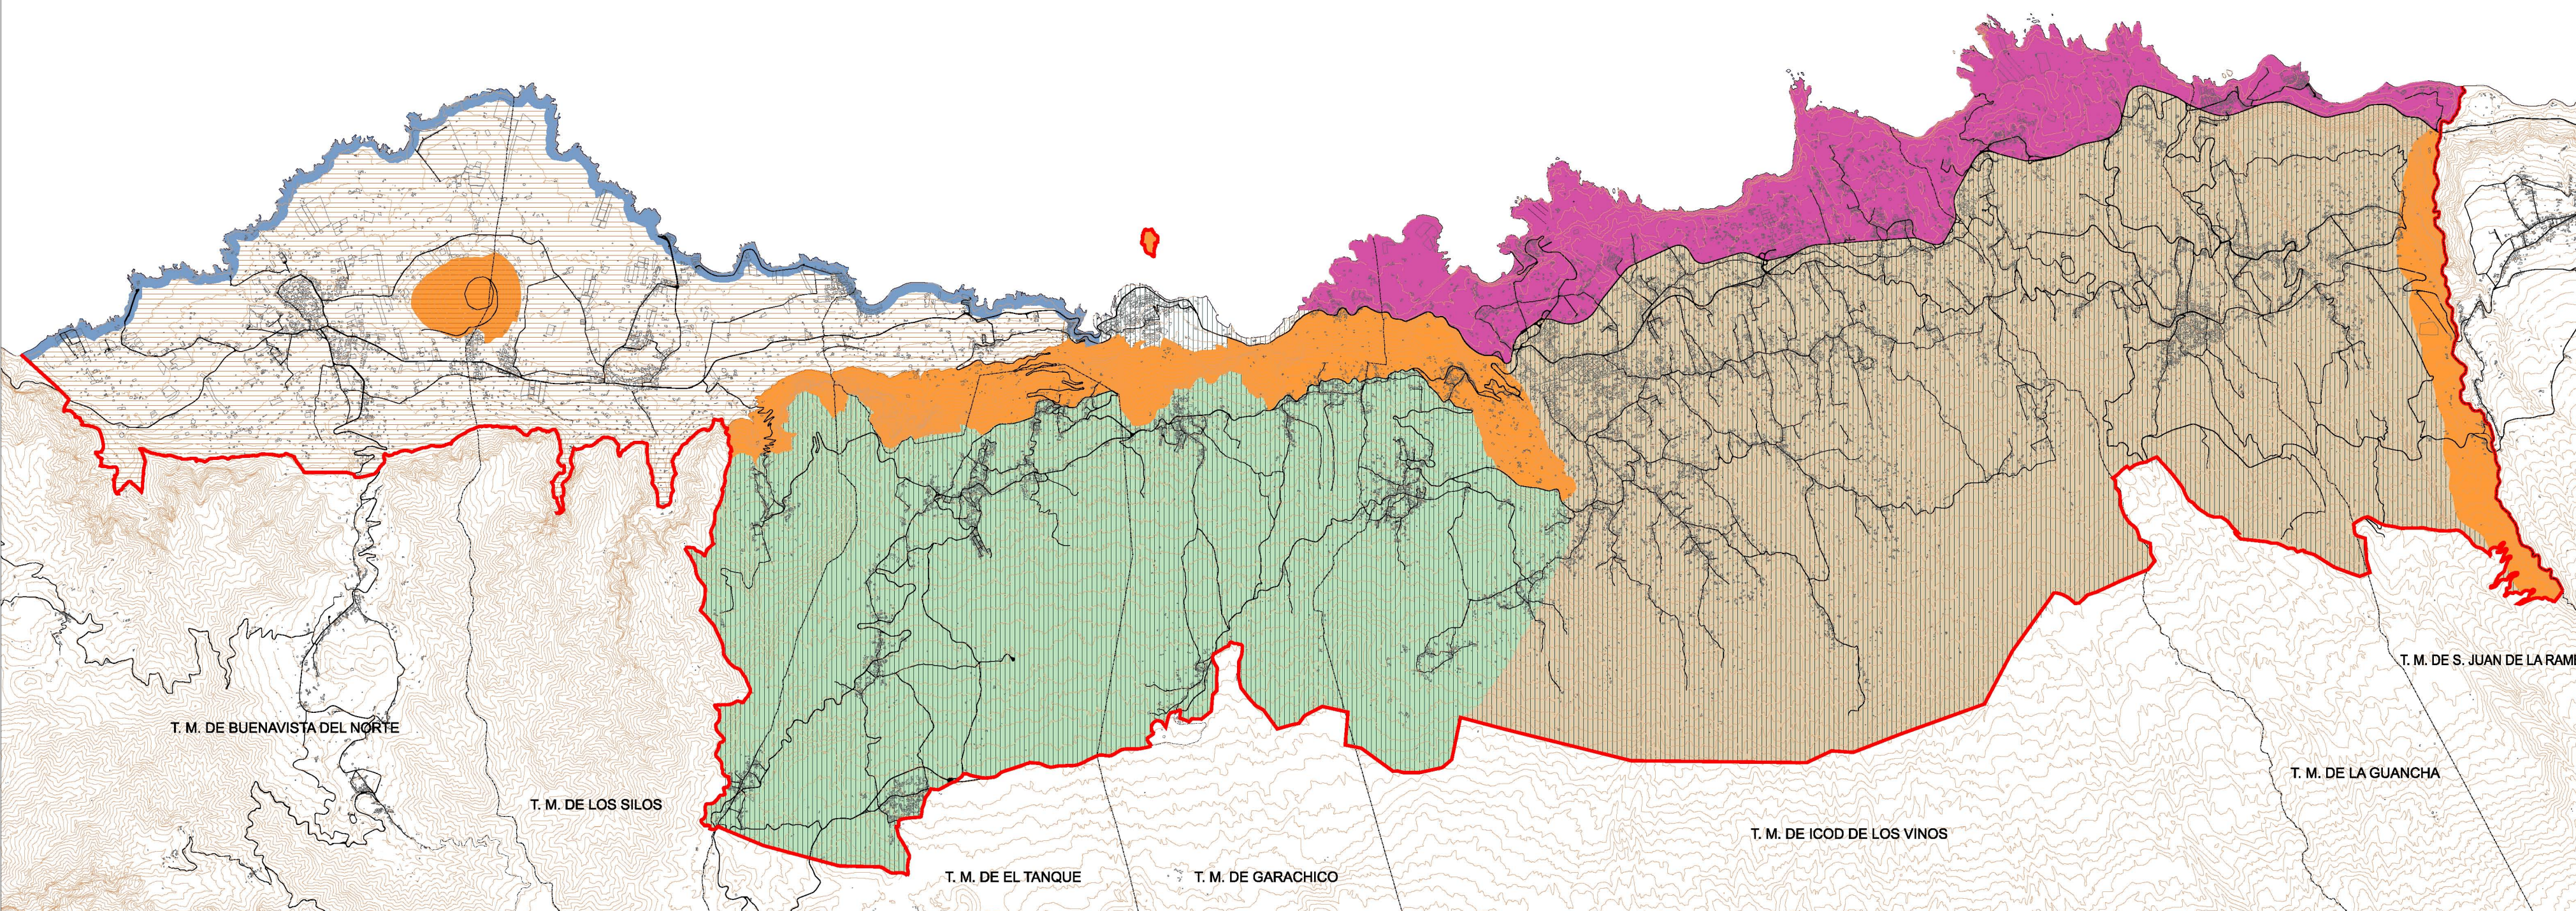

SITUACIÓN

LEYENDA

- Límite Comarca
- Límite municipal
- Red de carreteras
- Curvas de nivel (25 m.)

UNIDADES DE PAISAJE

- ISLA BAJA
 - Paisaje Costero Malpais
- PAISAJE RURAL COSTERO
- PLANO INCLINADO DE ICOD
 - Zona El Tanque
 - Zona La Guancha - Icod
- Hitos Paisajísticos
 - Barranco de Ruiz
 - Roque de Garachico
 - Acantillados de La Culata e Interián
 - Montaña de Taco

Acción 1.1.6

DOCUMENTO DE APROBACIÓN INICIAL

PLAN TERRITORIAL PARCIAL DE ORDENACIÓN DE LA COMARCA YCODEN - DAUTE - ISLA BAJA

PLANOS DE INFORMACIÓN AMBIENTAL

UNIDADES DE PAISAJE

a8

ESCALA:
1 : 50.000

Marzo
2008

U.T.E. PALERM & TABARES DE NAVA, S.L. - F. SENANTE URBANISMO, S.L.

T. M. DE BUENAVISTA DEL NORTE

T. M. DE LOS SILOS

T. M. DE EL TANQUE

T. M. DE GARACHICO

T. M. DE ICOD DE LOS VINOS

T. M. DE LA GUANCHA

T. M. DE S. JUAN DE LA RAMBLA