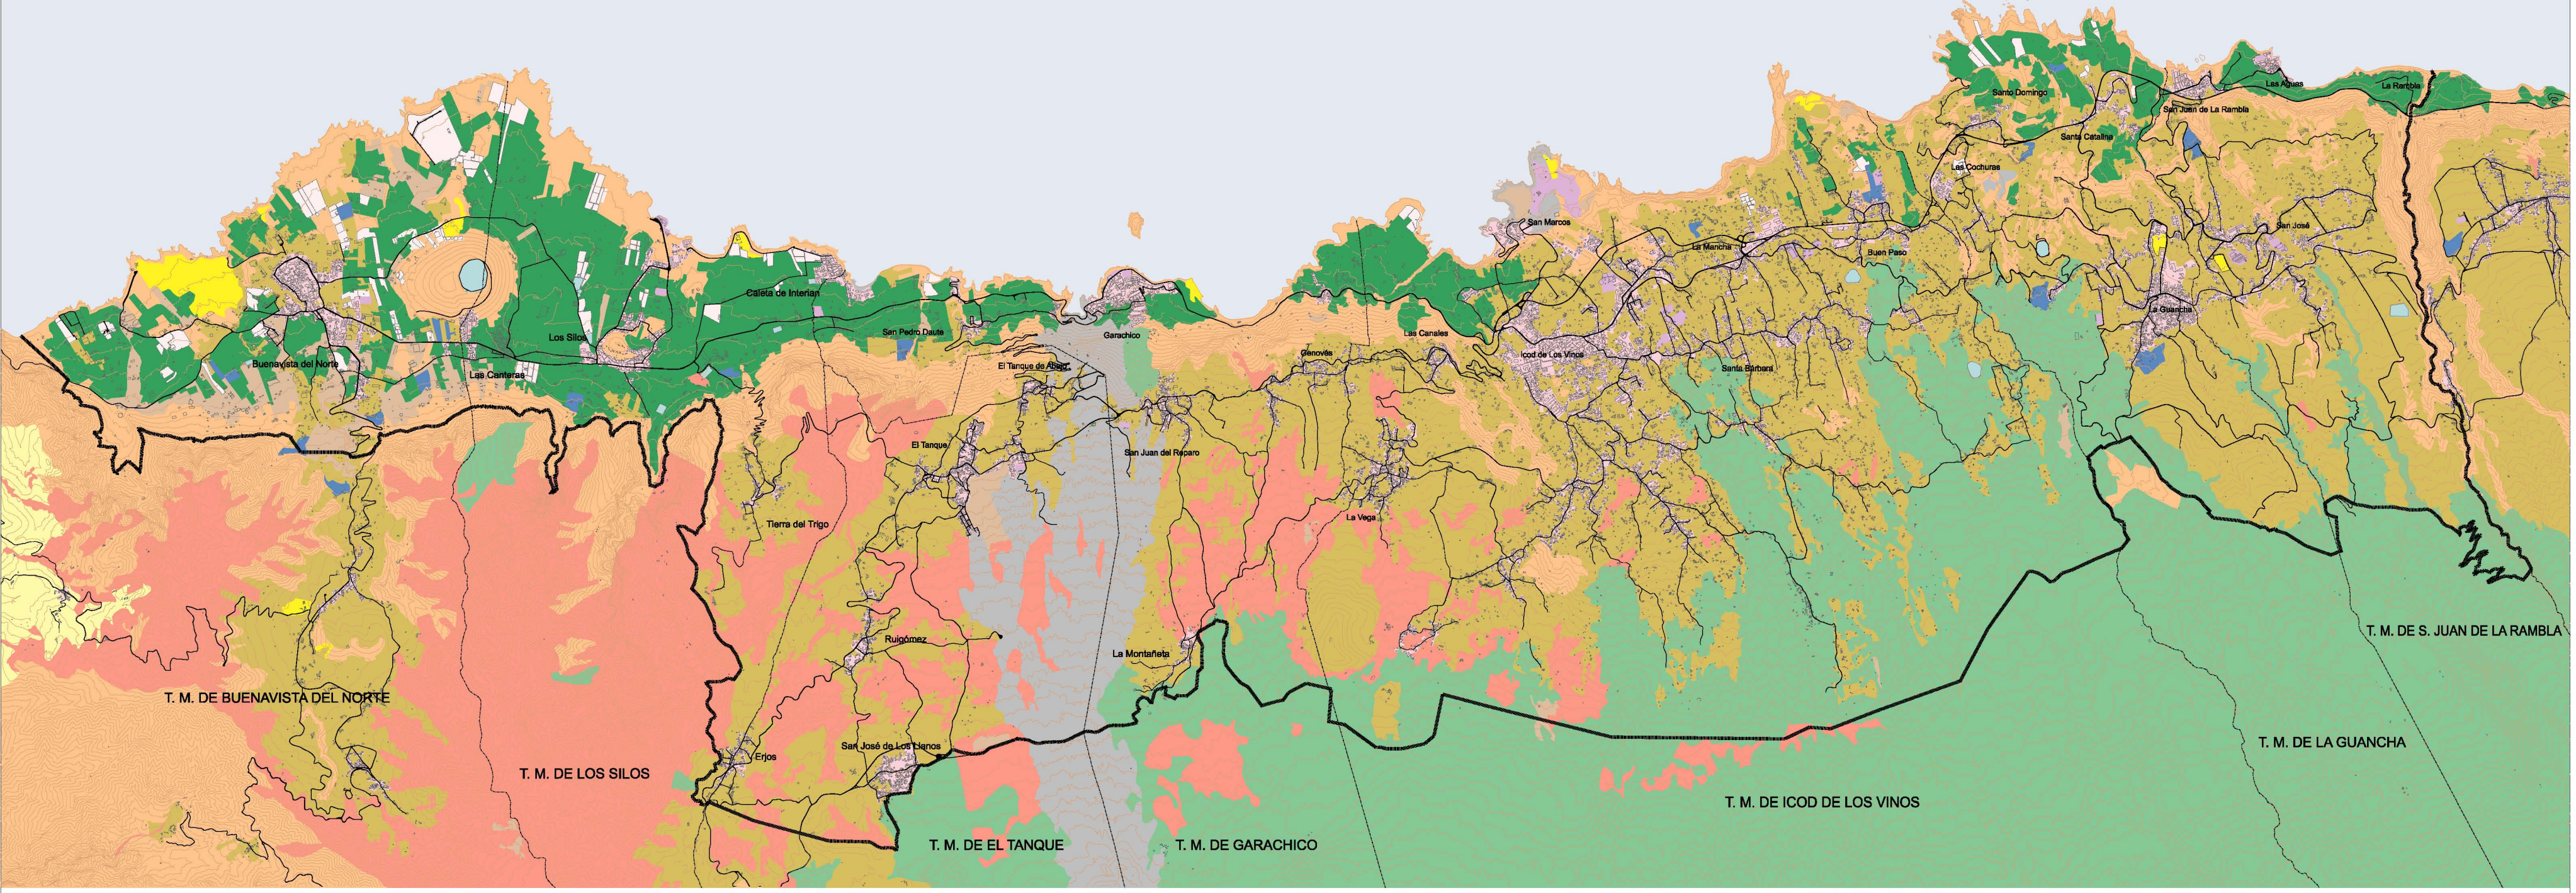

SITUACIÓN

LEYENDA

- Límite Comarca
- Límite municipal
- Red de carreteras
- Curvas de nivel (25 m.)

- Antrópico
- Anual autoconsumo
- Anual intensivo
- Cultivos abandonados
- Cultivos forzados
- Permanentes
- Coníferas
- Frondosas
- Matorral
- Pastizal
- Mineral
- Residencial
- Complejos

Acción 1.1.6

DOCUMENTO DE APROBACIÓN INICIAL

PLAN TERRITORIAL PARCIAL DE ORDENACIÓN DE LA COMARCA YCODEN - DAUTE - ISLA BAJA

PLANOS DE INFORMACIÓN

USOS ACTUALES DEL SUELO

i6

ESCALA:
1 : 50.000

Marzo 2008