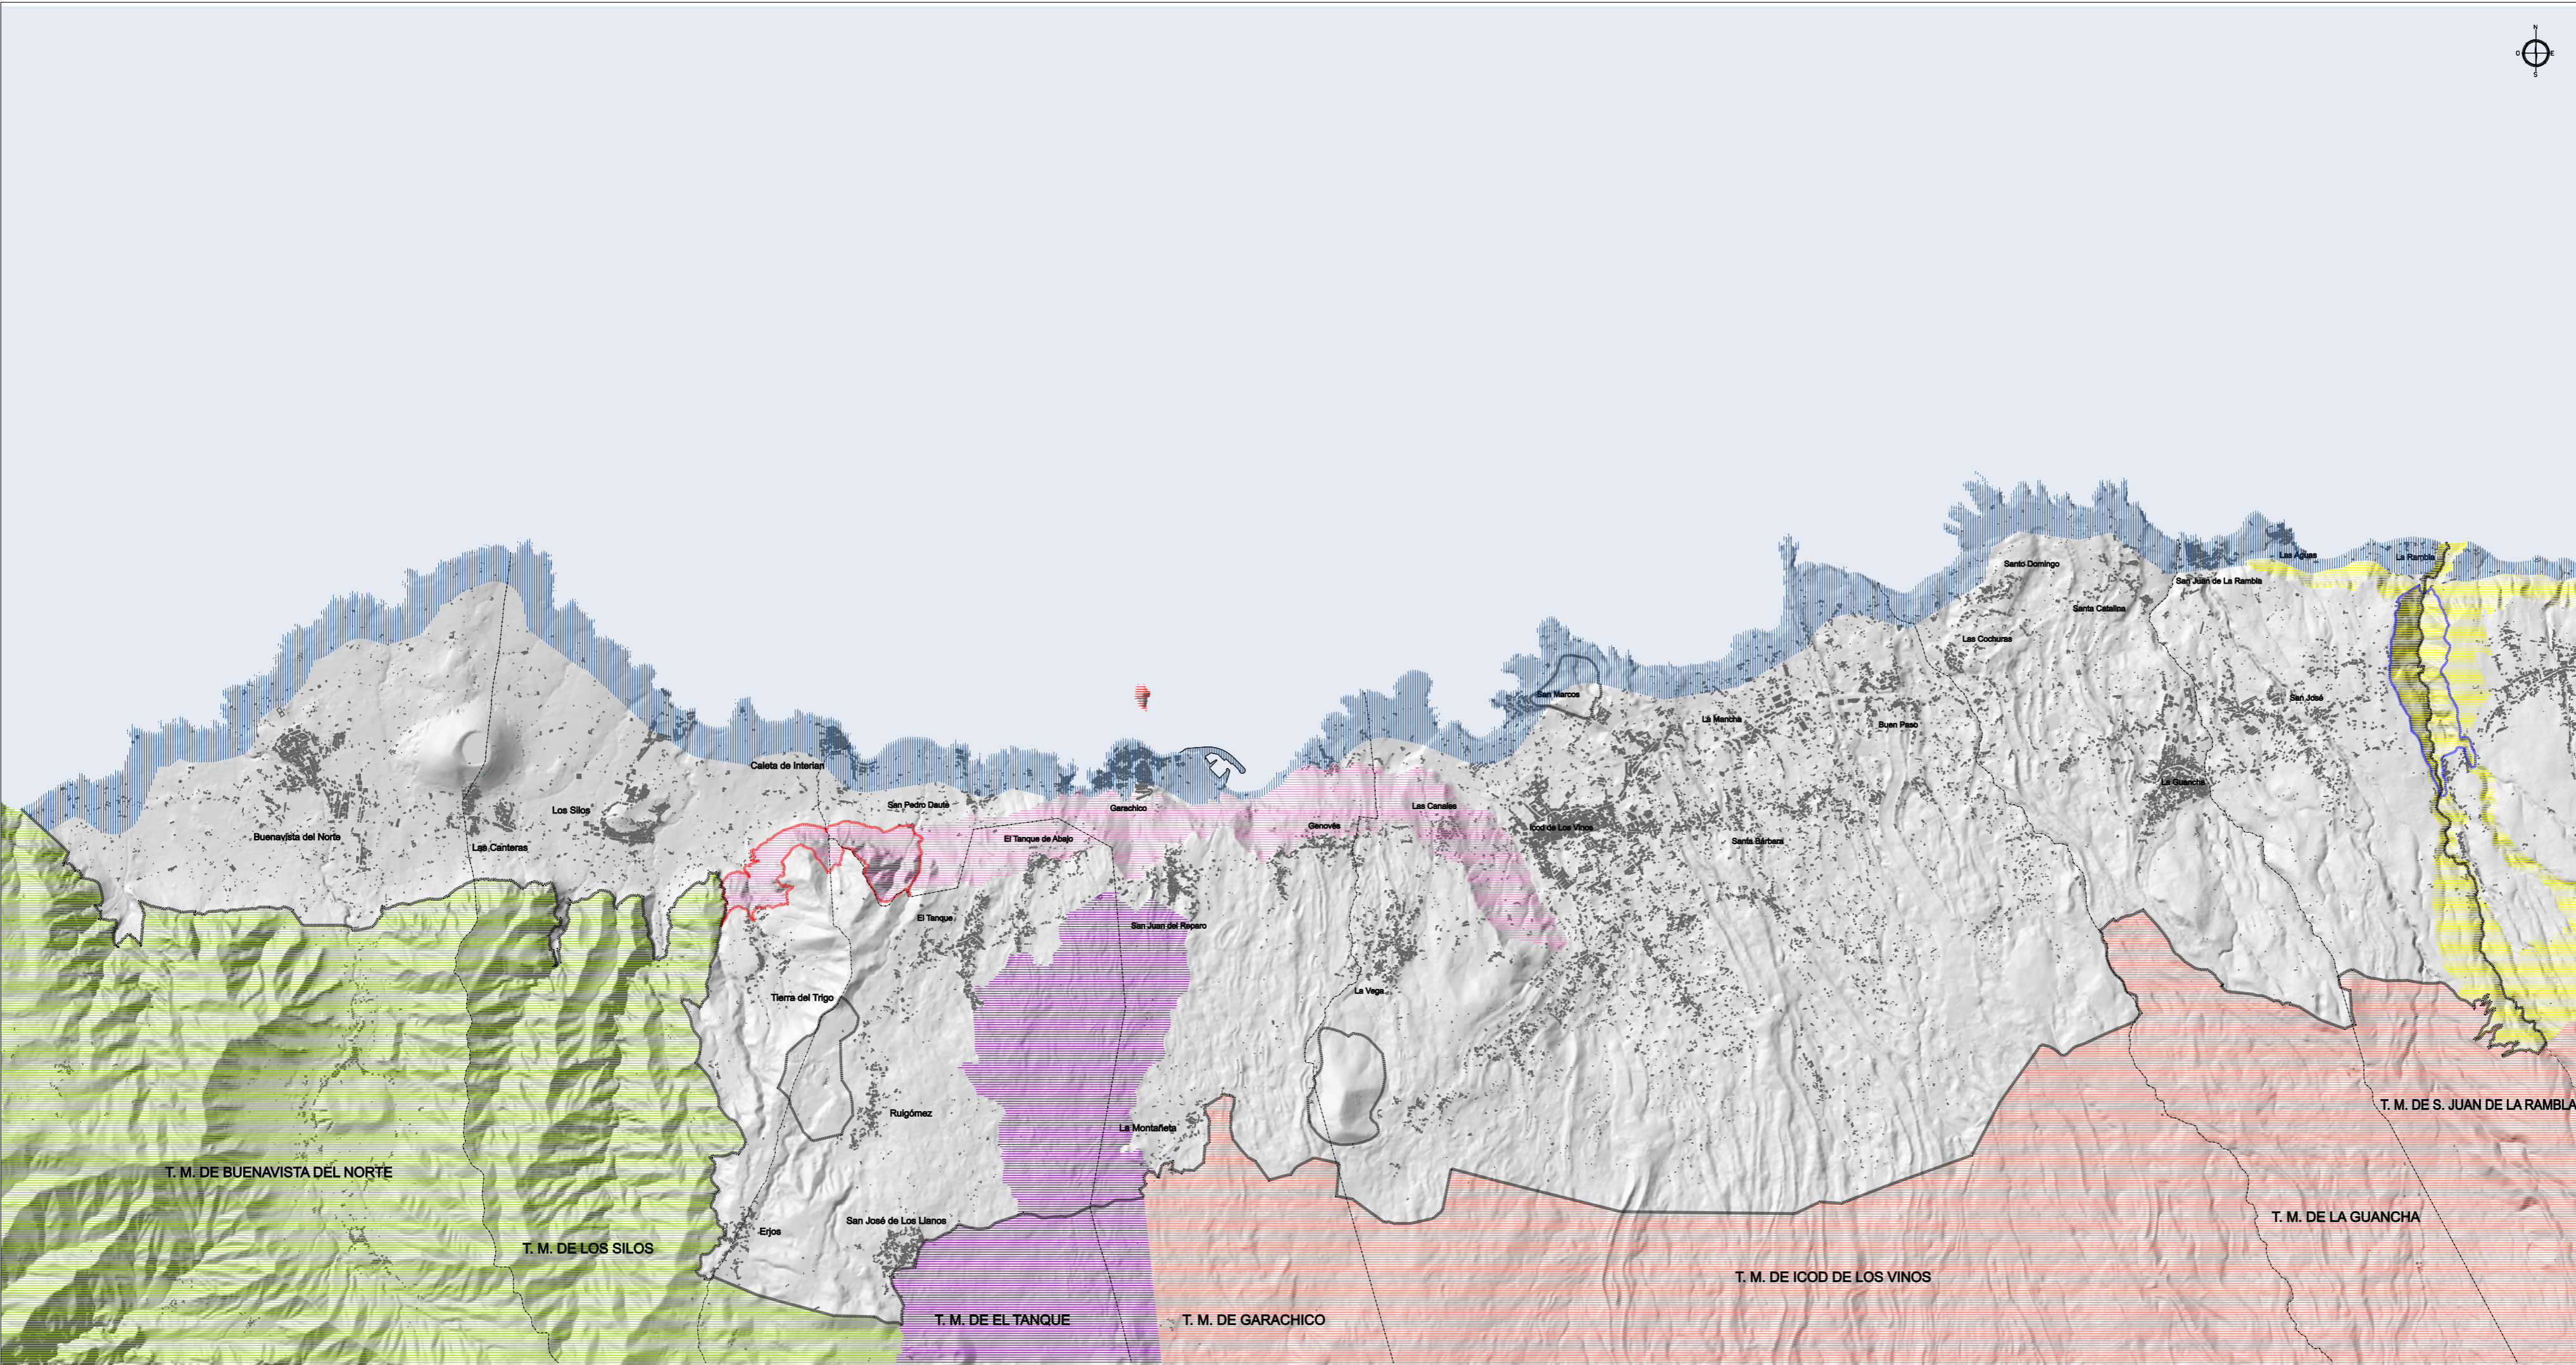

SITUACIÓN

LEYENDA

- Límite Comarca
- Límite municipal

- PTPO Litoral Ycoden-Daute-Isia Baja
- T-9 Reserva Natural Especial de Chinyero (ASE)
- T-26 Monumento Natural del Roque de Garachico (ASE)
- T-33 Paisaje Protegido de Los Acantilados de La Culata
- T-34 Paisaje Protegido de Los Campeches, Tigua y Ruiz
- T-41 Sitio de Interés Científico de Interián (ASE)
- T-42 Sitio de Interés Científico de Barranco de Ruiz (ASE)
- T-11 Parque Natural La Corona Forestal (ASE)
- T-13 Parque Rural de Teno
- PTPO Ambitos extractivos

Acción 1.1.6

DOCUMENTO DE APROBACIÓN INICIAL

PLAN TERRITORIAL PARCIAL DE ORDENACIÓN DE LA COMARCA YCODEN - DAUTE - ISLA BAJA

PLANOS DE ORDENACIÓN

ÁMBITO DE ORDENACIÓN

00

ESCALA: 1 : 50.000

Marzo 2008

U.T.E. PALERM & TABARES DE NAVA, S.L.- F. SENANTE URBANISMO, S.L.

T. M. DE BUENAVISTA DEL NORTE

T. M. DE LOS SILOS

T. M. DE EL TANQUE

T. M. DE GARACHICO

T. M. DE ICOD DE LOS VINOS

T. M. DE LA GUANCHA

T. M. DE S. JUAN DE LA RAMBLA